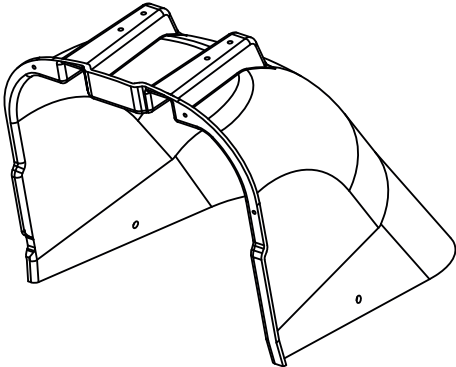

Montageanleitung Deflektor Akku Rider 36V

Assembly instruction deflector battery rider 36V

DE
EN

TR 066

enthält / includes:

1x

1x

2x

4x

M5x16

4x

Ø 5,3

4x

M5