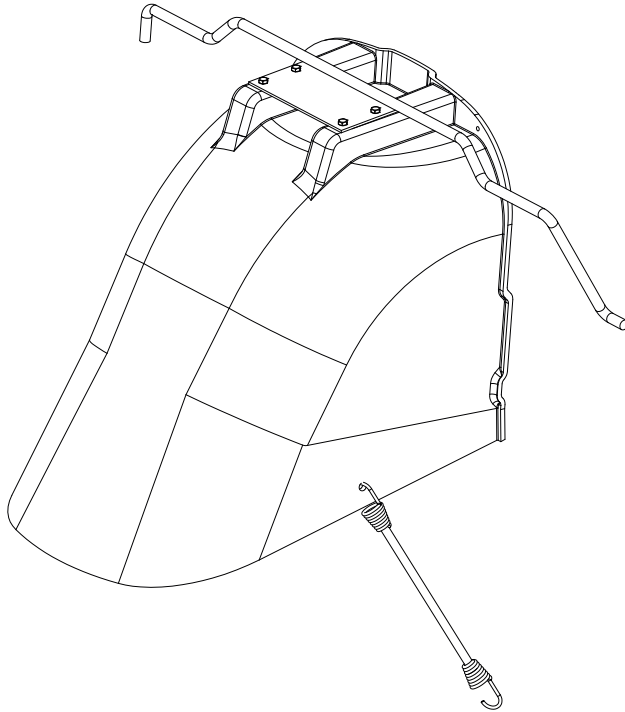

Montageanleitung Deflektor Akku Rider 36V

Assembly instruction deflector battery rider 36V

DE
EN

TR 066

enthält / includes:

1x

1x

2x

4x

M5x16

4x

Ø 5,3

4x

M5