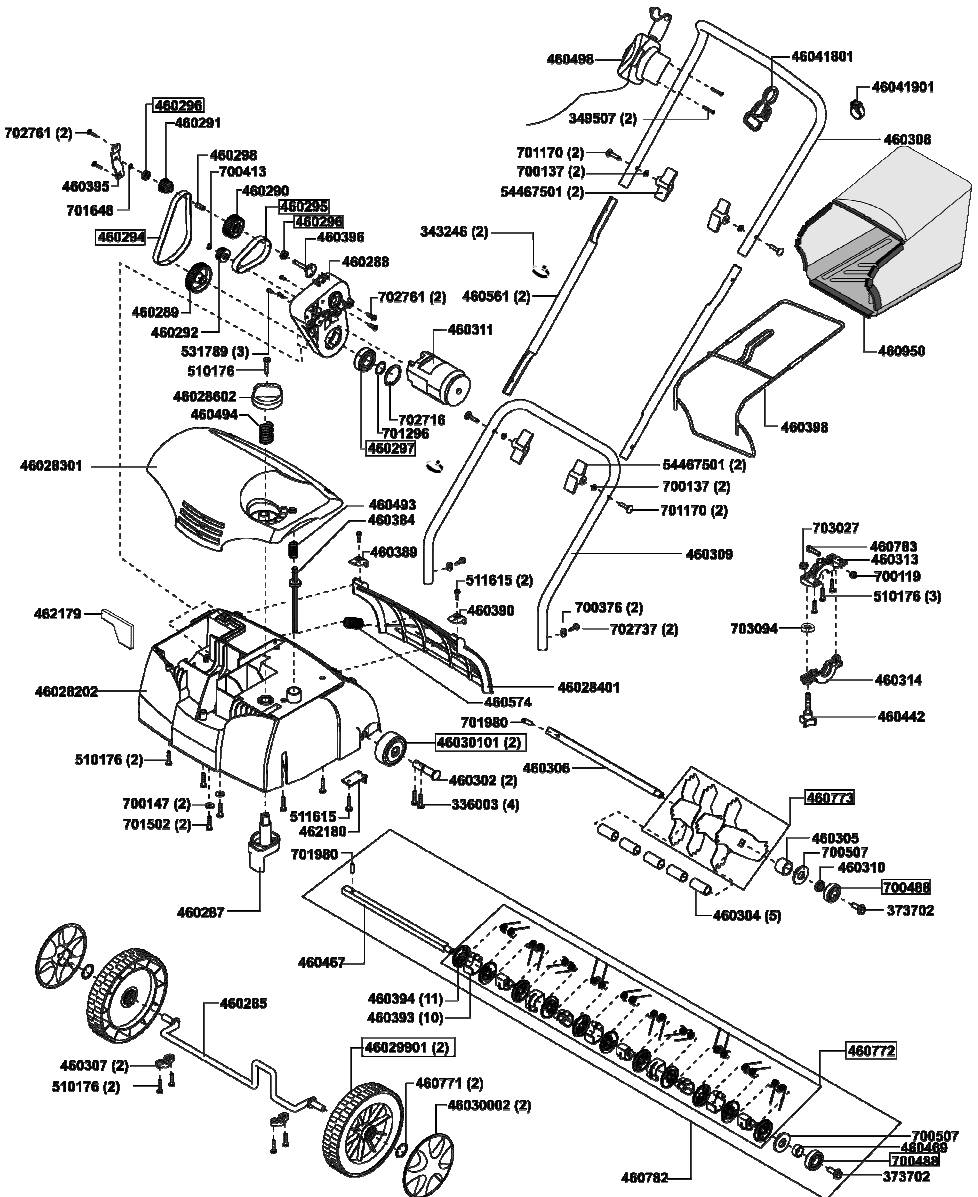

HC VL 32

Art.Nr. 112 390