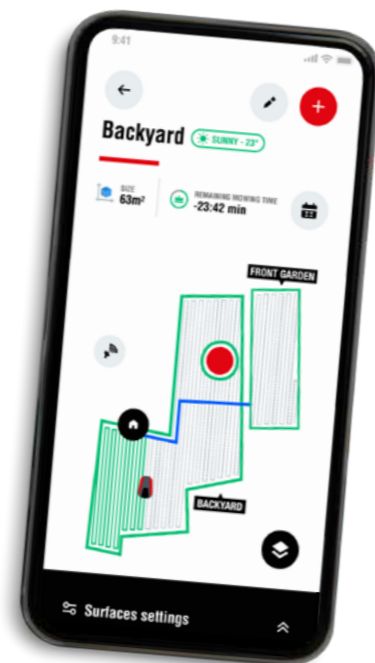

INTOUCH® APP

Administrer klippeplanen til Robolinho® manuelt eller bruk den intelligente automatiske klippeplanen og angi også hvilken flate som skal klippes når. Konfigurer presise klippemønstre for Robolinho® RTK for hver enkelt klippeaktivitet, fra faste og justerbare vinkler til tilfeldige og sjakkbrettlignende klippemønstre. Overvåk ruten i sanntid via appen og oppdag eventuelle avvik på kartet. Del RTK-referansestasjonen med naboene dine.