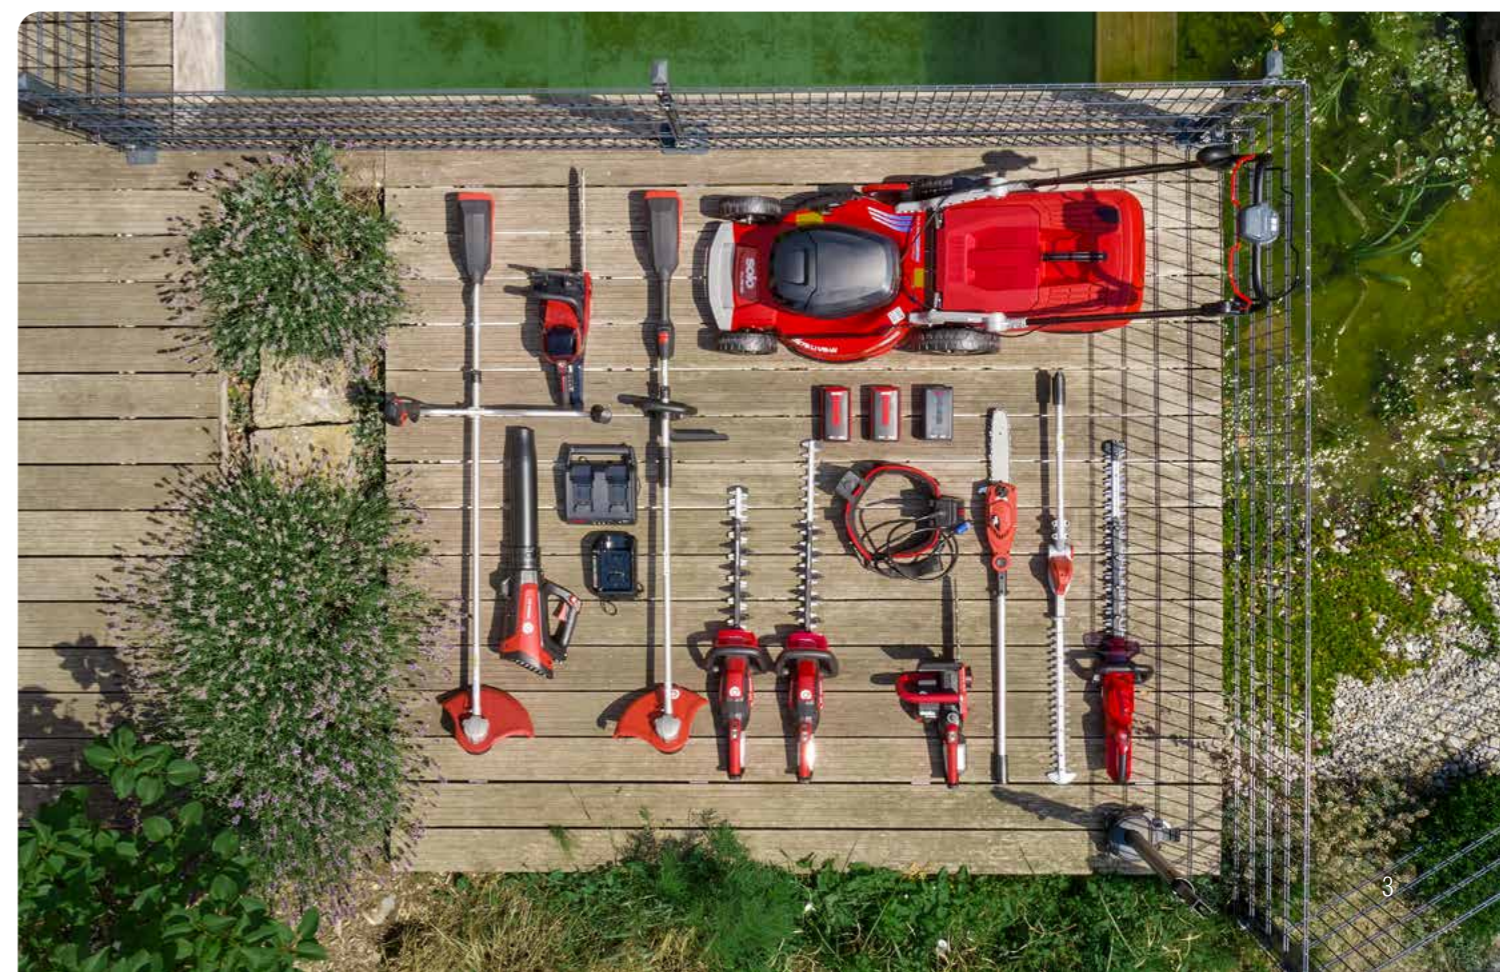

## AL-KO 36 V III

Det brede utvalget i AL-KO 36 V-batterifamilien gir perfekt støtte til ambisiøse hageeiere og fagfolk som ønsker et stort utvalg av maskiner med et kraftig batterisystem. Alle 36 V-enheter kan kjøres på det samme batteriet.

### KLAR FOR ALT

AL-KO 36 V-serien passer perfekt for alle hageentusiaster med en mellomstor til stor hage.

- ✓ Lange driftstider
- ✓ Robust design
- ✓ Ekstremt kraftig

# ROBOLINHO®

Den nye generasjonen av solo® by AL-KO Robolinho® er nå tilgjengelig i helt nye, kabelfrie versjoner. Robolinho® VISION bruker kamerateknologi for å registrere sine grenser samt oppdage og unngå hindringer. Robolinho® RTK benytter RTK GNSS-teknologi for nøyaktig posisjonering og virtuell avgrensning, noe som gir enda større presisjon. Alle eksisterende Robolinho® E- og W-modeller produsert fra og med 2017 er "RTK Ready" og kan ettermonteres med RTK-teknologi.