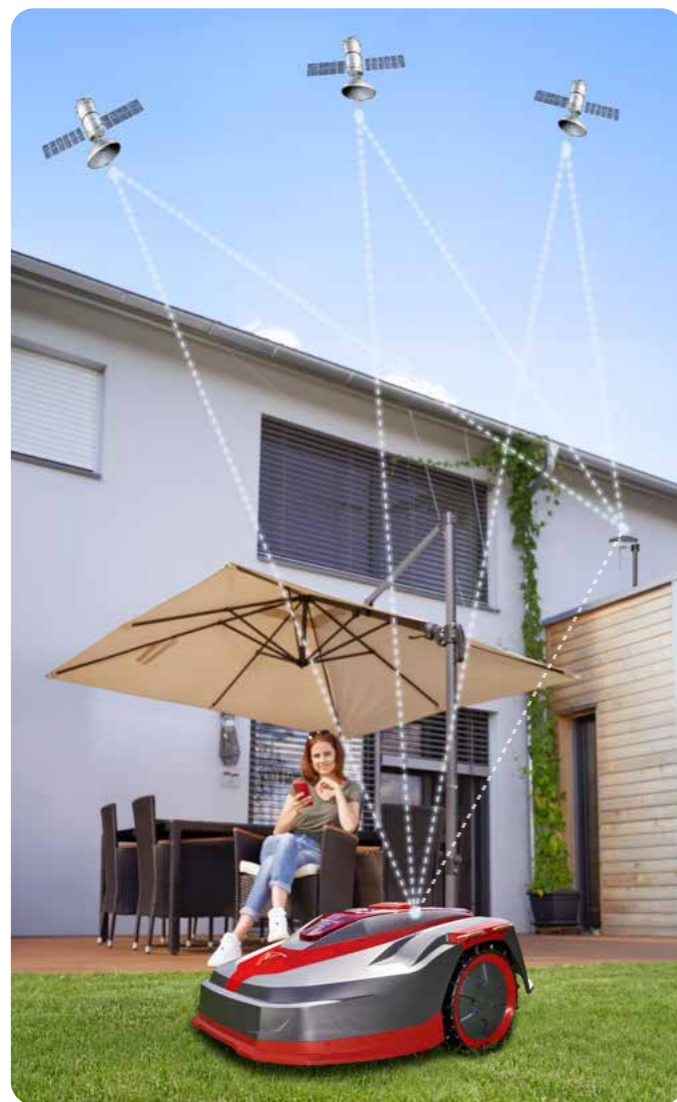

RTK-TEKNOLOGI (REAL-TIME KINEMATIC)

Opplev et revolusjonerende sprang innen plenpleie med Robolinho® RTK. Ved å kombinere real-tids kinematisk posisjonering (RTK) med avansert sensorfusjon leverer den enestående presisjon når den navigerer på plenen.

Robolinho® RTK, som er utstyrt med Triple GNSS Band Technology, fungerer også problemfritt – selv i bymiljøer. Integrasjonen av en lokal RTK referansestasjon sikrer maksimal nøyaktighet ved å minimere atmosfæriske forstyrrelser.

Kommunikasjonen mellom RTK referansestasjonen og Robolinho® RTK foregår via LoRaWAN-teknologi, som har en rekkevidde på opptil 2 km under optimale forhold. Dette skaper en driftssikker og kontinuerlig forbindelse og gjør det til og med mulig å dele RTK referansestasjonen med naboer.

Robolinho® RTK tilbyr mange forskjellige avgrensingsmuligheter og støtter virtuelle, en kombinasjon av virtuell/kabel eller helt kabelbaserte løsninger. Denne fleksibiliteten sikrer en skreddersydd klippeopplevelse.

Med justerbare vinkler og sporavstander kan Robolinho® RTK skape faste, tilfeldige eller sjakkbrettlignende klippemønstre.

Hold deg tilkoblet med inTOUCH-appen for å overvåke Robolinho® RTKs posisjon og status i sanntid. I tilfelle tyveri kan dens nøyaktige posisjon spores og meldes.

Opplev fremtiden innen plenklipping med Robolinho® RTK.