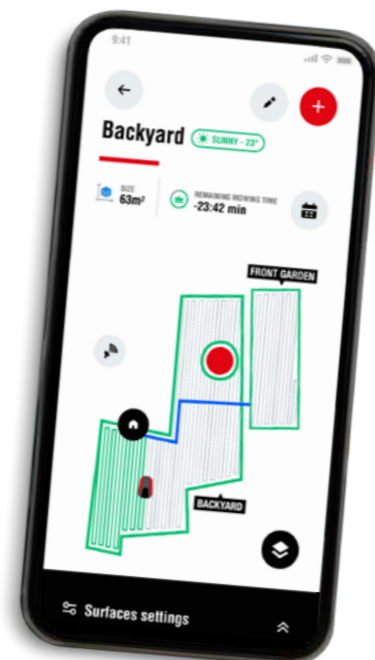

INTOUCH®-APPEN

Administrer Robolinho®'s klippeprogram manuelt eller brug det intelligente automatiske klippeprogram, og bestem selv, hvilket område der skal klippes hvornår. Konfigurer præcise klippemønstre for Robolinho® RTK til hver enkelt klippeaktivitet, fra faste og justerbare vinkler til tilfældige og skakbrætslignende mønstre. Overvåg dens rute live via appen, og opdag eventuelle afvigelser på kortet. Del RTK-referencestationen med dine naboer.