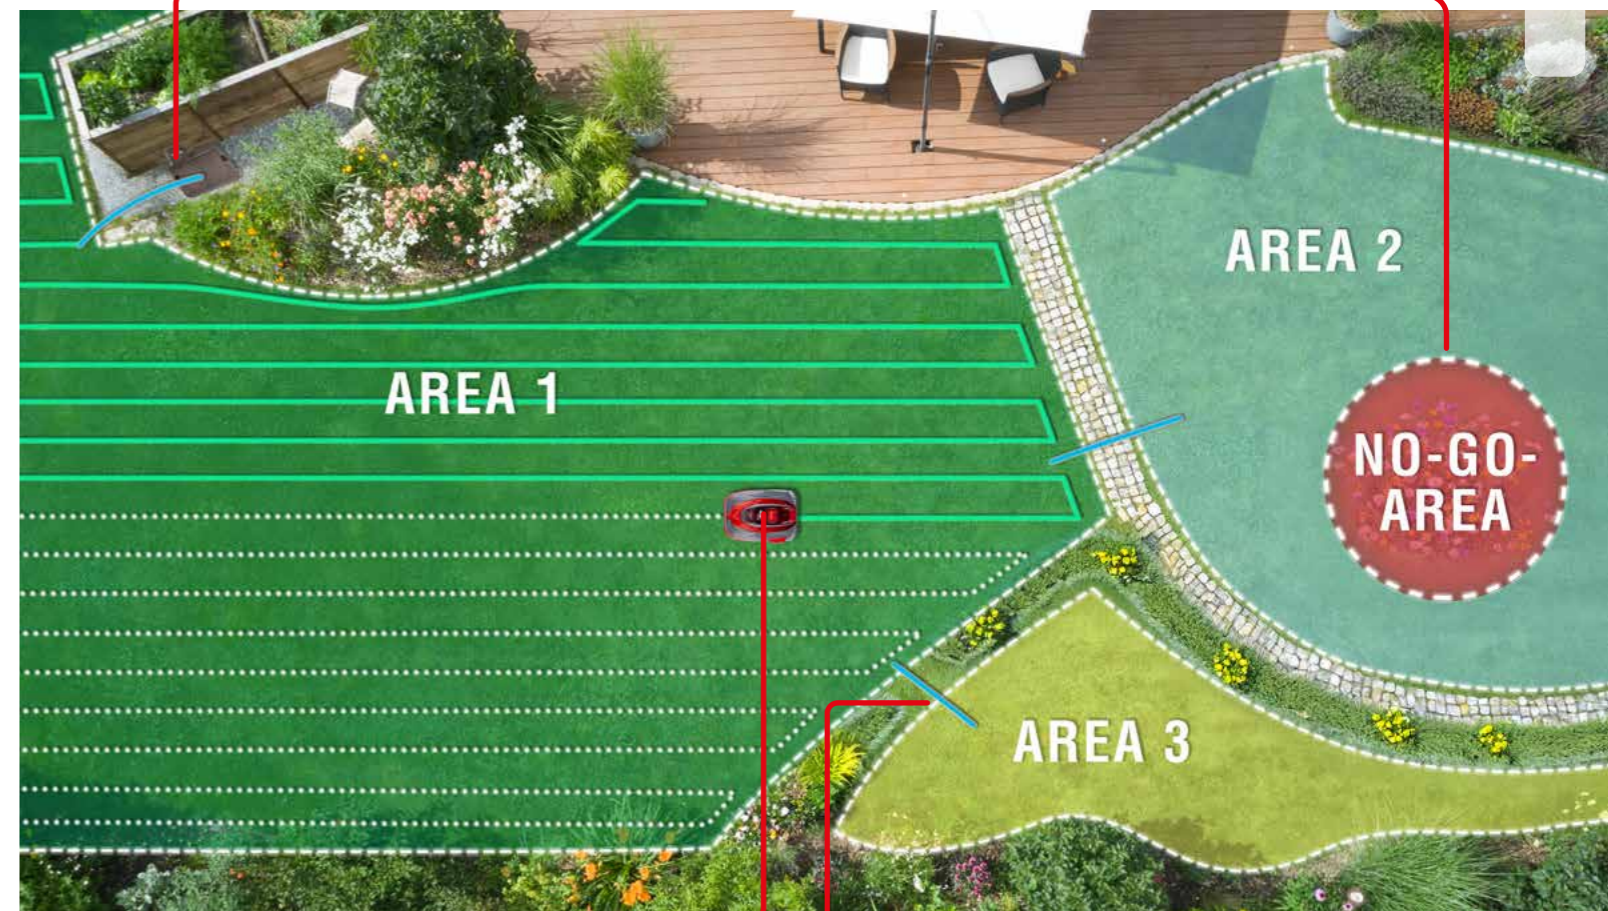

Med justerbare vinkler og sporafstande kan Robolinho® RTK skabe faste, tilfældige eller skakbrætslignende klippemønstre.

Hold forbindelsen med inTOUCH-appen for at overvåge Robolinho® RTK's position og status i realtid. I tilfælde af tyveri kan dens nøjagtige position spores og meldes.

Oplev fremtiden inden for plæneklipping med Robolinho® RTK.

INTOUCH®-APPEN

Administrer Robolinho®'s klippeprogram manuelt eller brug det intelligente automatiske klippeprogram, og bestem selv, hvilket område der skal klippes hvornår. Konfigurer præcise klippemønstre for Robolinho® RTK til hver enkelt klippeaktivitet, fra faste og justerbare vinkler til tilfældige og skakbrætslignende mønstre. Overvåg dens rute live via appen, og opdag eventuelle afvigelser på kortet. Del RTK-referencestationen med dine naboer.

NO-GO-AREAS

Du kan definere et afgrænset område, som Robolinho® skal undgå, så den ikke klipper i bestemte zoner (fx damme, blomsterbede etc.).

KLIP, SOM DU VIL

Takket være avanceret algoritmeteknologi kan Robolinho® RTK klippe i striber, forbedre klipningens dækningsgrad og spare tid. Du kan justere klippevinklen. Et skakbrætsmønster er også muligt. Afstanden mellem striberne kan også tilpasses.