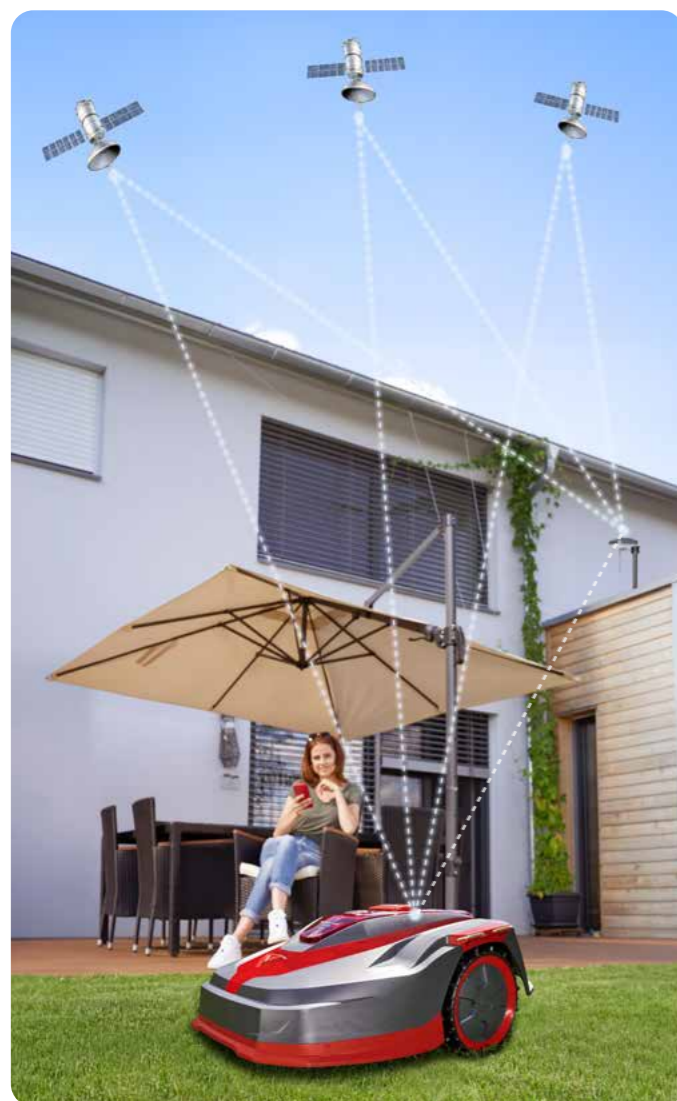

RTK-TEKNOLOGI (REAL-TIME KINEMATIC)

Oplev et revolutionerende spring inden for plænepleje med Robolinho® RTK. Ved at kombinere real-tids kinematisk positionering (RTK) med avanceret sensorfusion leverer den uovertruffen præcision, når den navigerer på græsplænen.

Robolinho® RTK, der er udstyret med Triple GNSS Band Technology, fungerer problemfrit - selv i bymiljøer. Integrationen af en lokal RTK referencestation sikrer maksimal nøjagtighed ved at minimere atmosfæriske forstyrrelser.

Kommunikationen mellem RTK referencestationen og Robolinho® RTK foregår via LoRaWAN-teknologi, som har en rækkevidde op til 2 km under optimale forhold. Dette skaber en driftssikker og kontinuerlig forbindelse og gør det endda muligt at dele RTK referencestationen med naboer.

Robolinho® RTK tilbyder mange forskellige afgrænsningsmuligheder og understøtter virtuelle, en kombination af virtuel/kabel eller helt kabelbaserede installationer. Denne fleksibilitet sikrer en skræddersyet klippeoplevelse.

Med justerbare vinkler og sporafstande kan Robolinho® RTK skabe faste, tilfældige eller skakbrætslignende klippemønstre.

Hold forbindelsen med inTOUCH-appen for at overvåge Robolinho® RTK's position og status i realtid. I tilfælde af tyveri kan dens nøjagtige position spores og meldes.

Oplev fremtiden inden for plæneklipping med Robolinho® RTK.