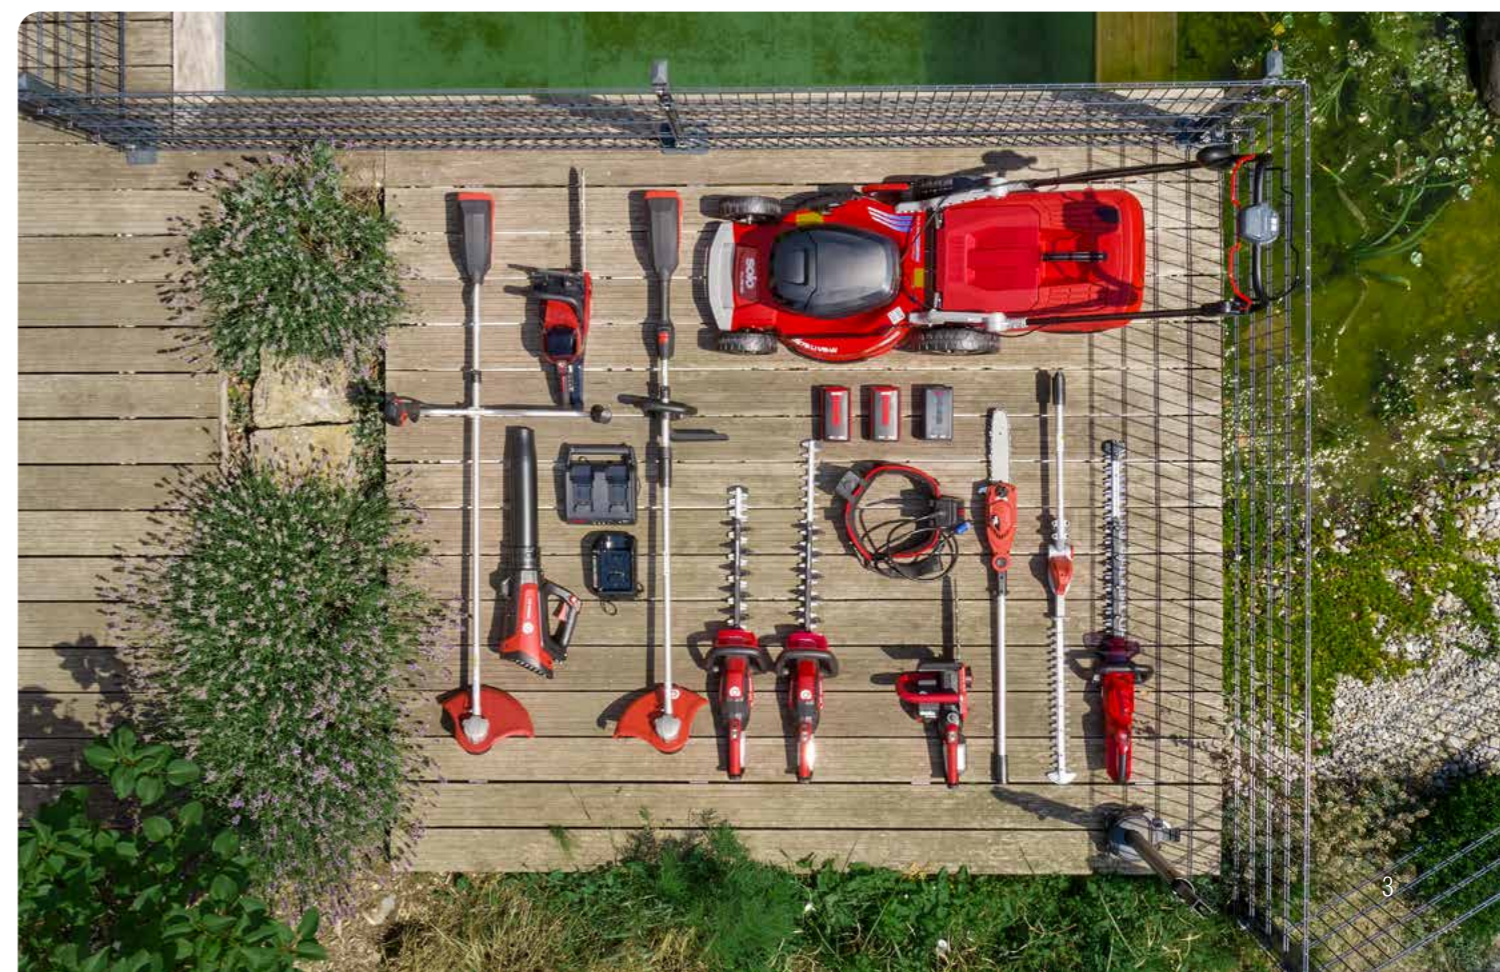

KLAR TIL DET HELE

AL-KO 36 V-serien passer perfekt til alle haveentusiaster med en mellemstor til stor have.

- ✓ Lange driftstider
- ✓ Robust design
- ✓ Meget kraftfuld

AL-KO 36 V

BATTERI B 200.5 Li Bluetooth®
Litium-ion 36 V / 5,0 Ah, Bluetooth®-forbindelse
EAN 400 371 806 6821
Varenr. 114 161

LYNLADER FC 1200 Li
Litium-ion 36 V, kompatibel med alle AL-KO 36 V-enheder
EAN 400 371 806 6838
Varenr. 114 162

ROBOLINHO®

Den nye generation af solo® by AL-KO Robolino® er nu tilgængelig i helt nye, kabelfrie versioner. Robolino® VISION bruger kamerateknologi til at registrere sine grænser samt registrere og undgå forhindringer. Robolino® RTK anvender RTK GNSS-teknologi til nøjagtig positionering og virtuel afgrænsning, hvilket giver endnu større præcision. Alle eksisterende Robolino® E- og W-modeller produceret fra og med 2017 er "RTK Ready" og kan eftermonteres med RTK-teknologi.

engineered in
GERMANY
made in
AUSTRIA

**Robolino®
520 W**

**Robolino®
822 W**

**Robolino®
1121 VISION**

EASY pro

COMFORT pro

COMFORT pro

Klippebredde	20 cm	22 cm	21 cm
Til græsareal op til*	500 m ²	800 m ²	1.100 m ²
Effekt	Litium-ion 18 V / 2,2 Ah	Litium-ion 20 V / 2,5 Ah	Litium-ion 18 V / 36 V udskifteligt batteri 5,0 Ah / 2,5 Ah
Børsteløs motor	✓	✓	✓
Klippetid / ladetid	50 min. / 50 min.	60 min. / 50 min.	108 min. / 108 min.
Klippehøjde / højdejustering	25 - 55 mm, manuel	25 - 55 mm, manuel	30 - 60 mm, manuel
Maks. stigning	35%	45%	35%
Maks. lydniveau	60 dB (A)	60 dB (A)	64 dB (A)
Startpunkter	3	3	Ikke påkrævet
Klippestrategi	Tilfældig klipning	Tilfældig klipning	Virtuel navigering, i lige baner
Afgrænsning	Kabel	Kabel	Virtuel, registrering via kamera
Kantklipning	Programmerbar	Programmerbar	Programmerbar
RTK-teknologi	RTK Retrofit Kit fås som tilbehør	RTK Retrofit Kit fås som tilbehør	-
Wi-Fi + Smart Cloud Connect **	✓	✓	✓
Double-Cut knivteknologi	✓	✓	✓
Regnsensor	✓	✓	✓
ECO Mode	✓	✓	✓
Installationsmulighed 2. ladestation	✓	✓	-
Medfølger	Ladestation	Ladestation	Ladestation