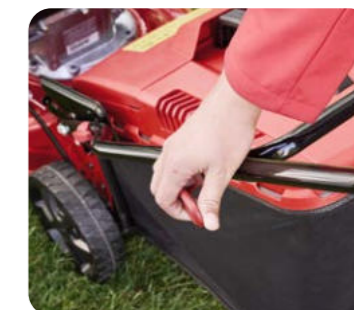

### Prikaz napolnjenosti

Pokaže, kdaj je koš za travo poln in pripravljen za izpraznitev. Tako se lahko izognete temu, da bi se pokošena trava raztresla po zelenici.