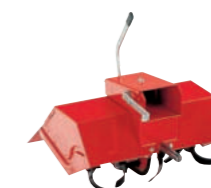

TALNA FREZA CF 500

Delovna širina 500 mm
Št. EAN 400 371 802 0045
Št. izdelka 110 495