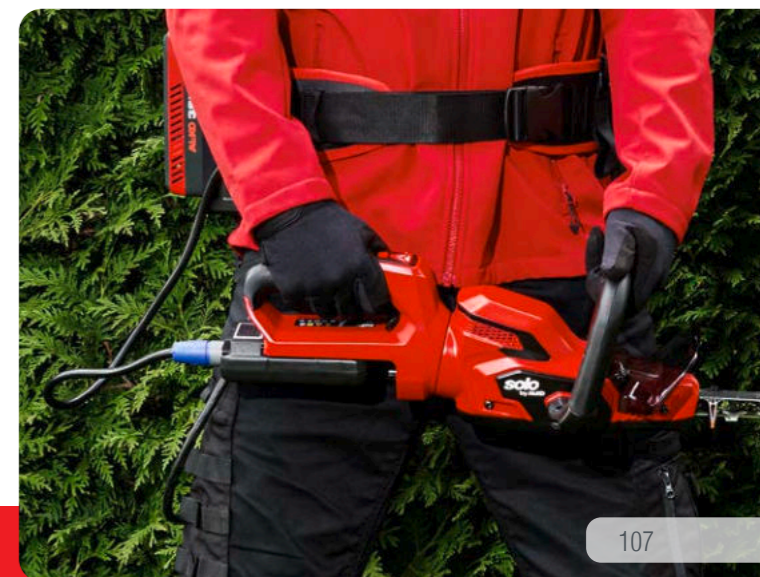

NEUTRUJAJOČE DELO

Neutrujajoče delo je rezultat ergonomsko oblikovanih upravljalnih elementov in popolnoma uravnotežene teže. Delovanje brez kabla in udobni pas za akumulator BB 40 vam zagotavljata odlično podporo pri delu z akumulatorskimi škarih za živo mejo.