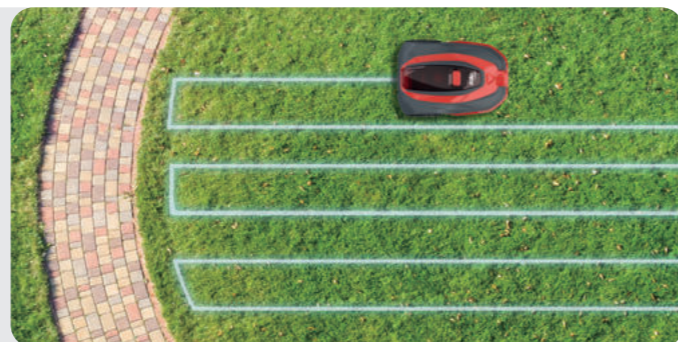

KOŠENJE PO VZORCU ČRKE U

Z napredno algoritemsko tehnologijo lahko kosi po vzorcu črke U, izboljša stopnjo pokošenosti in prihrani čas. Robolinho® VISION lahko z optimiziranim konceptom košnje po pasovih zagotavlja najboljše rezultate na manjših, ravnih zelenicah. Za popolno pokošenost površine bo morda potrebnih več prehodov pod različnimi koti.

VIZUALNO ZAZNAVANJE OVIR IN NASTAVITEV VEČ OBMOČIJ

Robolinho® VISION s kamero prepozna nepremične in premikajoče se predmete, na katere se lahko hitro odzove in jih obvozi. Poleg tega lahko za Robolinho® VISION aktivirate košnje več območij. Na travno površino lahko postavite usmerjevalne oznake, ki označujejo pot od enega območja do drugega – po tej poti se lahko Robolinho® VISION premakne iz območja A v območje B in nazaj. Vsaki kosilnici so v obsegu dobave priložene 3 usmerjevalne oznake.

ZAMENLJIV AKUMULATOR

Sistem zamenljivega akumulatorja AL-KO 18 V / 36 V (1 Battery / 2 Voltages) zagotavlja nemoteno udobje. Kadar kosilnice Robolinho® ne uporabljate, lahko baterijo na zadnji strani preprosto vzamete iz naprave in jo uporabite za napajanje združljivih ročnih orodij – in ker Robolinho® služi tudi kot polnilna postaja, druga baterija ni potrebna.