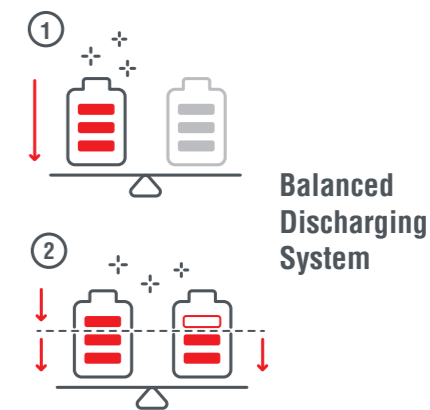

AL-KO 36 V III

COMFORT *pro* PREMIUM *pro*