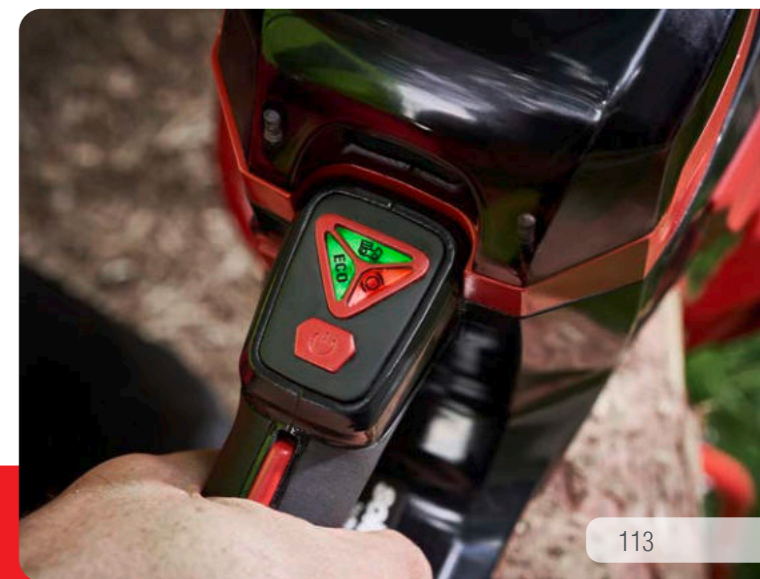

PRILAGODLJIVA MOČ BREZ EMISIJ

Akumulatorske verižne žage prepričajo z vitko obliko, brezkompromisno opremljenostjo ter litij-ionskim akumulatorjem za napajanje brez kabla in brez emisij. Z originalnim mečem in verigo znamke Oregon dosegajo izjemno učinkovitost žaganja in dolgo življenjsko dobo.

K lažjemu delu pripomoreta napenjanje verige brez orodja in samodejno mazanje verige s kontrolnim okencem na oljnem rezervoarju. Za varnost skrbita sistemska zavora in zaščita za roke s hitro zaustavitvijo verige.