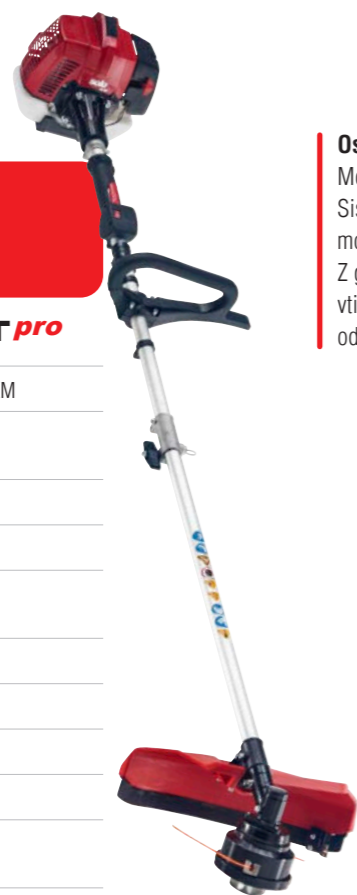

MT 130

COMFORT pro

Motor	30 cm³ / 0,9 kW / 1,22 KM
Dolžina osnovne naprave (brez nastavka za koso)	102 cm
Širina rezanja nož/nitka	25 cm / 41 cm
Ročaj	okrogli
Dvojni nosilni pas Basic / Semiprofi / Profi	- / ✓ / -
Glava z nitko / nož / nož za mulčenje	✓ / ✓ / ✓
Prostornina rezervoarja	0,55 l
Cev držaja	26 mm
Gumb za gorivo (Primer)	✓
Sistem Easy-Start Pro / protivibracijski	✓ / ✓
Kotno gonilo brez potrebe po vzdrževanju	✓
V obsegu dobave	nož, glava z nitko Fast & Easy Semiprofi, rezalni nož, dvojni nosilni pas
Teža pribl.	4,7 kg
Št. EAN	400 371 806 3028
Št. izdelka	127 634

Osnovna naprava

Motor z majhnimi emisijami.
Sistem Easy Start Pro – enostaven zagon motorja z malo napora.
Z glavo z nitko Fast & Easy – preprosto vtikanje in navijanje rezalne nitke brez odpiranja glave.