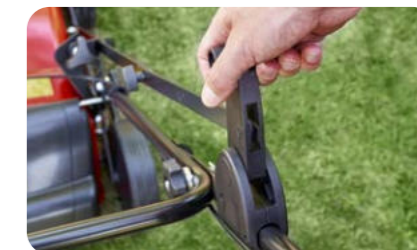

VERTIKULATORJI

ODLIČNA PRIPRAVA ZA POLETJE