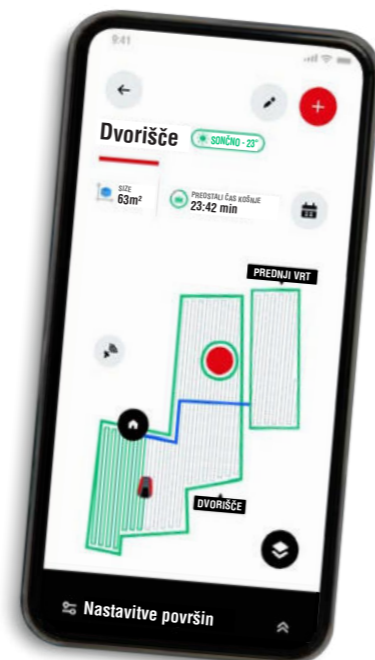

Izkusite revolucionarni napredek pri negi zelenic z robotsko kosilnico Robolinho® RTK. S kombinacijo kinematičnega določanja položaja v realnem času (RTK) in naprednega združevanja senzorjev zagotavlja neprimerljivo natančnost pri navigaciji po trati.

Robolinho® RTK je opremljen z GNSS-tehnologijo s podporo trem pasovom, zato nemoteno deluje tudi v urbanih okoljih. Integracija lokalne referenčne postaje RTK zagotavlja maksimalno natančnost, ker zmanjšuje atmosferske motnje. Komunikacija med referenčno postajo RTK in kosilnico Robolinho® RTK poteka prek tehnologije LoRaWAN, ki v optimalnih pogojih omogoča doseg do dveh kilometrov. To zagotavlja zanesljivo in neprekinjeno povezljivost ter celo omogoča souporabo referenčne postaje RTK z bližnjimi sosedi.

Sistem Robolinho® RTK ponuja vsestransko določanje meja in podpira virtualne, kombinirane virtualne/kabelske ali popolnoma kabelske namestitve. Ta prilagodljivost zagotavlja individualno prilagojeno izkušnjo košnje.

Robolinho® RTK z nastavljivimi koti in razmiki med pasovi omogoča ustvarjanje fiksnih, naključnih ali šahovskih vzorcev košnje.

Ostanite povezani z aplikacijo inTOUCH® ter spremljajte položaj in napredek kosilnice Robolinho® RTK v realnem času. V primeru kraje je mogoče natančno določiti njeno lokacijo in jo prijaviti.

Doživite prihodnost košnje s kosilnico Robolinho® RTK.

APLIKACIJA inTOUCH®

Ročno nastavite urnik košnje s kosilnico Robolinho® ali uporabite pametni avtomatski urnik košnje ter določite, katere površine naj se kosijo in kdaj. Natančno konfigurirajte vzorce košnje s kosilnico Robolinho® RTK za vsako posamezno košnjo, od fiksnih in nastavljivih kotov do naključnih in šahovskih vzorcev. Prek aplikacije v živo sledite njeni poti in na zemljevidu spremljajte morebitne napake. Referenčno postajo RTK lahko souporabljate s sosedi.