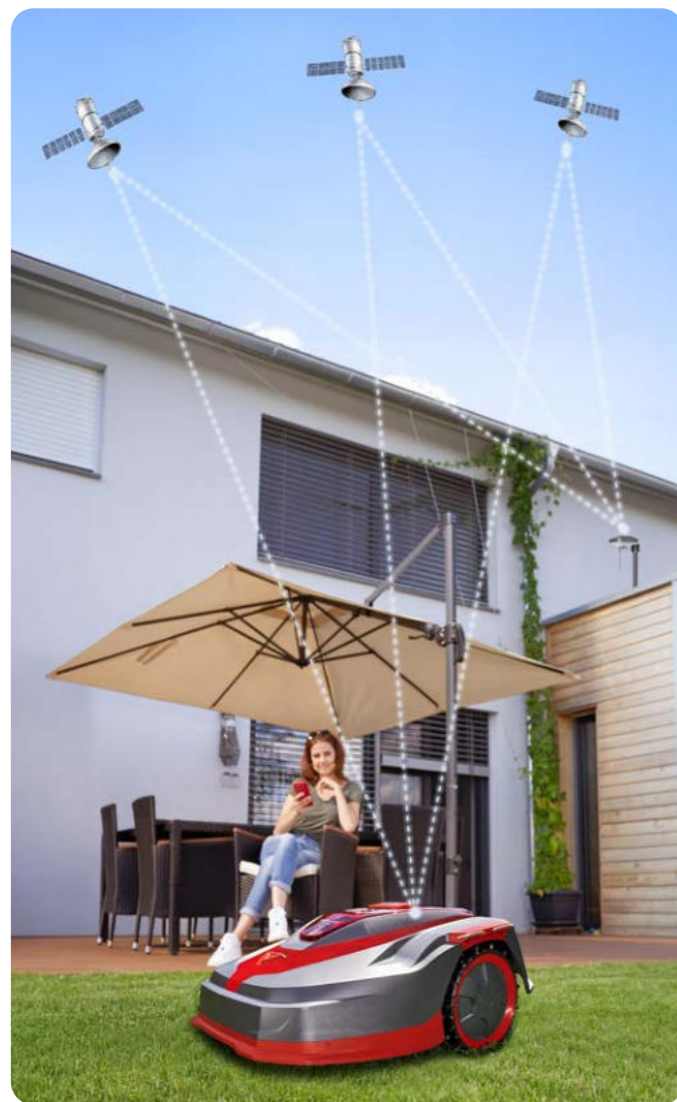

Izkusite revolucionarni napredek pri negi zelenic z robotsko kosilnico Robolinho® RTK. S kombinacijo kinematičnega določanja položaja v realnem času (RTK) in naprednega združevanja senzorjev zagotavlja neprimerljivo natančnost pri navigaciji po trati.

Robolinho® RTK je opremljen z GNSS-tehnologijo s podporo trem pasovom, zato nemoteno deluje tudi v urbanih okoljih. Integracija lokalne referenčne postaje RTK zagotavlja maksimalno natančnost, ker zmanjšuje atmosferske motnje. Komunikacija med referenčno postajo RTK in kosilnico Robolinho® RTK poteka prek tehnologije LoRaWAN, ki v optimalnih pogojih omogoča doseg do dveh kilometrov. To zagotavlja zanesljivo in neprekinjeno povezljivost ter celo omogoča souporabo referenčne postaje RTK z bližnjimi sosedi.

Sistem Robolinho® RTK ponuja vsestransko določanje meja in podpira virtualne, kombinirane virtualne/kabelske ali popolnoma kabelske namestitve. Ta prilagodljivost zagotavlja individualno prilagojeno izkušnjo košnje.

Robolinho® RTK z nastavljivimi koti in razmiki med pasovi omogoča ustvarjanje fiksnih, naključnih ali šahovskih vzorcev košnje.

Ostanite povezani z aplikacijo inTOUCH® ter spremljajte položaj in napredek kosilnice Robolinho® RTK v realnem času. V primeru kraje je mogoče natančno določiti njeno lokacijo in jo prijaviti.

Doživite prihodnost košnje s kosilnico Robolinho® RTK.

APLIKACIJA inTOUCH®

Ročno nastavite urnik košnje s kosilnico Robolinho® ali uporabite pametni avtomatski urnik košnje ter določite, katere površine naj se kosijo in kdaj. Natančno konfigurirajte vzorce košnje s kosilnico Robolinho® RTK za vsako posamezno košnjo, od fiksnih in nastavljivih kotov do naključnih in šahovskih vzorcev. Prek aplikacije v živo sledite njeni poti in na zemljevidu spremljajte morebitne napake. Referenčno postajo RTK lahko souporabljate s sosedi.