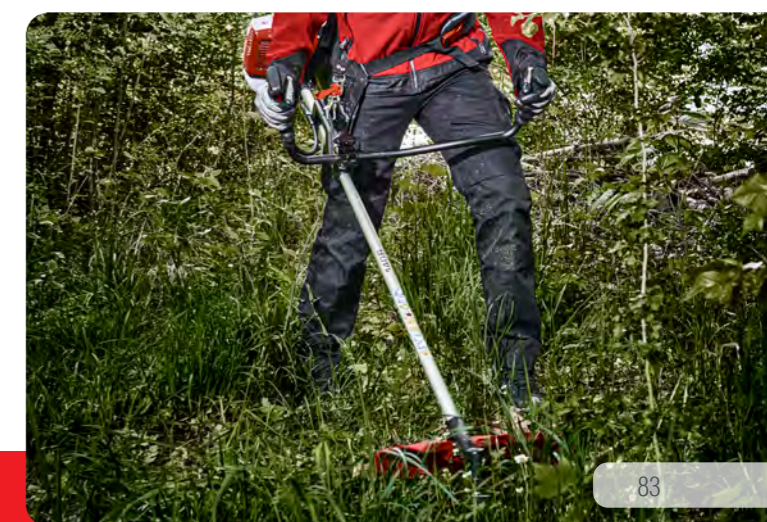

KŘOVINOŘEZY A VYŽÍNAČE

MODERNÍ 2TAKTNÍ MOTORY A AKUMULÁTOROVÉ PŘÍSTROJE 36 V

Ať již jde o dočišťovací práce na zahradě, nebo péči o pozemky a krajinu, s křovinořezy řady solo® by AL-KO zvládnete v poloprofesionální oblasti vše a nabízejí se zde nekonečné možnosti použití. Moderní křovinořezy udávají vysokou latku, z technického i ekonomického hlediska. Dají se snadno nastartovat, mají silnou provozní hmotnost a bezproblémové zavádění žací struny.

SYSTÉM EASY START PRO

„Nová generace“ benzínových křovinořezů solo® by AL-KO definuje inovativní technické standardy hned od začátku: U všech sedmi modelů byl proces spouštění zjednodušen a zredukován na pouhých několik kroků. U spínače „Ready to Start“ je výchozí poloha vždy v pozici „ON“ a není nutné žádné další stisknutí páky pro podporu přívodu paliva. Motor startuje již po několika zátazích startovací šňůry Díky systému Easy Start System Pro (model 126 a 130) je zaručeno hladké nastartování vyžínače s minimální námahou.

MOTORY S NÍZKÝMI EMISEMI

Modely 130, 140 a 151 benzínových křovinořezů solo® by AL-KO mají motory s nízkými emisemi, a jsou tedy šetrnější k životnímu prostředí. Tyto účinné motory přesvědčí svým velkým zátahem a velmi dobrým pohonem. Kromě toho v přístroji nezůstávají díky čištění vzduchu spalovací komory žádné zbytky výfukových plynů. To se projevuje až o 45 % nižší spotřebou CO₂, vyšším výkonem a nižší spotřebou benzínu.

FAST AND EASY STRUNOVÁ HLAVA A ANTIVIBRAČNÍ SYSTÉM ANTI-VIBRATIONS-SYSTEM PRO