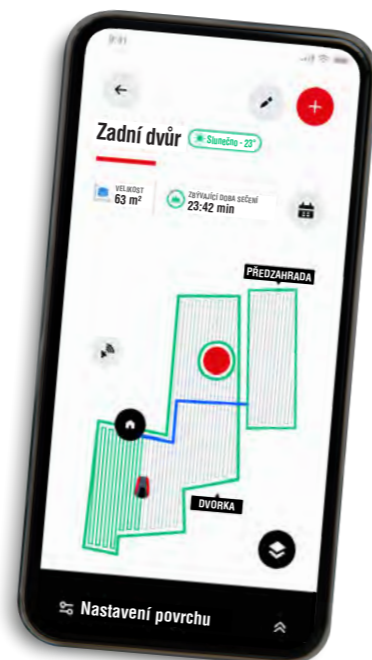

TECHNOLOGIE RTK (REAL TIME KINEMATICS - KINEMATIKA V REÁLNÉM ČASE)

Zažijete revoluční pokrok v péči o trávník s Robolinho® RTK. Díky kombinaci kinematického určování polohy v reálném čase (RTK) s pokročilou fúzí senzorů nabízí bezkonkurenční přesnost při navigaci na trávníku.

Je vybavený technologií trojitého pásma GNSS, Robolinho® RTK plynule také v městském prostředí. Integrace místní referenční stanice RTK zajišťuje maximální přesnost při minimalizaci atmosférických poruch. Komunikace mezi referenční stanicí RTK a Robolinho® RTK se provádí pomocí technologie LoRaWAN, která umožňuje dosah až dva kilometry za optimálních podmínek. Tento stav zajišťuje spolehlivé a nepřetržité připojení a dokonce umožňuje sdílení referenční stanice RTK s blízkými sousedy.

Robolinho® RTK nabízí univerzální definice hranic a podporuje virtuální, smíšené virtuální/kabelové nebo plně kabelové instalace. Tato přizpůsobivost zajišťuje individuálně přizpůsobený zážitek ze sečení.

S nastavitelnými úhly a roztečemi pásů je Robolinho® RTK umožňuje vytvářet pevné, náhodné nebo šachovnicové vzory sečení.

Zůstaňte ve spojení s aplikací inTOUCH® pro sledování polohy a postupu Robolinho® RTK v reálném čase. V případě krádeže lze sledovat a nahlásit jeho přesnou polohu.

Zažijete budoucnost sekání trávníku s Robolinho® RTK.