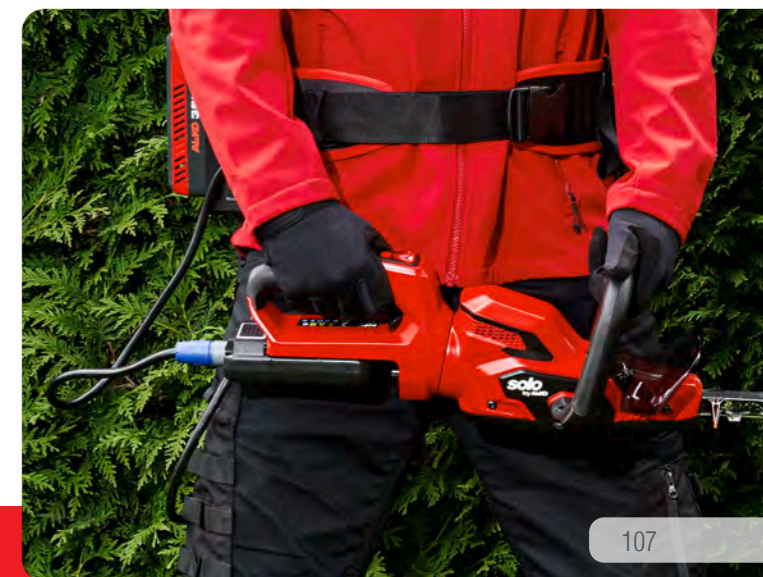

PRÁCE BEZ ÚNAVY

Práce bez únavy je umožněna ergonomicky tvarovanými ovládacími prvky a dokonale vyváženou hmotností. Díky bezkabelové funkci akumulátorových modelů HT ve spojení s pohodlným popruhem na akumulátory BB 40 můžete pracovat uvolněně.