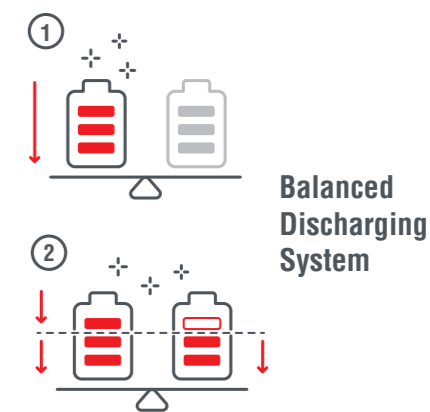

AL-KO 36 V III

COMFORT *pro* PREMIUM *pro*

AKUMULÁTOROVÉ TRAVNÍ SEKAČKY