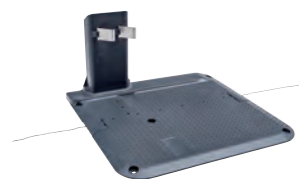

ZEMNÍ HROT

Volitelné příslušenství pro referenční stanice RTK.
Výška 1,5 m.
Č. EAN 400 371 835 7219
Č. Zboží 123 117

PŘÍSLUŠENSTVÍ ROBOLINHO®

engineered in
GERMANY

made in
AUSTRIA

ZÁKLADNOVÁ STANICE,
se základní deskou, pro všechny
modely Robolinho® kromě VISION
Č. EAN 400 371 805 9571
Č. Zboží 127 516