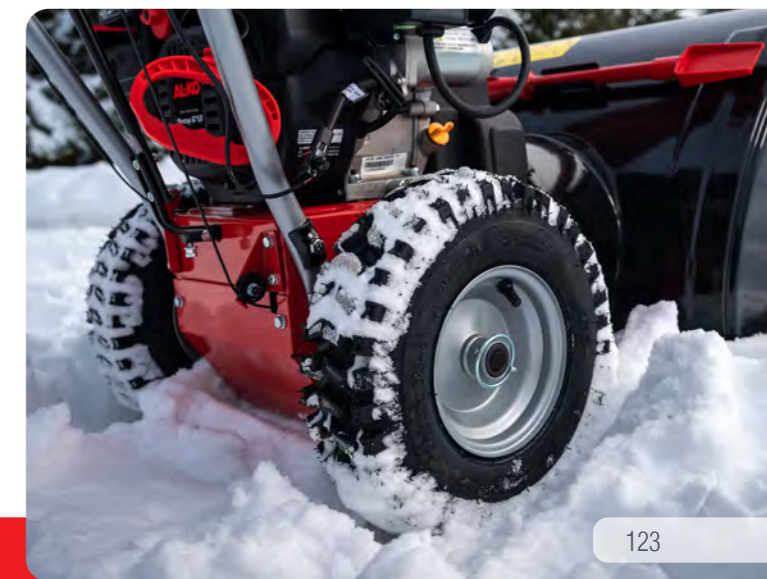

VYNIKAJÍCÍ TRAKCE A PERFEKTNÍ MANÉVROVATELNOST

Díky velkým gumovým pneumatikám s hlubokým dezénem na benzinových sněhových frézách nebo efektivnímu housenkovému pohonu zvládnete každou výzvu i za těch nejnepriznivějších podmínek. Rychlost pohonu kol lze navíc pohodlně regulovat, má 6 rychlostních stupňů vpřed a 2 vzad.