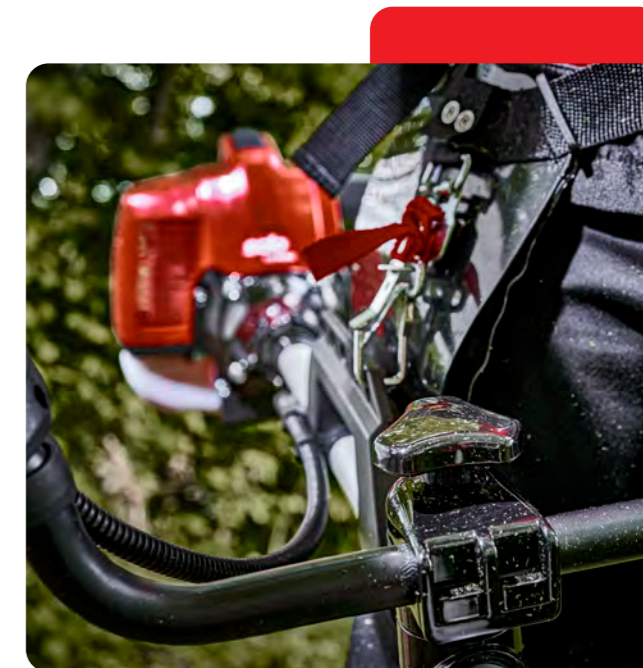

SYSTÉM EASY START PRO

„Nová generace“ benzínových křovinořezů solo® by AL-KO definuje inovativní technické standardy hned od začátku: U všech sedmi modelů byl proces spouštění zjednodušen a zredukován na pouhých několik kroků. U spínače „Ready to Start“ je výchozí poloha vždy v pozici „ON“ a není nutné žádné další stisknutí páky pro podporu přívodu paliva. Motor startuje již po několika zátazích startovací šňůry Díky systému Easy Start System Pro (model 126 a 130) je zaručeno hladké nastartování vyžínače s minimální námahou.

MOTORY S NÍZKÝMI EMISEMI

Modely 130, 140 a 151 benzínových křovinořezů solo® by AL-KO mají motory s nízkými emisemi, a jsou tedy šetrnější k životnímu prostředí. Tyto účinné motory přesvědčí svým velkým zátahem a velmi dobrým pohonem. Kromě toho v přístroji nezůstávají díky čištění vzduchu spalovací komory žádné zbytky výfukových plynů. To se projevuje až o 45 % nižší spotřebou CO₂, vyšším výkonem a nižší spotřebou benzínu.

FAST AND EASY STRUNOVÁ HLAVA A ANTIVIBRAČNÍ SYSTÉM ANTI-VIBRATIONS-SYSTEM PRO

Strunová hlava „Fast and Easy“ u všech akumulátorových i benzínových modelů křovinořezů umožňuje jednoduchý mechanismus navlékání a navíjení žací struny bez otevírání montováním. Kromě toho je nejsilnější model, 151 B, vybaven profesionálním antivibračním systémem Pro, který umožňuje provoz s nízkým stupněm vibrací.

VÝKON, KTERÝ SI PORADÍ I S HUSTÝM POROSTEM VYŽÍNÁNÍ BEZ OMEZENÍ

Ať už se jedná o úklid zahrady nebo profesionální údržbu pozemků a krajiny - s **motorovými křovinořezy** od solo® by AL-KO a vhodnými vyměnitelnými řeznými nástroji a odpovídajícími výkony

motoru dosáhnete na širokou škálu možných aplikací. Díky různým variantám držáků a popruhů, máte vše vždy ideálně pod kontrolou.