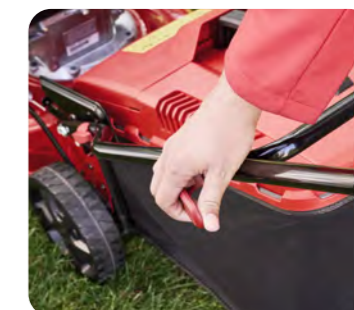

S ukazatelem stavu naplnění

Signalizuje, kdy je váš koš na trávu plný a připravený k vyprázdnění, což zabraňuje tomu, aby se posečená tráva dostala na trávník.

Rychloupínání

Pro rychlé sklopení madla bez nářadí, pro kompaktní skladování a přepravu.