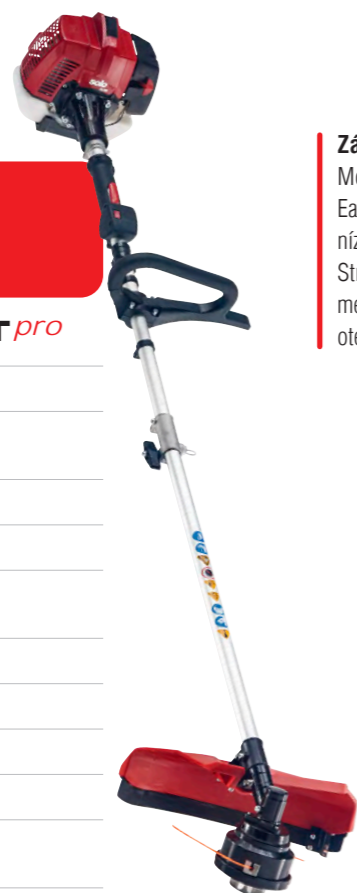

Č. Zboží **127 642**

Nástavec pro křovinořez
Precizní seřřih zelených ploch, Maximální přesnost stříhu.

BENZINOVÝ MULTITOOL

BENZINOVÝ MULTITOOL

MT 130

COMFORT *pro*

Motor	30 cm ³ / 0,9 kW / 1,22 k
Délka základního zařízení (bez nástavce na kosu)	102 cm
Šířka záběru nože/struny	25 cm / 41 cm
Držadlo	Loop - držadlo
Dvojitý popruh Základní/Poloprofesionální/Profesionální	- / ✓ / -
Strunová hlava / nůž / mulčovací nůž	✓ / ✓ / ✓
Objem nádrže	0,55 l
Násada	26 mm
Primer	✓
Systém Easy Start Pro / antivibrační systém	✓ / ✓
Úhlová převodovka nevyžadující údržbu	✓
Obsaženo v rozsahu dodávky	Včetně nože, poloprofesionální strunové hlavy Fast & Easy, štěpkovacího nože, dvojitého popruhu
Hmotnost cca	4,7 kg
Č. EAN	400 371 806 3028
Č. Zboží	127 634