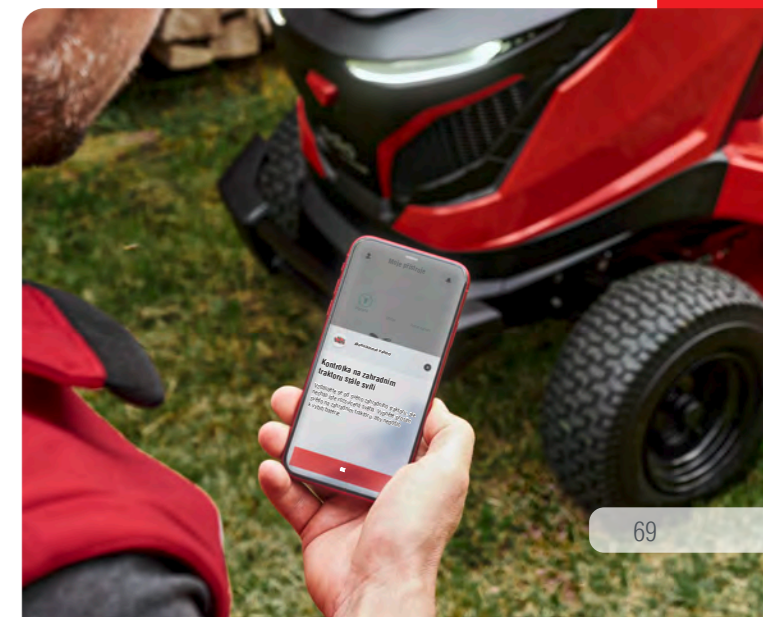

NASKENUJTE QR KÓD A PŘEJDETE NA NAŠE CHYTRÉ TRAKTORY

PŘÍMO POUŽITO

Chytrý kokpit má mnoho výhod pro přímou obsluhu na traktoru. Zde příklady některých speciálních ukazatelů:

- ✓ EFEKTIVITA SEČENÍ pro perfektní stříh
- ✓ MAXIMÁLNÍ ZBÝVAJÍCÍ DOBA SEČENÍ, která se propočítává individuálně ze spotřeby benzínu
- ✓ RYCHLOST, při nízké efektivitě sečení se rozsvítí červeně, aby se zabránilo ucpávání
- ✓ CHYTRÁ NÁPOVĚDA, která prostřednictvím aplikace AL-KO inTOUCH® nabízí řadu užitečných informací a funkcí
- ✓ SKLON TRAKTORU, jako bezpečnostní doporučení u strmých svahů
- ✓ PROVOZNÍ HODINY, které významně usnadňují servis přístroje