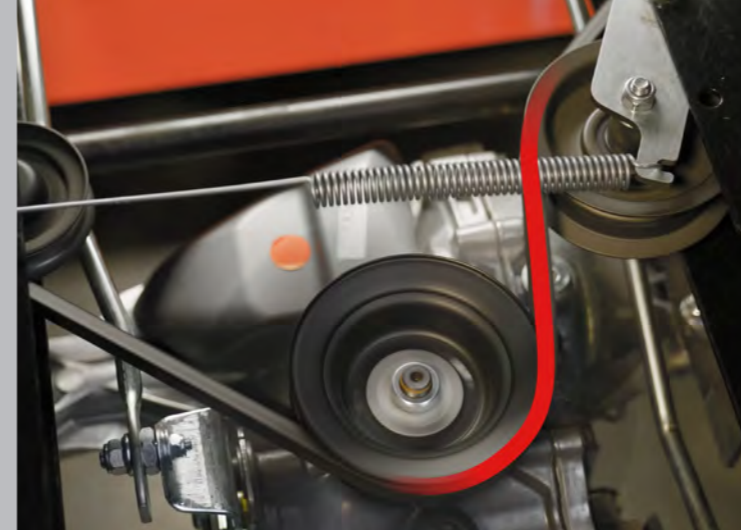

VYLEPŠENÉ VEDENÍ HNACÍHO ŘEMENE

Na základě cenné zpětné vazby od zákazníků jsme optimalizovali řemenový pohon našich traktorů. Dopusud docházelo k občasnému oslabení pohonu při velkém zatížení. Nyní jsme zvýšili úhel opásání ozubené řemenice o 40°. K tomu jsme vyvinuli nový oboustranně zatížitelný řemen, přidavou napínací kladku a pružinu, která je přizpůsobena ostatním komponentům. Vylepšené vedení pásu zlepšuje pohon a minimalizuje ztráty. Pro spolehlivý výkon vašeho traktoru i v extrémních podmínkách.

ZVÝŠENÁ RYCHLOST

Díky našemu optimalizovanému systému pohonu také zažijete lepší výkon a vyšší rychlost. Rozsáhlými testy se nám podařilo určit optimalizovaný převodový poměr v převodovce, který umožňuje vyšší rychlost a tím i vyšší výkon. Díky optimalizovanému vedení řemenu je tento zvýšený výkon efektivně přenášen na zadní nápravu. To znamená nejen rychlejší jízdu, ale také rychlejší sekání – pro maximální efektivitu.