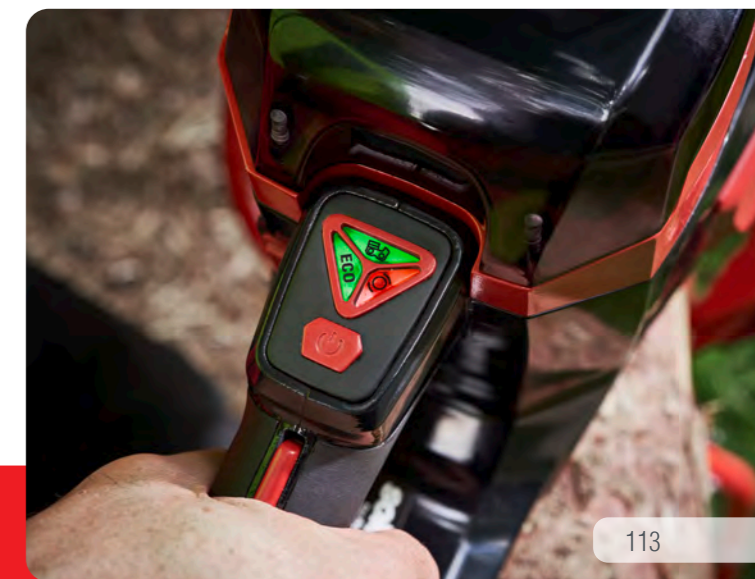

CHYTRÝ KOKPIT A VYSOKÝ VÝKON

Systém smart Cockpit vám poskytne důležité informace o vaší pile: Rozsvítí se, když v olejové nádrži není řetězový olej, je aktivována brzda řetězu nebo je aktivován režim ECO.