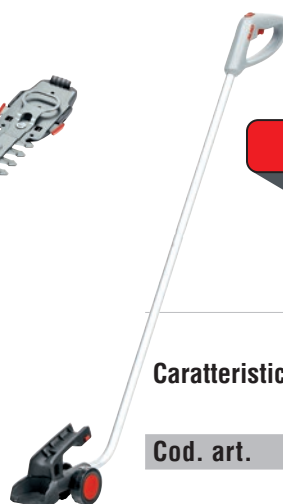

Asta per GS 7.2 Li

Caratteristiche	Ruote di sostegno / Inclinazione alloggiamento multicutter 3 posizioni (-90° / 0° / 90°)
Cod. art.	113 477