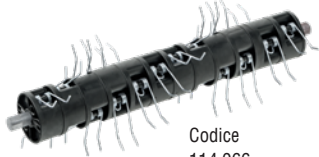

SET Codice 114 177

- ✓ 1 38.6 Li Combi Care
- ✓ 1 Batt. B 100.6 Li (5,0 Ah)
- ✓ 1 Batt. B 100.6 Li (5,0 Ah)
- OMAGGIO**
- ✓ 1 Caricat. C 300.6 Li

SET con 1 batteria 5,0 Ah
OMAGGIO a soli: **279,90 €**

COMFORT	ARD 1835
Larghezza Arieggiatura	35 cm
Rullo arieggiatore	24 molle in acciaio
Profondità di lavoro	20 mm
Asta separabile	✓
Codice	114 139 #

SET Codice 114 140

- ✓ 1 Arieggiatore ARD 1835
- ✓ 1 Batt. B 50.6 Li (2,5 Ah)
- OMAGGIO**
- ✓ 1 Caricat. C 40.6 Li

SET con batteria 2,5 Ah
OMAGGIO
a soli: **139,90 €**

NEW

129,00 €

Codice 114 066

RULLO ARIEGGIATORE
Per 38.6 Li Combi Care.
Larghezza lavoro 38 cm.
48 molle in acciaio.
13,90 €