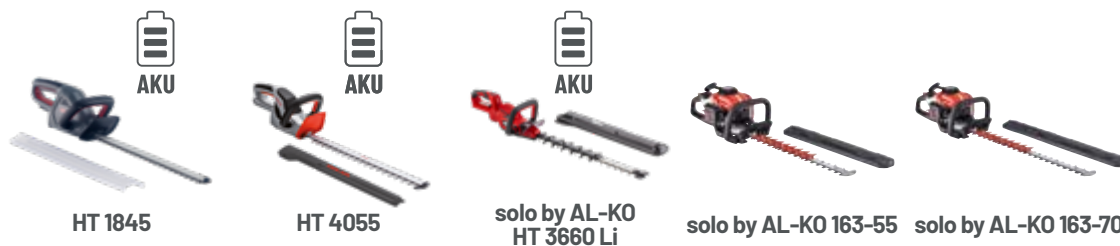

4 990 Kč

4 990 Kč

5 490 Kč

6 490 Kč

7 490 Kč

PLOTOSTŘIHY

TVAROVÁNÍ
ŽIVÝCH PLOTŮ
A OKRASNÝCH
KEŘŮ

	HT 1845	HT 4055	solo by AL-KO HT 3660 Li	solo by AL-KO 163-55	solo by AL-KO 163-70
MOTOR / VÝKON	Li-Ion 18 V 2,5 Ah / 4,0 Ah / 5,0 Ah	Li-Ion 36 V 2,5 Ah / 4,0 Ah / 5,0 Ah / 8,0 Ah		0,7 kW / 22,2 ccm	0,7 kW / 22,2 ccm
OBSAH PALIVOVÉ NÁDRŽE	-	-	-	440 ml	440 ml
DÉLKA LIŠTY	45 cm	55 cm	60 cm	55 cm	70 cm
PRŮMĚR STŘIHU	max. 15 mm	max. 20 mm	max. 36 mm	max. 35 mm	max. 35 mm
TYP NOŽE	protiběžný, oboustranný, bezpečnostní nůž s ostrím broušeným diamantem				
NASTAVITELNÁ RUKOJEŤ	-	-	Ano	Ano	Ano
HMOTNOST	2,3 kg	2,5 kg	3,5 kg	5,2 kg	5,4 kg
Č. ZBOŽÍ	113920	113609	127734	127325	127326
CENA	1990 Kč * 3 490 Kč	2 790 Kč	3 790 Kč * 5 990 Kč	5 990 Kč	6 990 Kč