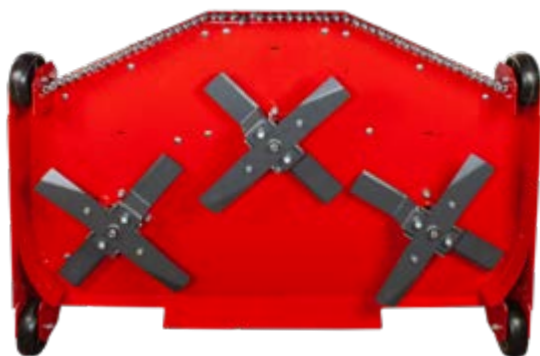

**PREMIUM T22-110.4
HDH-A V2**

**PREMIUM T22-110.6
HDDH-A V2**

NOVÉ

**PREMIUM pro
ZT 18-107.6 A**

NOVÉ

MOTOR	AL-KO PRO 450	AL-KO PRO 600 V2	AL-KO PRO 700 V2	AL-KO PRO 700 V2	AL-KO PRO 600 V2
VÝKON	452 ccm / 8,5 kW / 2900 ot. min.	586 ccm / 9,6 kW / 2700 ot. min.	708 ccm / 13,4 kW / 2900 ot. min.	708 ccm / 13,4 kW / 2900 ot. min.	586 ccm / 9,6 kW / 2800 ot. min.
PŘEVODOVKA	nožní hydrostat T2	nožní hydrostat T3	nožní hydrostat T3	nožní hydrostat T3 s uzávěrkou diferenciálu	dvojitý hydrostat
ŠÍŘKA ZÁBĚRU	95 cm / 2 nože	110 cm / 2 nože	110 cm / 3 nože	110 cm / 3 nože	107 cm / 2 nože
REGULACE VÝŠKY	30-80 mm	30-80 mm	30-90 mm	30-90 mm	20-102 mm
NASTAVENÍ	6 poloh	6 poloh	7 poloh	7 poloh	13 poloh
KOLA	15×6,0-6 / 18×8,5-8	15×6,0-6 / 18×8,5-8	16×6,5-8 / 20×10,5-8	16×6,5-8 / 20×10,0-8	11×6,5 / 20×8-10
TYP SEČENÍ	boční výhoz	boční výhoz	mulčování	mulčování	boční výhoz
HMOTNOST	205 kg	215 kg	295 kg	295 kg	280 kg
Č. ZBOŽÍ	127685	127724	127709	127836	127821
CENA	62990 Kč	69990 Kč	104990 Kč	111990 Kč	117990 Kč