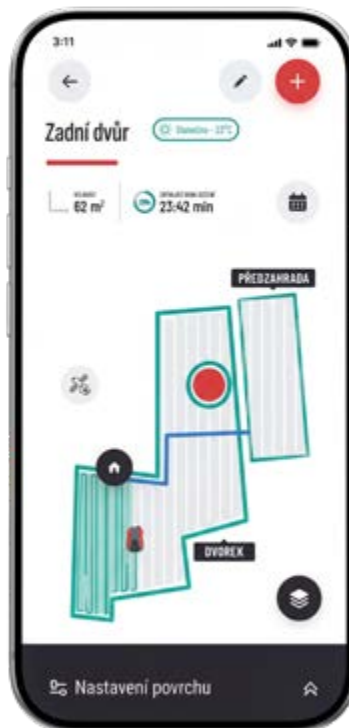

APLIKACE inTOUCH®

Můžete spravovat plán sečení sekačky Robolinho® ručně nebo pomocí inteligentního automatického plánu sečení také určíte, která plocha má být posečena a kdy. Můžete konfigurovat přesné vzory sečení sekačky Robolinho® RTK pro každou jednotlivou činnost sečení, od pevných a nastavitelných úhlů až po náhodné a šachovnicové vzory. Můžete sledovat její cestu online prostřednictvím aplikace a sledovat případné chyby na mapě. Můžete sdílet referenční stanici RTK se svými sousedy.

AL-KO®
in TOUCH