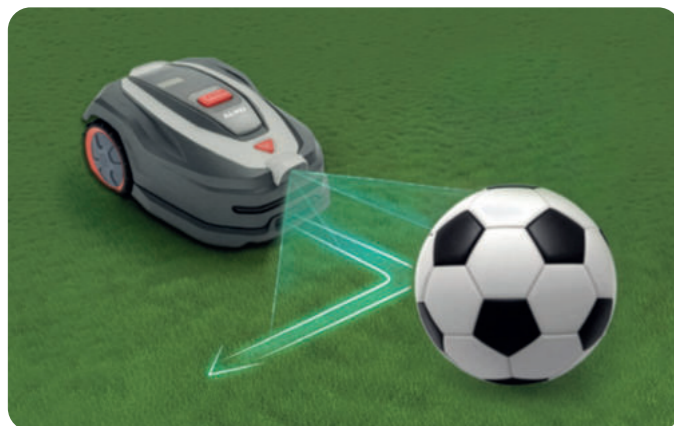

KOŠENJE PO VZORCU ČRKE U

Z napredno algoritemsko tehnologijo lahko kosi po vzorcu črke U, izboljša stopnjo pokošenosti in prihrani čas. Robolinho® VISION lahko z optimiziranim konceptom košnje po pasovih zagotavlja najboljše rezultate na manjših, ravnih zelenicah. Za popolno pokošenost površine bo morda potrebnih več prehodov pod različnimi koti.

VIZUALNO ZAZNAVANJE OVIR IN NASTAVITEV VEČ OBMOČIJ

Robolinho® VISION s kamero prepoznava nepremične in premikajoče se predmete, na katere se lahko hitro odzove in jih obvozi. Poleg tega lahko za Robolinho® VISION aktivirate košnje več območij. Na travno površino lahko postavite usmerjevalne oznake, ki označujejo pot od enega območja do drugega – po tej poti se lahko Robolinho® VISION premakne iz območja A v območje B in nazaj. Vsaki kosilnici so v obsegu dobave priložene 3 usmerjevalne oznake.