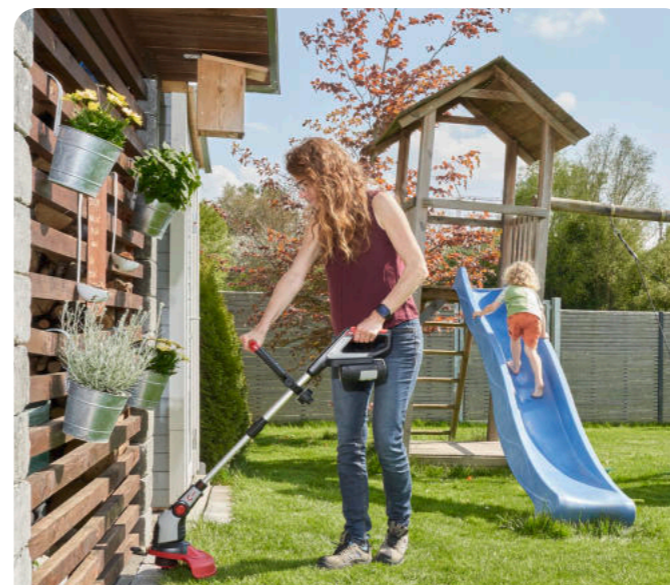

AL-KO 36 V III

Nastavek za višinsko žago CSA 4020   **Nastavek za višinske škarje za živo mejo HTA 4045**

Dolžina rezanja	20 cm	45 cm
Debelina rezanja	10 cm	2 cm
Delovna višina	do 4 m	do 3,5 m
Št. EAN	400 371 805 8475	400 371 805 8482
Št. izdelka	113 612	113 613

VEČ INFORMACIJ NAJDETE NA STRANEH 96-97.

Osnovna naprava večnamenskega orodja MT 40*

BREZ AKUMULATORJA IN POLNILNIKA   Št. EAN   400 371 805 8468
Št. izdelka   113 611

VEČ INFORMACIJ NAJDETE NA STRANEH 96-97.

Nastavek za kosilnico z nitko GTA 4030   **Nastavek za koso in kosilnico z nitko BCA 4030**

Širina rezanja	30 cm	30 cm nitka / 23 cm nož
Št. EAN	400 371 805 8499	400 371 805 8505
Št. izdelka	113 614	113 615

VEČ INFORMACIJ NAJDETE NA STRANEH 96-97.

Kosilnica z nitko GT 4030

Širina rezanja	30 cm	
BREZ AKUMULATORJA IN POLNILNIKA	Št. EAN	400 371 805 8437
	Št. izdelka	113 608
KOMPLET VKLJ. Z AKUMULATORJEM IN POLNILNIKOM	V obsegu dobave****	1x akumulator 36 V (4,0 Ah) 1x polnilnik
	Št. EAN	400 371 806 1208
	Št. izdelka	113 824

VEČ INFORMACIJ NAJDETE NA STRANI 88.

** Dodatne informacije o znaku kakovosti najdete na www.alko-garden.com/test-winner
*** Maksimalna površinska zmogljivost je odvisna od posebnih pogojev in zmogljivosti akumulatorja.
**** Odvisno od razpoložljivosti so lahko v obseg dobave vključeni drugačni modeli akumulatorjev/polnilnikov, kot so prikazani v katalogu.

AL-KO 36 V III

Vse vrtno naprave AL-KO 36 V lahko uporabljate z akumulatorji in polnilniki, navedenimi na strani 22.

Snežna freza ST 4048

Za delovne površine do***	pribl. 300 m²
Delovna širina	48 cm
BREZ AKUMULATORJA IN POLNILNIKA	Št. EAN 400 371 805 7959
	Št. izdelka 113 591
KOMPLET VKLJ. Z AKUMULATORJEM IN POLNILNIKOM	V obsegu dobave****
	1x akumulator 36 V (4,0 Ah) 1x polnilnik
	Št. EAN 400 371 806 6227
	Št. izdelka 114 110

VEČ INFORMACIJ NAJDETE NA STRANI 152.