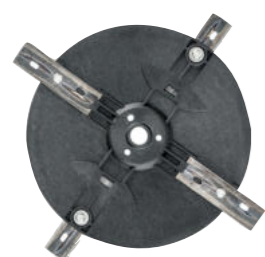

**REZALNA PLOŠČA Z NOŽI Ø
20 CM**
Za modele Robolinho® 350 W, 550 W
Št. EAN 400 371 805 8581
Št. izdelka 127 466