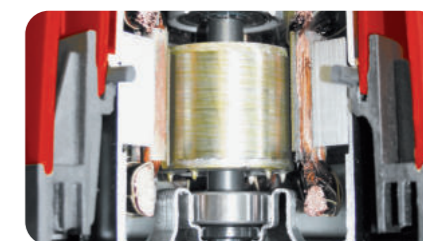

DOLGOTRAJNO DELOVANJE

Motor, ki ne potrebuje vzdrževanja, posebej obdelana motorna gred iz nerjavnega inox jekla in ohišje iz polipropilena, ojačano s steklenimi vlakni, zagotavljajo črpalkam za umazano vodo AL-KO dolgo življenjsko dobo.