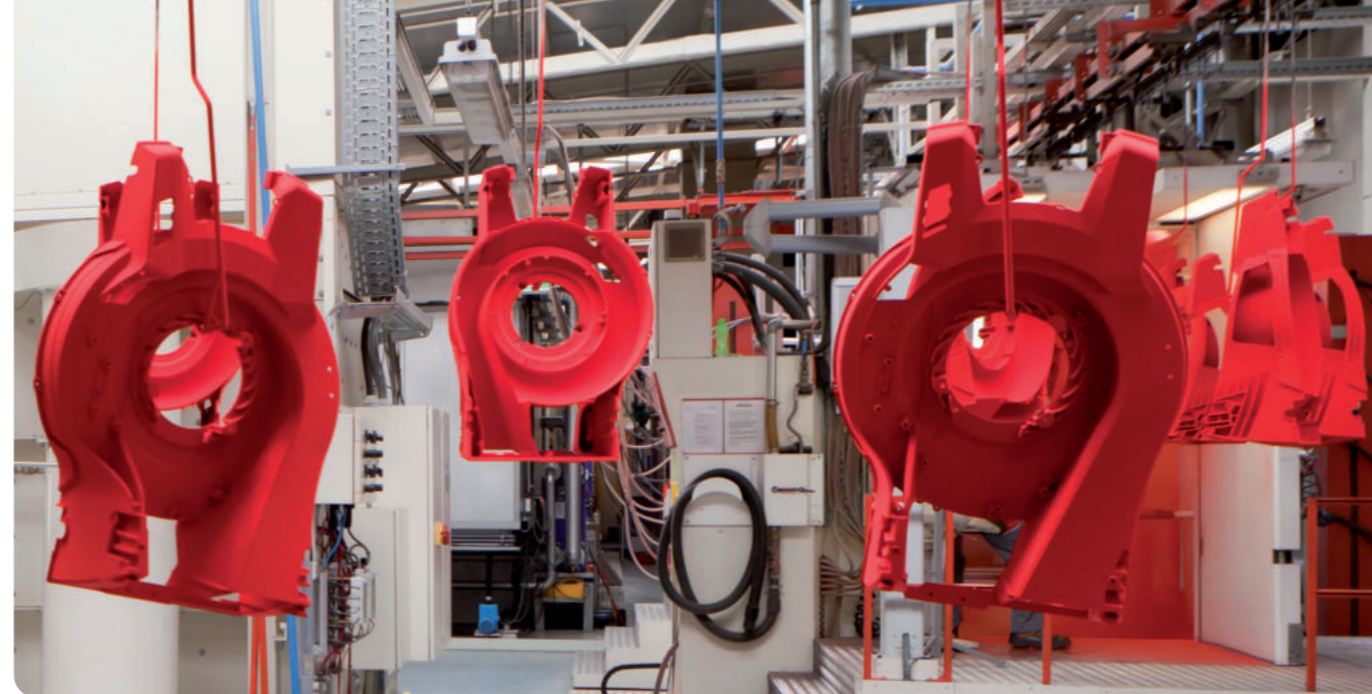

NADOMESTNI DELI