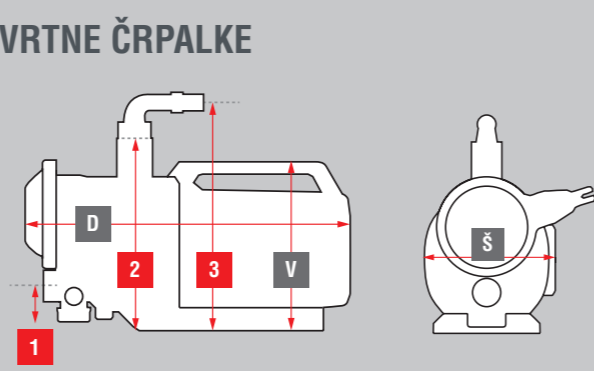

VRTNE ČRPALKE

Stran	Oznaka	Št. izdelka	Kategorija	D	Š	V	1	2	3	Raven zvočne moči izmerjeno LwA [dB(A)]	Raven zvočne moči zagotovljeno LwA [dB(A)]
				Dolžina [cm]	Širina [cm]	Višina [cm]	Višina sesalne odprtine [cm]	Višina izpusta [cm]	Višina izpusta s kolenom [cm]		

VRTNE ČRPALKE

139	JET 3000 INOX Classic	112 838	EASY	35,5	19,5	21,5	13,7	19,5	27,5	74,0	76,0
139	JET 3600	113 797	EASY	35,5	19,5	21,5	13,0	18,5	26,5	74,0	76,0

HIŠNI VODNI SISTEMI

140	HWA 3600	113 799	EASY	35,5	19,5	21,5	13,0	18,5	26,5	74,0	76,0
140	HWA 4000 Comfort	113 139	COMFORT	47,6	20,8	35,0	6,3	27,0	35,0	74,0	76,0
141	HWA 4500 Comfort	113 140	COMFORT	47,6	20,8	35,0	6,3	27,0	35,0	76,0	78,0
141	HWA 6000/5 Premium	113 141	PREMIUM	51,5	17,0	25,1	6,3	27,0	35,0	71,0	73,0

HIŠNI HIDROFORJI

143	HW 3000 INOX Classic	112 846	EASY	43,5	27,0	50,5	42,5	48,5	56,5	74,0	76,0
143	HW 3600	113 798	EASY	45,3	27,3	53,9	34,2	52,4	–	74,0	76,0

BENCINSKE MOTORNE ČRPALKE

145	BMP 14001 Comfort**	113 793	COMFORT	42,7	33,2	36,3	16,0	27,0	–	96,0	98,0
145	BMP 30000 Premium***	113 563	PREMIUM	54,5	42,0	38,0	11,0	29,0	–	102,0	104,0