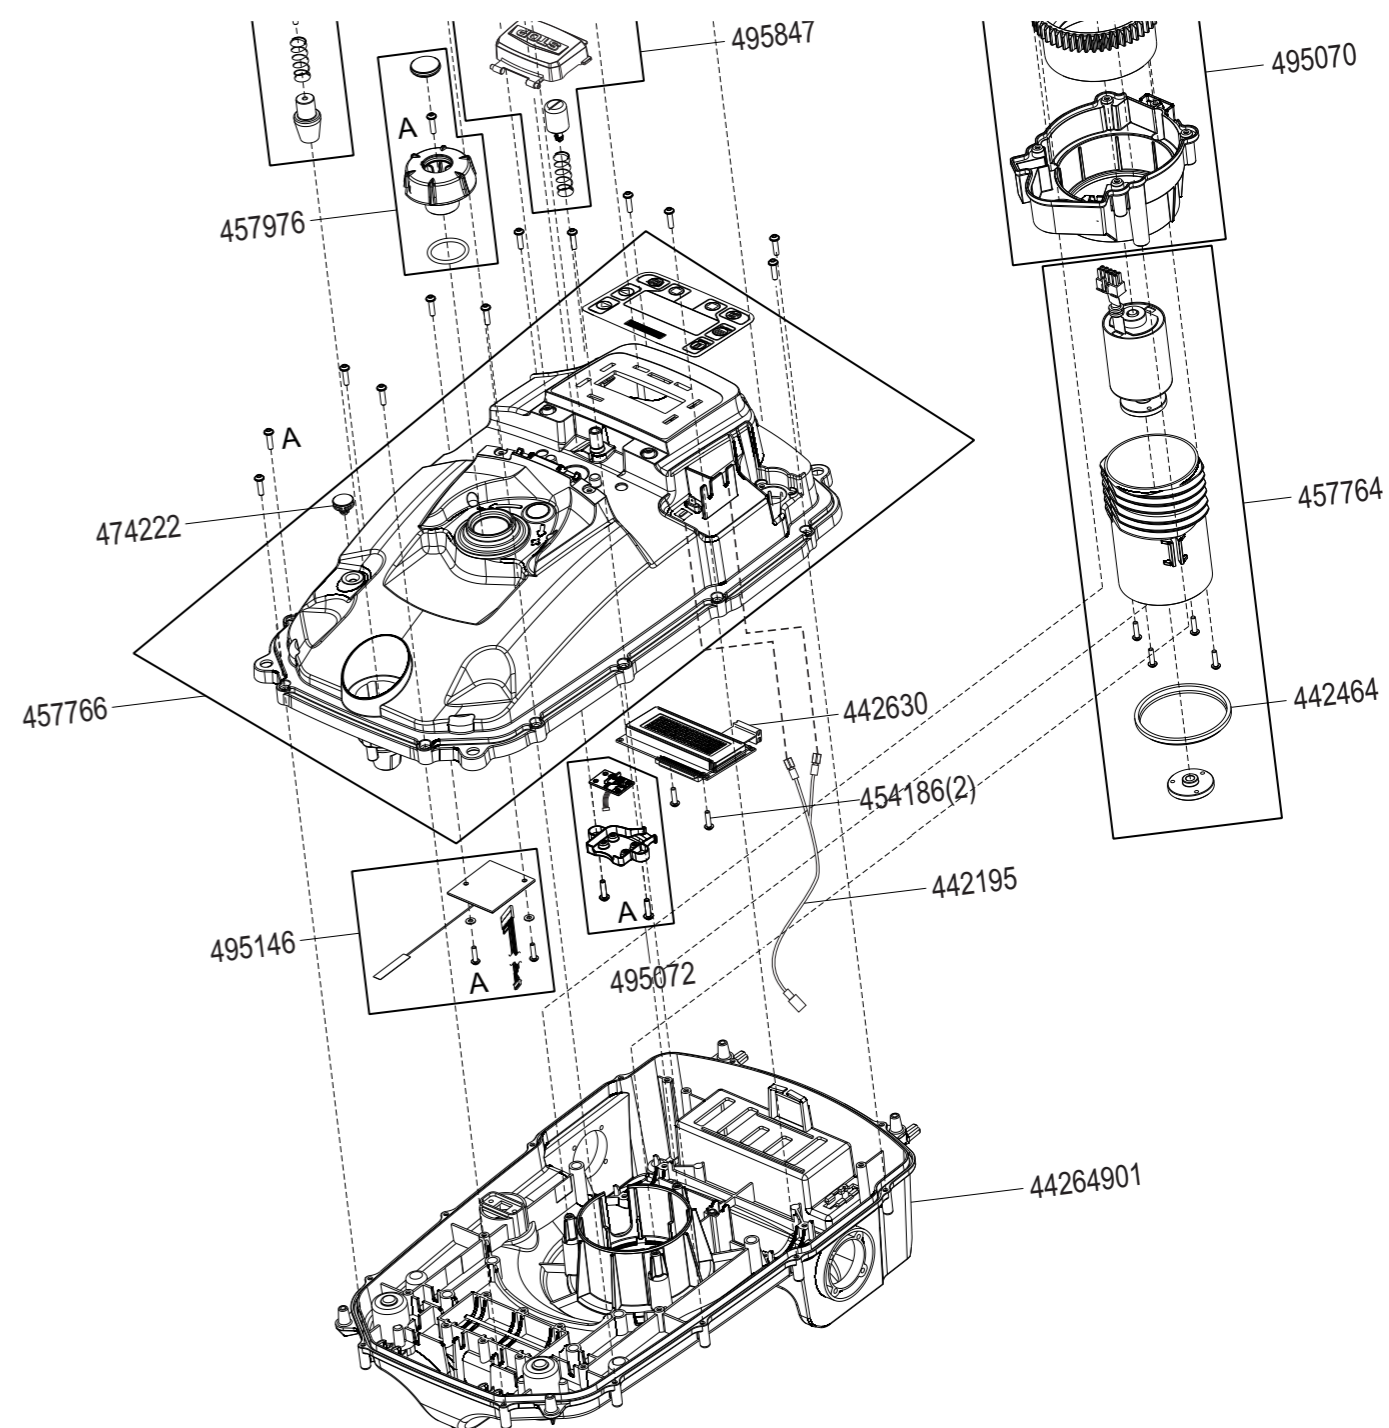

NADOMESTNI DELI

NAŠE IZKUŠNJE SO VAŠA VARNOST IN VAŠE UDOBJE

AL-KO Gardentech je sinonim za najvišjo kakovost. Zato se izdelki tudi pri pogosti uporabi odlikujejo z dolgo življenjsko dobo. Kljub temu pa je zaradi obrabe ali popravila morda potrebna zamenjava delov naprave. V tem primeru je obvezna uporaba originalnih nadomestnih delov in dodatkov AL-KO. Največjo kakovost in popolno varnost lahko zagotovijo samo komponente, ki do najmanjše podrobnosti ustrezajo tehničnim in kvalitativnim značilnostim vsakega posameznega izdelka AL-KO.

Zato je večina vseh potrebnih originalnih nadomestnih delov in dodatkov v Sloveniji vedno na razpolago. Storitev, ki skrajša dolge izpade vaših naprav. Poleg tega lahko optimalno delovanje medsebojno usklajenih komponent naprave ter ohranjanje visoke kakovosti in zanesljivosti izdelka AL-KO zagotovite samo z uporabo originalnih nadomestnih delov in dodatkov AL-KO. Uveljavitev oz. ohranitev garancije v primeru popravila je mogoča izključno z uporabo

originalnih nadomestnih delov in dodatkov AL-KO. Originalni nadomestni deli AL-KO imajo poleg tega še druge posebne prednosti. Vsaka izboljšava serijskega izdelka se prenese tudi na ustrezne originalne nadomestne dele. Od vijaka do kompleksne krmilne plošče: v originalnih delih AL-KO in solo® by AL-KO je zbrano celotno strokovno znanje, pridobljeno iz več desetletij proizvodnih izkušenj.

Od originalnih nadomestnih delov in dodatkov AL-KO imajo korist tudi naši pooblašeni servisni partnerji. Natančno prilegajoče se komponente omogočajo kratke čase popravil in cenovno ugodne ponudbe za popravila.