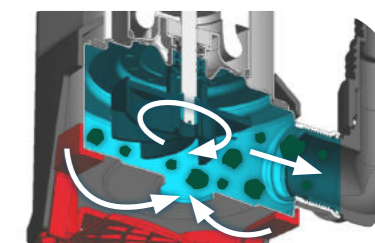

TRAJNO ZANESLJIVE

Zaradi čvrste in robustne izvedbe s štirimi kompleti tesnil ter nerjavnih materialov so črpalke za umazano vodo AL-KO najprimernejše tudi za ekstremne zahteve.

POPOLNO OPREMLJENE

Nivojsko stikalo za avtomatski vklop in izklop ter kotni priključek 90° s kombinirano spojko za običajne velikosti cevi zagotavljata brezhibno delovanje.