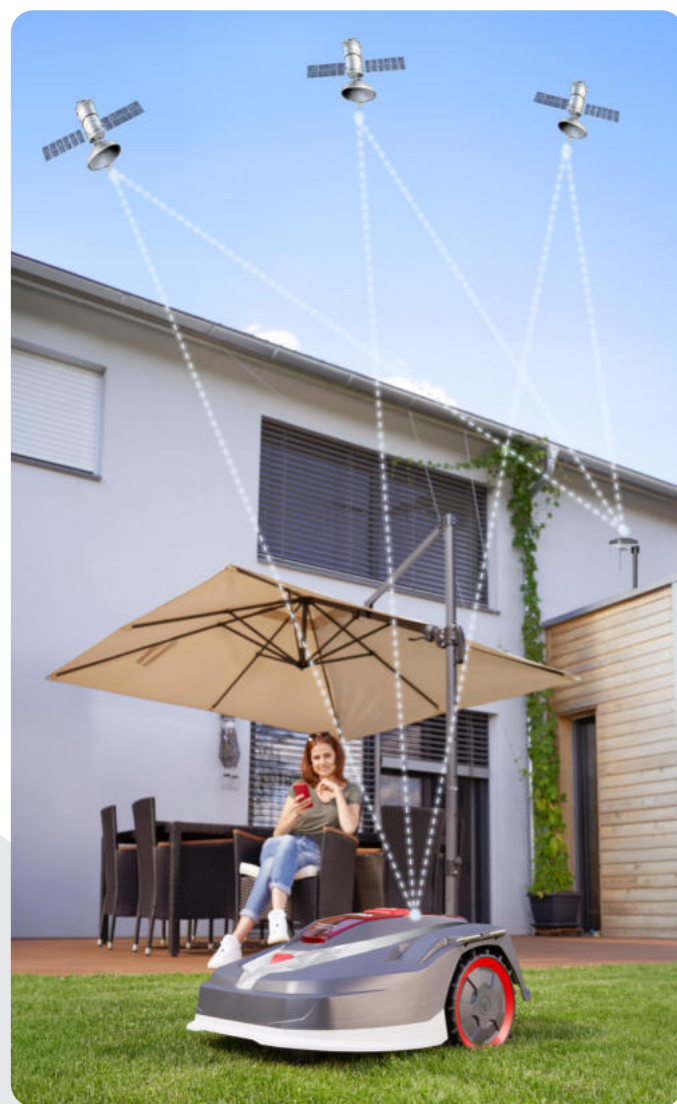

TEHNOLOGIJA RTK (KINEMATIKA V REALNEM ČASU)

Izkusite revolucionarni napredek pri negi zelenic z robotsko kosilnico Robolinho® RTK. S kombinacijo kinematičnega določanja položaja v realnem času (RTK) in naprednega združevanja senzorjev zagotavlja neprimerljivo natančnost pri navigaciji po trati.

Robolinho® RTK je opremljen z GNSS-tehnologijo s podporo trem pasovom, zato nemoteno deluje tudi v urbanih okoljih. Integracija lokalne referenčne postaje RTK zagotavlja maksimalno natančnost, ker zmanjšuje atmosferske motnje. Komunikacija med referenčno postajo RTK in kosilnico Robolinho® RTK poteka prek tehnologije LoRaWAN, ki v optimalnih pogojih omogoča doseg do dveh kilometrov. To zagotavlja zanesljivo in neprekinjeno povezljivost ter celo omogoča souporabo referenčne postaje RTK z bližnjimi sosedi.

Sistem Robolinho® RTK ponuja vsestransko določanje meja in podpira virtualne, kombinirane virtualne/kabelske ali popolnoma kabelske namestitve. Ta prilagodljivost zagotavlja individualno prilagojeno izkušnjo košnje.

Robolinho® RTK z nastavljivimi koti in razmiki med pasovi omogoča ustvarjanje fiksnih, naključnih ali šahovskih vzorcev košnje.

Ostanite povezani z aplikacijo inTOUCH® ter spremljajte položaj in napredek kosilnice Robolinho® RTK v realnem času. V primeru kraje je mogoče natančno določiti njeno lokacijo in jo prijaviti.

Doživite prihodnost košnje s kosilnico Robolinho® RTK.