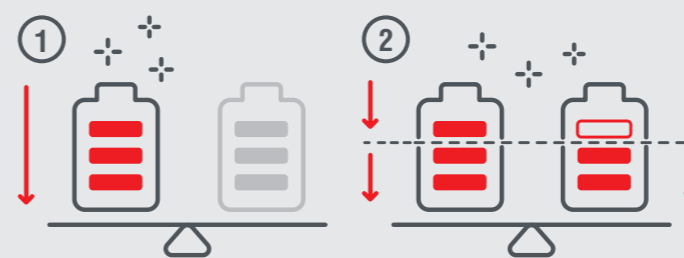

AL-KO 36 V III

2x36V

PREDAL ZA DVA AKUMULATORJA ZA DALJŠI ČAS DELOVANJA

Naše akumulatorske kosilnice AL-KO 36 V imajo predal za dva akumulatorja, kar omogoča košnjo zelo velikih površin. Uporabljate jih lahko z le enim ali z dvema akumulatorjema. Če sta v predalu dva akumulatorja, se zaradi sistema uravnoveženega praznjenja **BALANCED DISCHARGING SYSTEM** praznita bolj neškodljivo.

Na voljo pri vseh modelih **COMFORT** in **PREMIUM**.

BALANCED DISCHARGING SYSTEM

Naše »double-head« akumulatorske kosilnice imajo dva predala za akumulator, vendar je za delovanje potreben samo en akumulator ①. Kadar želite podaljšati čas delovanja kosilnice, lahko vstavite še drugi akumulator. V predal za akumulator lahko vstavite dva akumulatorja z različni kapaciteto (Ah). Kadar sta v predalu dva akumulatorja, se močnejši najprej izprazni do napetosti šibkejšega akumulatorja. Nato se oba akumulatorja praznita vzporedno in postopno. To velja tudi, kadar sta v predalu dva akumulatorja z enako kapaciteto (Ah), ki pa sta različno napolnjena ②. Ta funkcija omogoča največjo prilagodljivost in hkrati podaljšuje življenjsko dobo akumulatorjev.

Na voljo pri vseh modelih **COMFORT** in **PREMIUM**.