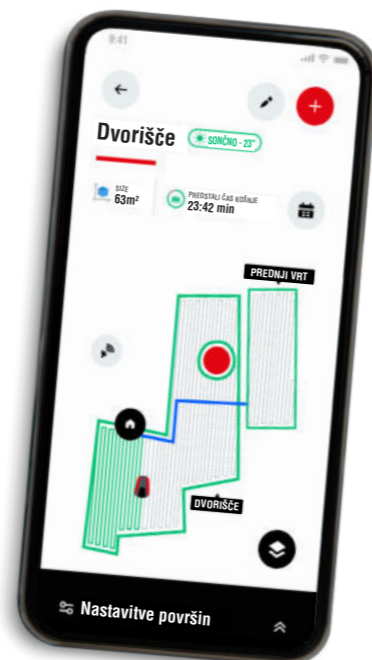

APLIKACIJA inTOUCH®

Ročno nastavite urnik košnje s kosilnico Robolinho® ali uporabite pametni avtomatski urnik košnje ter določite, katere površine naj se kosijo in kdaj. Natančno konfigurirajte vzorce košnje s kosilnico Robolinho® RTK za vsako posamezno košnjo, od fiksnih in nastavljivih kotov do naključnih in šahovskih vzorcev. Prek aplikacije v živo sledite njeni poti in na zemljevidu spremljajte morebitne napake. Referenčno postajo RTK lahko souporabljate s sosedi.

PRILAGODLJIVO IN PAMETNO KOŠENJE

POLNILNA POSTAJA

Polnilna postaja je lahko postavljena kjer koli na zemljišču, na območju košnje ali zunaj njega, če je do območja košnje zagotovljena prehodna pot. Pot do polnilne postaje je mogoče programirati.

IZLOČENA OBMOČJA

Določite lahko posamezno območje, ki se mu mora Robolinho® izogibati, tako da na tej površini ne kosi (npr. ribniki, cvetlične gredice itd.).