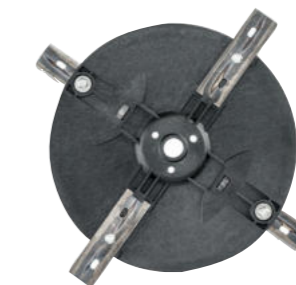

REZALNA PLOŠČA Z NOŽI Ø 22 CM

Za Robolinho® 1250 RTK
Št. EAN 400 371 805 8598
Št. izdelka 127 467

REZALNA PLOŠČA Z NOŽI Ø 23 CM

Za Robolinho® 2350 RTK
Št. EAN 400 371 806 0287
Št. izdelka 127 544