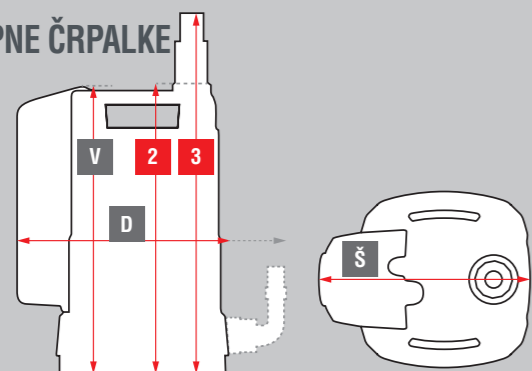

POTOPNE ČRPALKE

POTOPNE ČRPALKE ZA ČISTO VODO

128	SUB 8500 Easy	113 961	EASY	19,5	15,5	26,0	–	9,4	17,1
128	SUB 6500 Classic	112 820	EASY	21,3*	15,0	27,4	–	4,5	12,0
129	SUB 10000 DS Comfort	112 823	COMFORT	18,7	19,0	29,3	–	27,5	37,5
129	SUB 12000 DS Comfort	112 824	COMFORT	18,7	19,0	29,3	–	27,5	37,5
129	SUB 13000 DS Premium	112 829	PREMIUM	22,7	19,0	31,0	–	29,0	39,0

POTOPNE ČRPALKE ZA UMAZANO VODO

130	DRAIN 9500 Easy	113 962	EASY	19,5	15,6	26,1	–	11,6	19,3
130	DRAIN 7000 Classic	112 821	EASY	21,3*	15,2	30,8*	–	6,0	11,0
131	DRAIN 7500 Classic	112 822	EASY	21,3*	15,2	30,8*	–	6,0	11,0
131	DRAIN 10000 Comfort	112 825	COMFORT	24,2*	19,0	35,3	–	5,5	11,0
131	DRAIN 12000 Comfort	112 826	COMFORT	23,9*	19,0	35,3	–	5,5	11,0
133	DRAIN 10000 INOX	112 827	COMFORT	18,5	20,5	32,6	–	7,5	13,9
133	DRAIN 15000 INOX	112 828	COMFORT	18,5	20,5	36,6	–	7,5	13,0
133	DRAIN 20000 HD	112 836	PREMIUM	23,2	23,2	37,4	–	8,0	16,0

KOMBINIRANE UNIVERZALNE POTOPNE ČRPALKE

135	TWIN 11000 Premium	112 830	PREMIUM	25,3*	19,3	31,7	–	6,5	12,5
135	TWIN 14000 Premium	112 831	PREMIUM	29,2*	19,1	34,4	–	6,5	12,5

POTOPNE TLAČNE ČRPALKE IN ČRPALKE ZA GLOBOKE VODNJAKE

137	DIVE 6500/34	113 884	PREMIUM	22,0	22,0	43,0	–	50,0	–
137	DIVE 5600/44 AUTOMATIC	113 883	PREMIUM	22,0	22,0	46,0	–	53,0	–
137	TBP 6000/7	113 470	PREMIUM	9,9	9,9	72,0	–	72,0	72,0

POTOPNE ČRPALKE