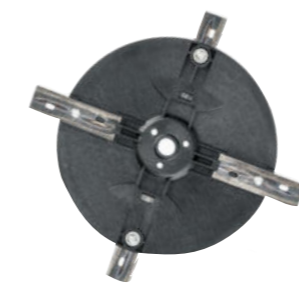

REZALNA PLOŠČA Z NOŽI Ø 20 CM

Za Robolinho® 500 VISION
Št. EAN 400 371 806 7682
Št. izdelka 114 208

REZALNA PLOŠČA Z NOŽI Ø 21 CM

Za Robolinho® 1000 VISION
Št. EAN 400 371 806 7699
Št. izdelka 114 209