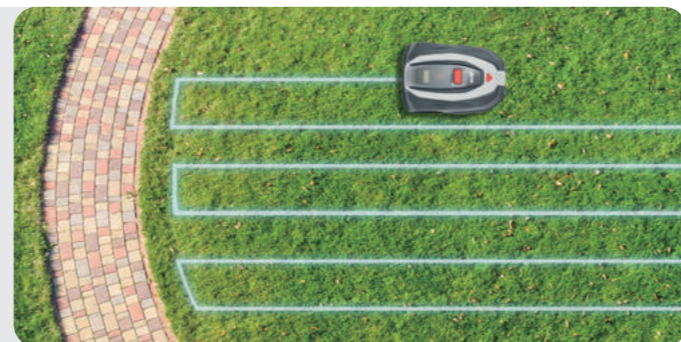

TEHNOLOGIJA VISION

Naša inovativna robotska kosilnica Robolinho® VISION uporablja najsodobnejšo nevronska mrežo s širokokotno kamero polne HD ločljivosti, s katero zaznava in interpretira okolico ter ustrezno prilagaja način košnje.

S pomočjo kamere samodejno prepozna meje zelenice, zato je idealna za vrtove z jasno opredeljenimi mejami, kot so robniki, zidovi in ograje. Da bi zagotovili zasebnost, kamera snema le območje zelenice neposredno pred kosilnico. Poleg tega naprava slikovne podatke obdeluje lokalno in jih le z izrecno privolitvijo prenese v oblak AL-KO Smart Cloud, ki se nahaja v EU.

Z LED-osvetlitvijo za slabše svetlobne razmere, preprosto in neinvazivno namestitvijo ter navigiranjem in prepoznavanjem predmetov s pomočjo kamere je zasnovana za manjše, vizualno dobro zamejene zelenice do velikosti 1.000 m².

Ima tudi zamenljiv akumulator AL-KO 18 V / 36 V (1 Battery / 2 Voltages) in stopnjo zaščite pred vodo IPX4, zato je vsestranska in zanesljiva izbira za enostavno vzdrževanje trate.

KOŠENJE PO VZORCU ČRKE U

Z napredno algoritemsko tehnologijo lahko kosi po vzorcu črke U, izboljša stopnjo pokošenosti in prihrani čas. Robolinho® VISION lahko z optimiziranim konceptom košnje po pasovih zagotavlja najboljše rezultate na manjših, ravnih zelenicah. Za popolno pokošenost površine bo morda potrebnih več prehodov pod različnimi koti.

VIZUALNO ZAZNAVANJE OVIR IN NASTAVITEV VEČ OBMOČIJ