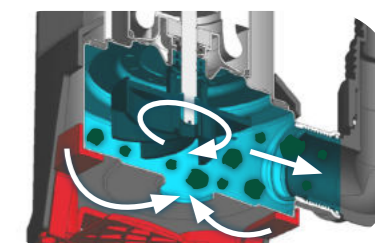

SNAŽNE I ROBUSNE

S dobavnom količinom do 20.000 l/h i maksimalnom veličinom zrna do 38 mm **PREMIUM** pumpa je iznimno snažna. Zahvaljujući kućištu od čelika, kroma i nikla te plastike trajno je zaštićena od hrđe.