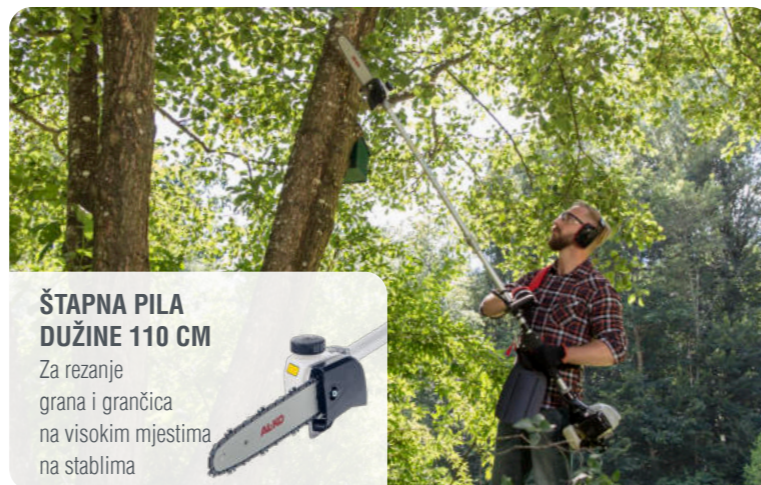

ŠKARE ZA ŽIVICU DUŽINE 136 CM

Za jednostavno
rezanje visoke
živice

ŠTAPNA PILA DUŽINE 110 CM

Za rezanje
grana i graničica
na visokim mjestima
na stablima

U TREN OKA UDVOJE

Višenamjenski uređaj se može
brzo rastaviti radi skladištenja
koje štedi prostor ili radi
jednostavnijeg transporta