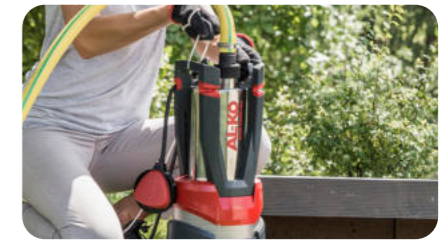

ROBUSNE I POUZDANE

Rešetko filtra od nehrđajućeg čelika na ulazu pumpe i široko podnožje za rad u cisternama.

ČISTA SNAGA

Jednostavno prebacivanje na različite usisne situacije bez alata - rad usisnim crijevom ili izravno usisavanje preko rešetka filtra.