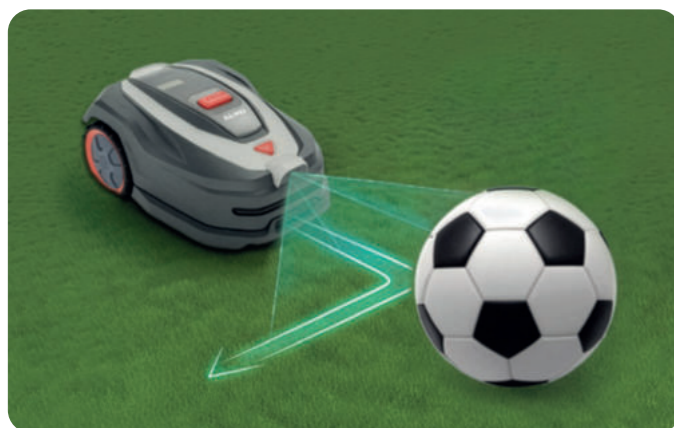

VIZUALNO OTKRIVANJE PREPREKA I NAMJEŠTANJE U VIŠE ZONA

Robolinho® VISION upotrebljava integriranu kameru za otkrivanje nepokretnih i pokretnih predmeta kako bi brzo mogao reagirati na njih i izbjeći ih. Također, moguće je aktivirati košnju u više zona za Robolinho® VISION. Oznake smjera mogu se postaviti na travnjak kako bi se označio put iz jedne zone u drugu kojim se Robolinho® VISION može koristiti za putovanje od zone A do zone B i natrag. Svaka kosilica opremljena je s 3 oznake smjera koje su sadržane u opsegu isporuke.