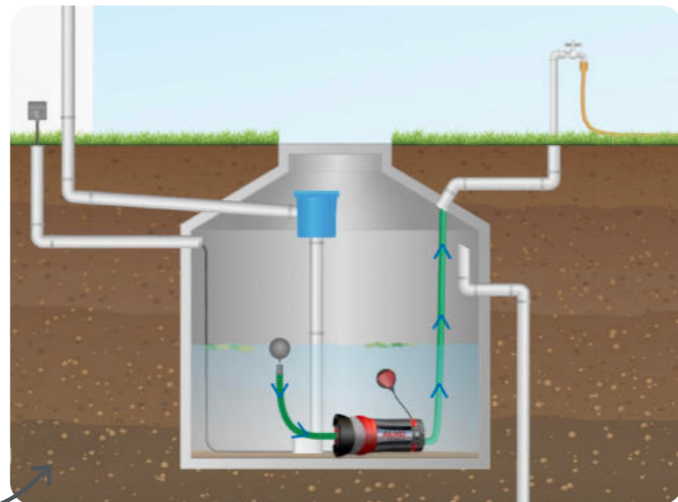

RAD CISTERNE

Ležeći s odgovarajućim priključkom za plutajuće izvlačenje*

- ✓ Voda se uvijek crpi iz gornjeg, „čistog“ područja cisterne
- ✓ Poseban oblik ručke učvršćuje pumpu u ležećem položaju na dnu cisterne tijekom rada
- ✓ Promjena načina usisa bez alata