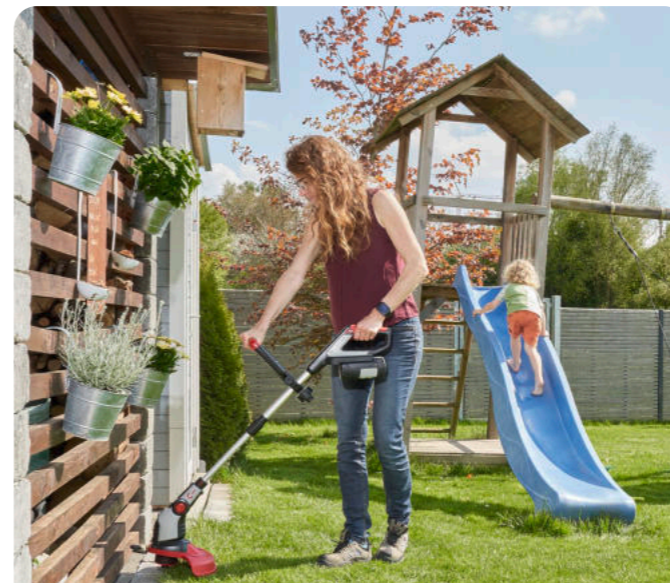

AL-KO 36 V III

Nastavak za štapnu pilu CSA 4020

Nastavak za škare za visoku živicu HTA 4045

Dužina reza	20 cm	45 cm
Snaga rezanja	10 cm	2 cm
Radna visina	do 4 m	do 3,5 m
EAN	400 371 805 8475	400 371 805 8482
Br. art.	113 612	113 613

DODATNE INFORMACIJE PRONAĆI ĆETE NA STRANICI 96 – 97.

Osnovni uređaj za višenamjenski uređaj MT 40*

BEZ AKUMULATORA I PUNJAČA

EAN 400 371 805 8468

Br. art. 113 611

DODATNE INFORMACIJE PRONAĆI ĆETE NA STRANICI 96 – 97.

Nastavak za trimer GTA 4030

Nastavak za kosu i trimer BCA 4030

Širina reza	30 cm	Nit od 30 cm / nož od 23 cm
EAN	400 371 805 8499	400 371 805 8505
Br. art.	113 614	113 615

DODATNE INFORMACIJE PRONAĆI ĆETE NA STRANICI 96 – 97.

Trimer GT 4030

Širina reza	30 cm
BEZ AKUMULATORA I PUNJAČA	EAN 400 371 805 8437 Br. art. 113 608
SET UKLJUČUJE AKUMULATOR I PUNJAČ	Sadržano u opsegu isporuke**** 1x akumulator 36 V (4,0 Ah) 1x punjač EAN 400 371 806 1208 Br. art. 113 824

DODATNE INFORMACIJE PRONAĆI ĆETE NA STRANICI 88.

**Dodatne informacije o pečatu kvalitete pronaći ćete na stranici <https://alko-garden.hr/pobjednik-testa/>
***Maksimalni radni kapacitet ovisi o specifičnim uvjetima i kapacitetu akumulatora.
****Akumulatori/punjači koji se, ovisno o dostupnosti, razlikuju od modela prikazanih u katalogu mogu biti sadržani u opsegu isporuke.

AL-KO 36 V III

Svi AL-KO 36 V vrtni uređaji mogu se upotrebljavati s akumulatorima i punjačima navedenima na stranici 22.

Snježna freza ST 4048

Za radne površine do****	oko 300 m²
Radna širina	48 cm
BEZ AKUMULATORA I PUNJAČA	EAN 400 371 805 7959 Br. art. 113 591
SET UKLJUČUJE AKUMULATOR I PUNJAČ	Sadržano u opsegu isporuke**** 1x akumulator 36 V (4,0 Ah) 1x punjač EAN 400 371 806 6227 Br. art. 114 110

DODATNE INFORMACIJE PRONAĆI ĆETE NA STRANICI 152.