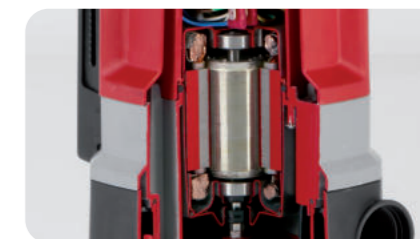

SAVRŠENE UNUTARNJE VRIJEDNOSTI

Robusna vratila od nehrđajućeg čelika, trajno podmazani kuglični ležajevi koji ne zahtijevaju održavanje, solidni sustav trostrukog brtvljenja i stabilno kućište čine AL-KO potopne pumpe posebno izdržljivima i pouzdanim.