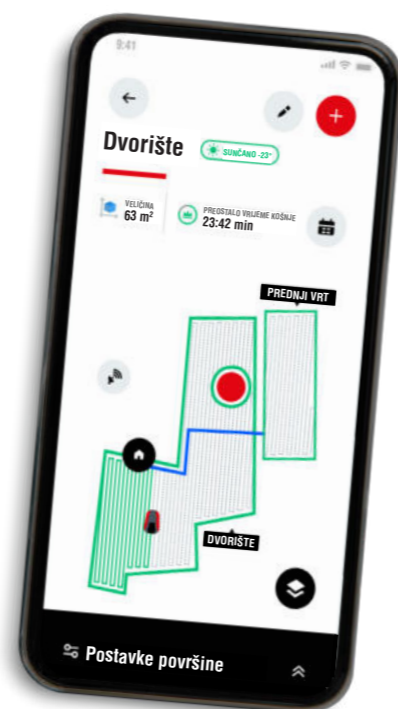

U APLIKACIJI inTOUCH®

Ručno upravljajte rasporedom košnje za Robolinho® ili upotrebite inteligentni plan automatske košnje te također odredite koje je područje i kada potrebno kositi. Konfigurirajte precizne uzorke košnje za Robolinho® RTK za svaku pojedinačnu aktivnost košnje, od fiksnih i namjestivih kutova sve do nasumičnih uzoraka i uzoraka nalik šahovnici. Pratite njegovo kretanje uživo putem aplikacije i pregledajte eventualne pogreške na karti. Podijelite referentnu stanicu za RTK sa svojim susjedima.

VRLO FLEKSIBILNA I PAMETNA KOŠNJA

STANICA ZA PUNJENE

Stanica za punjenje može se postaviti bilo gdje na imanju, kako unutar tako i izvan područja košnje, dokle god je osigurana prohodna staza do područja košnje. Put do stanice za punjenje može se programirati.

ZABRANJENA PODRUČJA

Možete postaviti određeno područje koje Robolinho® treba izbjegavati kako ne bi kosio to područje (poput ribnjaka, gredica itd.).