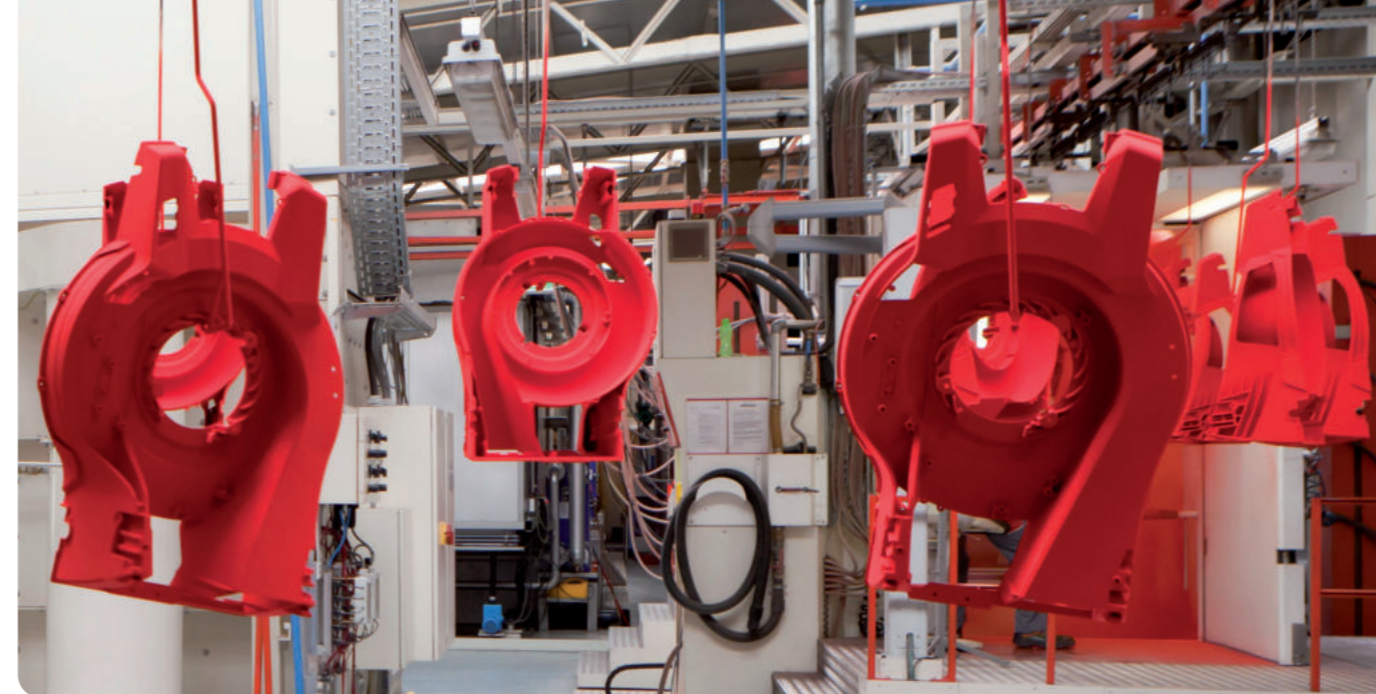

ZAMJENSKI DIJELOVI