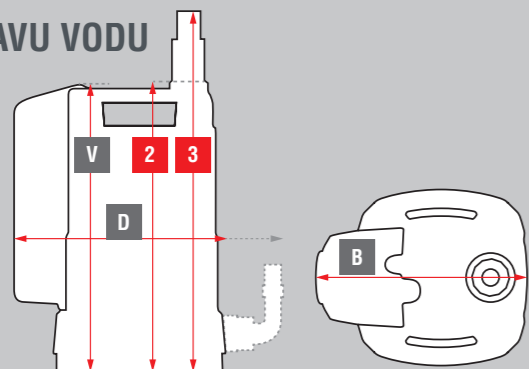

Stranica	Oznaka	Br. art.	Kategorija	D	B	V	1	2	3
				Dužina [cm]	Širina [cm]	Visina [cm]	Visina usisnog otvora [cm]	Visina ispusta [cm]	Visina ispusta s kutnim dijelom [cm]

PRLJAVU VODU

POTOPNE PUMPE ZA ČISTU VODU

128	SUB 8500 Easy	113 961	EASY	19,5	15,5	26,0	–	9,4	17,1
128	SUB 6500 Classic	112 820	EASY	21,3*	15,0	27,4	–	4,5	12,0
129	SUB 10000 DS Comfort	112 823	COMFORT	18,7	19,0	29,3	–	27,5	37,5
129	SUB 12000 FCS Comfort	112 824	COMFORT	18,7	19,0	29,3	–	27,5	37,5
129	SUB 13000 FMS Premium	112 829	PREMIUM	22,7	19,0	31,0	–	29,0	39,0

POTOPNE PUMPE ZA PRLJAVU VODU

130	DRAIN 9500 Easy	113 962	EASY	19,5	15,6	26,1	–	11,6	19,3
130	DRAIN 7000 Classic	112 821	EASY	21,3*	15,2	30,8*	–	6,0	11,0
131	DRAIN 7500 Classic	112 822	EASY	21,3*	15,2	30,8*	–	6,0	11,0
131	DRAIN 10000 Comfort	112 825	COMFORT	24,2*	19,0	35,3	–	5,5	11,0
131	DRAIN 12000 Comfort	112 826	COMFORT	23,9*	19,0	35,3	–	5,5	11,0
133	DRAIN 10000 INOX	112 827	COMFORT	18,5	20,5	32,6	–	7,5	13,9
133	DRAIN 15000 INOX	112 828	COMFORT	18,5	20,5	36,6	–	7,5	13,0
133	DRAIN 20000 HD	112 836	PREMIUM	23,2	23,2	37,4	–	8,0	16,0

KOMBINIRANE UNIVERZALNE POTOPNE PUMPE

135	TWIN 11000 Premium	112 830	PREMIUM	25,3*	19,3	31,7	–	6,5	12,5
135	TWIN 14000 Premium	112 831	PREMIUM	29,2*	19,1	34,4	–	6,5	12,5

POTOPNE TLAČNE PUMPE I PUMPE ZA DUBOKE BUNARE

137	DIVE 6500/34	113 884	PREMIUM	22,0	22,0	43,0	–	50,0	–
137	DIVE 5600/44 AUTOMATIC	113 883	PREMIUM	22,0	22,0	46,0	–	53,0	–
137	TBP 6000/7	113 470	PREMIUM	9,9	9,9	72,0	–	72,0	72,0

PRLJAVU VODU