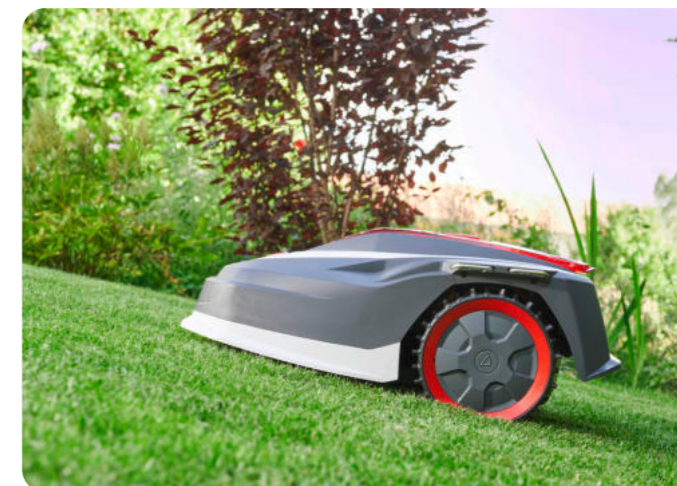

SVEOBUHVAATNA RADNA SIGURNOST I TIH RAD

Naš Robolinho® ima sofisticirani sigurnosni koncept i pet neovisnih senzora koji osiguravaju sveobuhvatnu radnu sigurnost. Robolinho® osigurava da nikada ne napusti svoje radno područje. A najbolje od svega: zahvaljujući posebno niskoj razini buke jamči neometan rad.