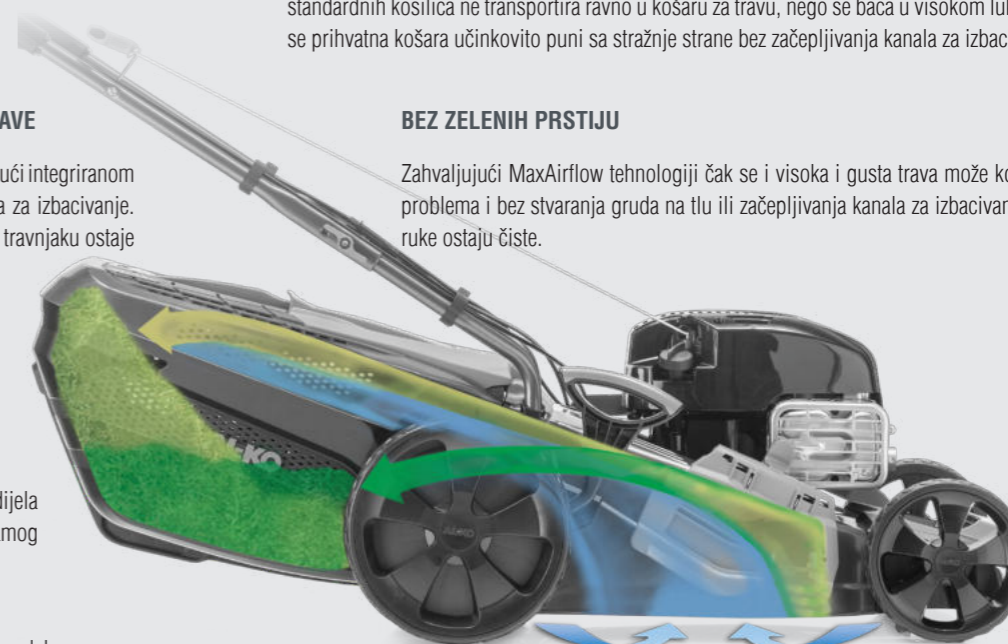

PUNA KOŠARA, MANJE PAUZA

Zahvaljujući MaxAirflow tehnologiji pokošena trava dolazi do stražnjeg dijela košare, zbog čega se ona puni do samog vrha te je rjeđe treba prazniti.

Dostupno za sve **PREMIUM** modele.