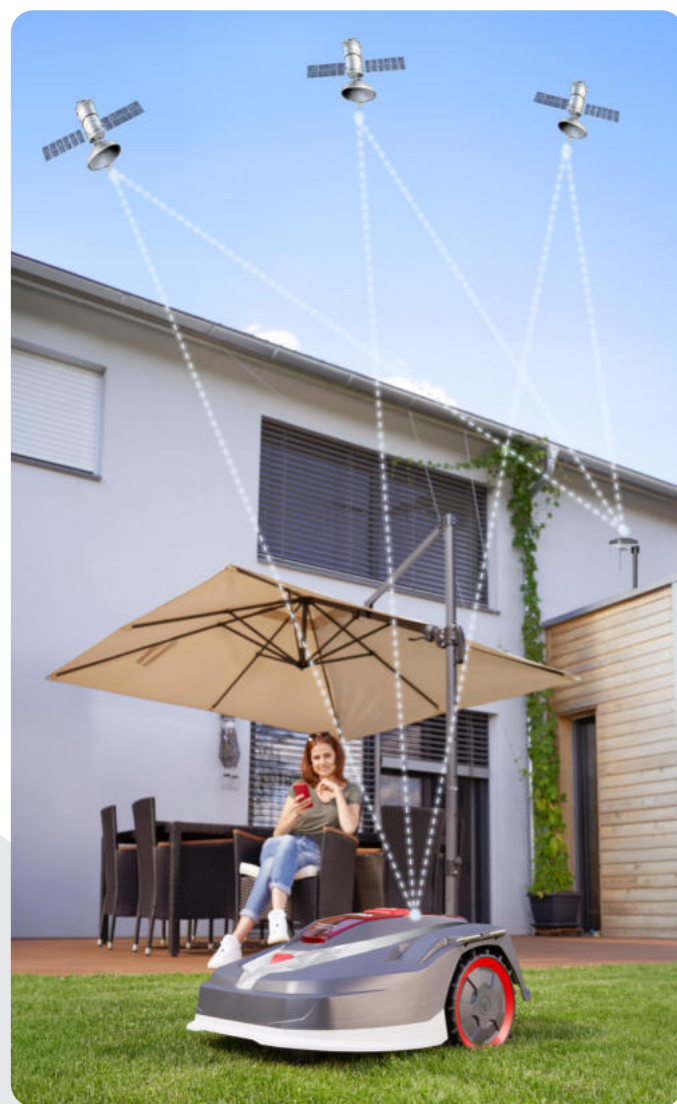

TEHNOLOGIJA RTK (KINEMATIKA U STVARNOM VREMENU)

Doživite revolucionarni napredak u održavanju travnjaka uz Robolinho® RTK. Kombinacijom kinematičkog pozicioniranja u stvarnom vremenu (RTK) i napredne fuzije senzora pruža neusporedivu točnost tijekom navigacije travnjakom.

Opremljen tehnologijom trostrukog pojasa GNSS, Robolinho® RTK radi besprijekorno čak i u urbanim sredinama. Integracija lokalne referentne stanice za RTK osigurava maksimalnu preciznost uz smanjenje atmosferskih poremećaja. Komunikacija između referentne stanice za RTK i uređaja Robolinho® RTK provodi se s pomoću tehnologije LoRaWAN, koja u optimalnim uvjetima omogućuje dolet do dva kilometra. To osigurava pouzdanu i kontinuiranu povezanost te čak omogućuje dijeljenje referentne stanice za RTK s obližnjim susjedima.

Robolinho® RTK pruža svestrane mogućnosti određivanja granica i podržava virtualne, mješovite virtualne/žičane ili potpuno žičane instalacije. Ova prilagodljivost osigurava individualno prilagođeno iskustvo košnje.

Uz namjestive kutove i razmake između staza, Robolinho® RTK omogućuje košnju s fiksnim ili nasumičnim uzorkom ili uzorkom šahovnice.

Ostanite povezani s aplikacijom inTOUCH® kako biste u stvarnom vremenu pratili položaj i napredak koji Robolinho® RTK ostvaruje. U slučaju krađe moguće je pratiti i prijaviti njegovu točnu lokaciju.

Doživite budućnost košnje travnjaka uz Robolinho® RTK.