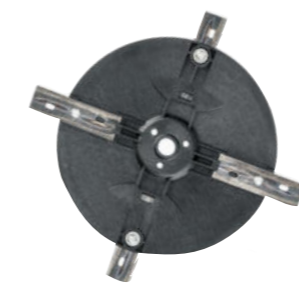

EAN 400 371 806 7668

Br. art. 114 206

REZNI TANJUR Ø 20 CM

Za Robolinho® 500 VISION

EAN 400 371 806 7682

Br. art. 114 208

REZNI TANJUR Ø 21 CM

Za Robolinho® 1000 VISION