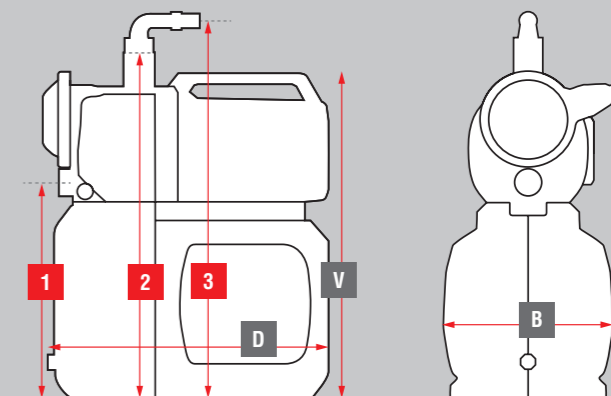

KUĆNI AUTOMATI / HIDROPAK PUMPE

Stranica	Oznaka	Br. art.	Kategorija	D	B	V	1	2	3	Razina zvučne snage izmjerena LwA [dB(A)]	Razina zvučne snage zajamčena LwA [dB(A)]
				Dužina [cm]	Širina [cm]	Visina [cm]	Visina usisnog otvora [cm]	Visina ispusta [cm]	Visina ispusta s kutnim dijelom [cm]		

VRTNE PUMPE

139	JET 3000 INOX Classic	112 838	EASY	35,5	19,5	21,5	13,7	19,5	27,5	74,0	76,0
139	JET 3600	113 797	EASY	35,5	19,5	21,5	13,0	18,5	26,5	74,0	76,0

KUĆNI AUTOMATI

140	HWA 3600	113 799	EASY	35,5	19,5	21,5	13,0	18,5	26,5	74,0	76,0
140	HWA 4000 Comfort	113 139	COMFORT	47,6	20,8	35,0	6,3	27,0	35,0	74,0	76,0
141	HWA 4500 Comfort	113 140	COMFORT	47,6	20,8	35,0	6,3	27,0	35,0	76,0	78,0
141	HWA 6000/5 Premium	113 141	PREMIUM	51,5	17,0	25,1	6,3	27,0	35,0	71,0	73,0

KUĆNE HIDROPAK TLAČNE PUMPE

143	HW 3000 INOX Classic	112 846	EASY	43,5	27,0	50,5	42,5	48,5	56,5	74,0	76,0
143	HW 3600	113 798	EASY	45,3	27,3	53,9	34,2	52,4	–	74,0	76,0

BENZINSKE PUMPE

145	BMP 14001 Comfort**	113 793	COMFORT	42,7	33,2	36,3	16,0	27,0	–	96,0	98,0
145	BMP 30000 Premium***	113 563	PREMIUM	54,5	42,0	38,0	11,0	29,0	–	102,0	104,0

* Uključujući kutnu spojnicu
** Razina jakosti zvuka, izmjerena u LpA [dB(A)]: 91
*** Razina jakosti zvuka, izmjerena u LpA [dB(A)]: 87

Pridržavamo pravo na tehničke izmjene.