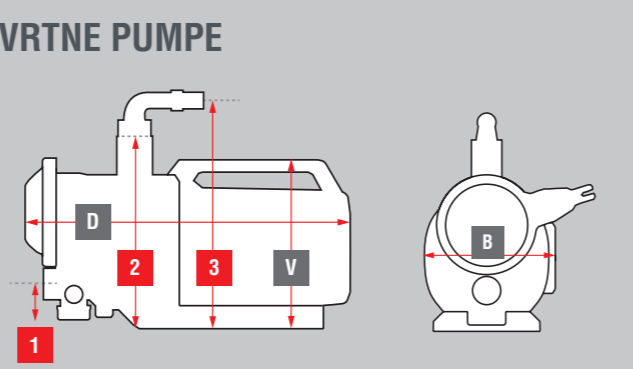

VRTNE PUMPE