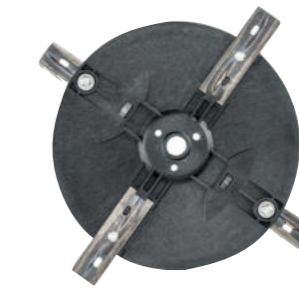

EAN 400 371 806 3615

Br. art. 127 675

GARAŽA ZA ROBOTSKU KOSILICU VISION

Za baznu stanicu VISION

EAN 400 371 806 7675

Br. art. 114 207

REZNI TANJUR Ø 22 CM

Za Robolinho® 1250 RTK