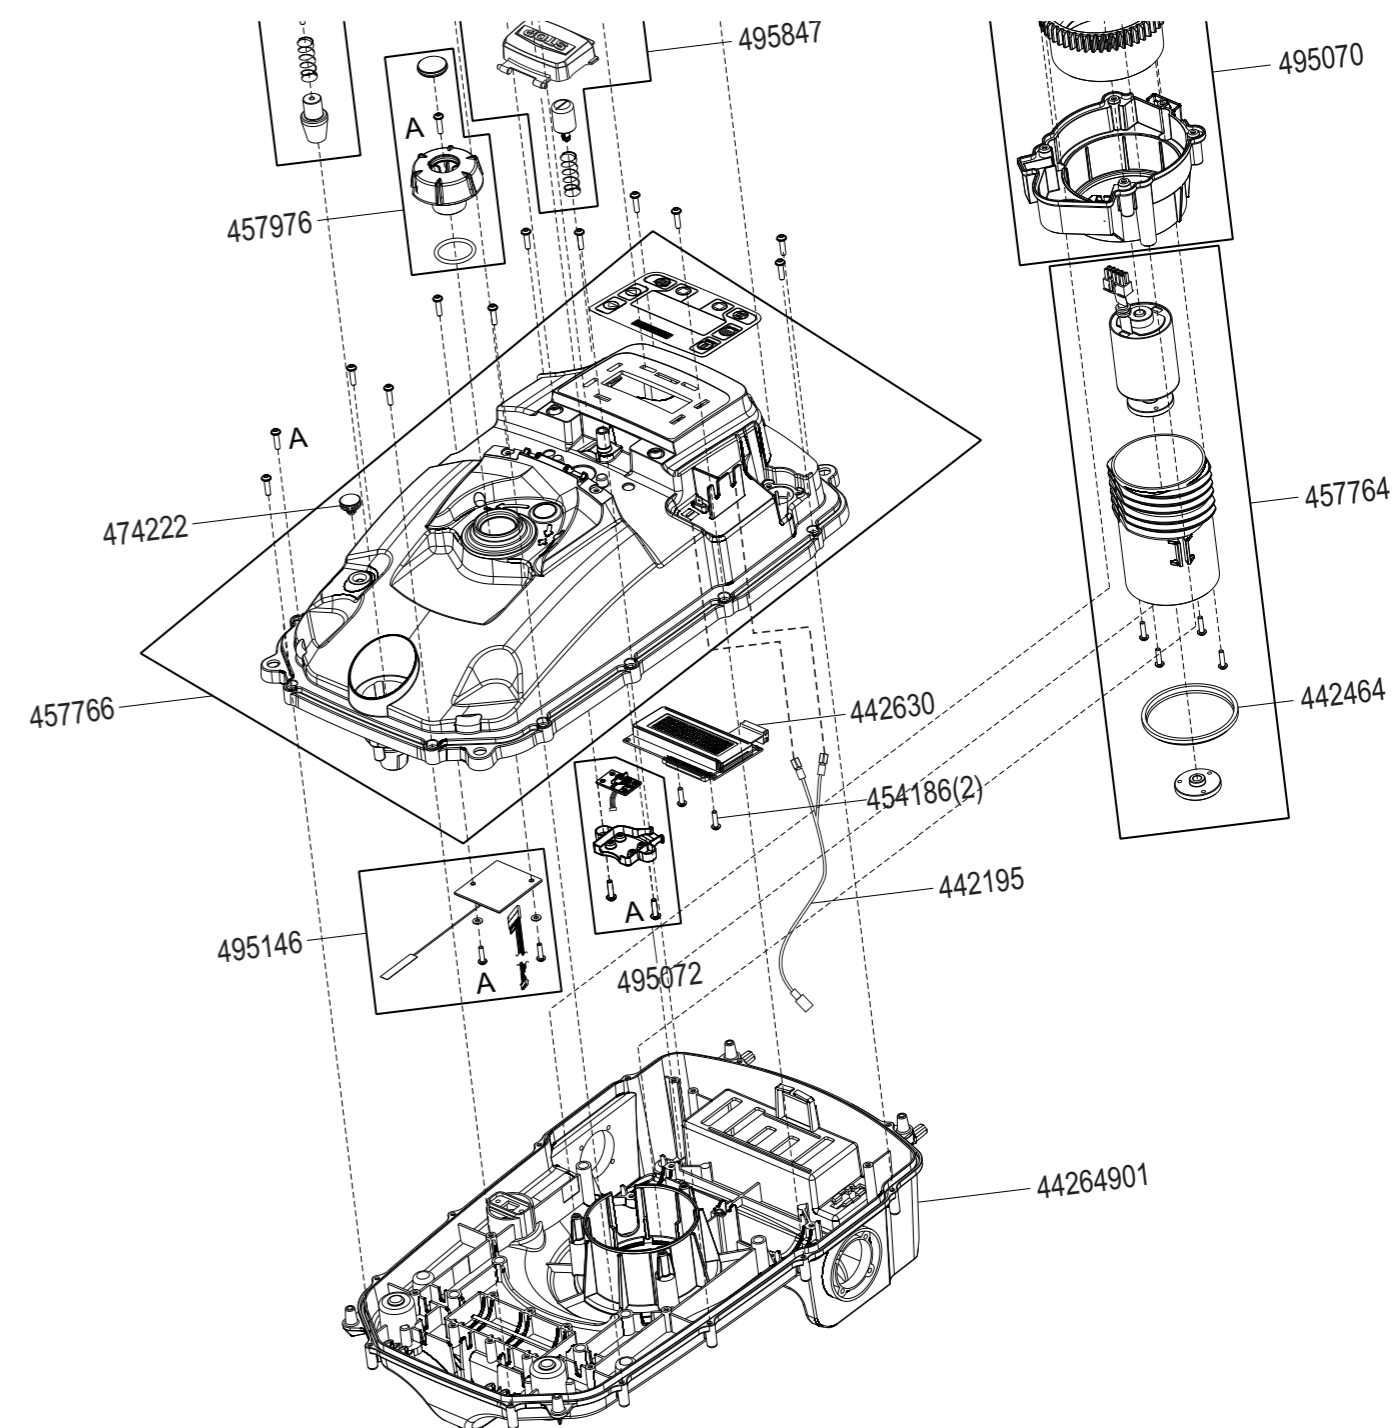

ZAMJENSKI DIJELOVI

NAŠE ISKUSTVO ZA VAŠU SIGURNOST I UDOBNOŠĆU

AL-KO Gardentech simbolizira najvišu kvalitetu. Tako naši proizvodi i uz učestalu upotrebu impresioniraju izuzetnom dugovječnošću. Ali trošenje i popravci ipak mogu zahtijevati zamjenu nekih dijelova uređaja. U tom slučaju obavezno biste trebali upotrebljavati originalne AL-KO zamjenske dijelove i dodatni pribor. Maksimalnu kvalitetu i apsolutnu sigurnost mogu Vam jamčiti samo komponente koje do najsitnijih detalja ispunjavaju tehnička i kvalitativna obilježja svakog AL-KO proizvoda.

Većina potrebnih originalnih zamjenskih dijelova i dodatnog pribora u Njemačkoj je uvijek dostupna. To je usluga kojom se na najmanju moguću mjeru svode prekidi rada vaših uređaja. Uz to se samo u slučaju upotrebe originalnih AL-KO zamjenskih dijelova i dodatnog pribora jamči da će sve međusobno usklađene komponente optimalno funkcionirati i da će se trajno očuvati kvaliteta i pouzdanost AL-KO proizvoda. Osim toga, jamstvo počinje vrijediti odnosno u

slučaju popravka nastavlja vrijediti isključivo ako su upotrebljavani originalni AL-KO zamjenski dijelovi i dodatni pribor. Naši originalni AL-KO zamjenski dijelovi imaju i druge posebne prednosti. Svako poboljšanje serijskih proizvoda prenosi se na originalne zamjenske dijelove. Od vijka pa sve do kompleksne upravljačke ploče: u originalnim dijelovima marke AL-KO i solo® by AL-KO skriveno je svo znanje proisteklo iz desetljećnog proizvođačkog iskustva.

Od originalnih AL-KO zamjenskih dijelova i dodatnog pribora imaju koristi i naši ovlašteni servisni partneri. Uvijek precizno izradene komponente osiguravaju brze popravke i omogućavaju povoljne ponude.