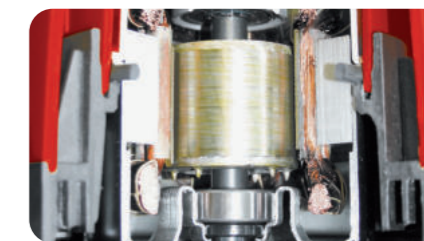

DUG RADNI VIJEK

Motor bez održavanja, posebno obradeno vratilo motora izrađeno od INOX nehrđajućeg čelika i kućište od polipropilena ojačano staklenim vlaknima jamče dug radni vijek AL-KO pumpi za prljavu vodu.