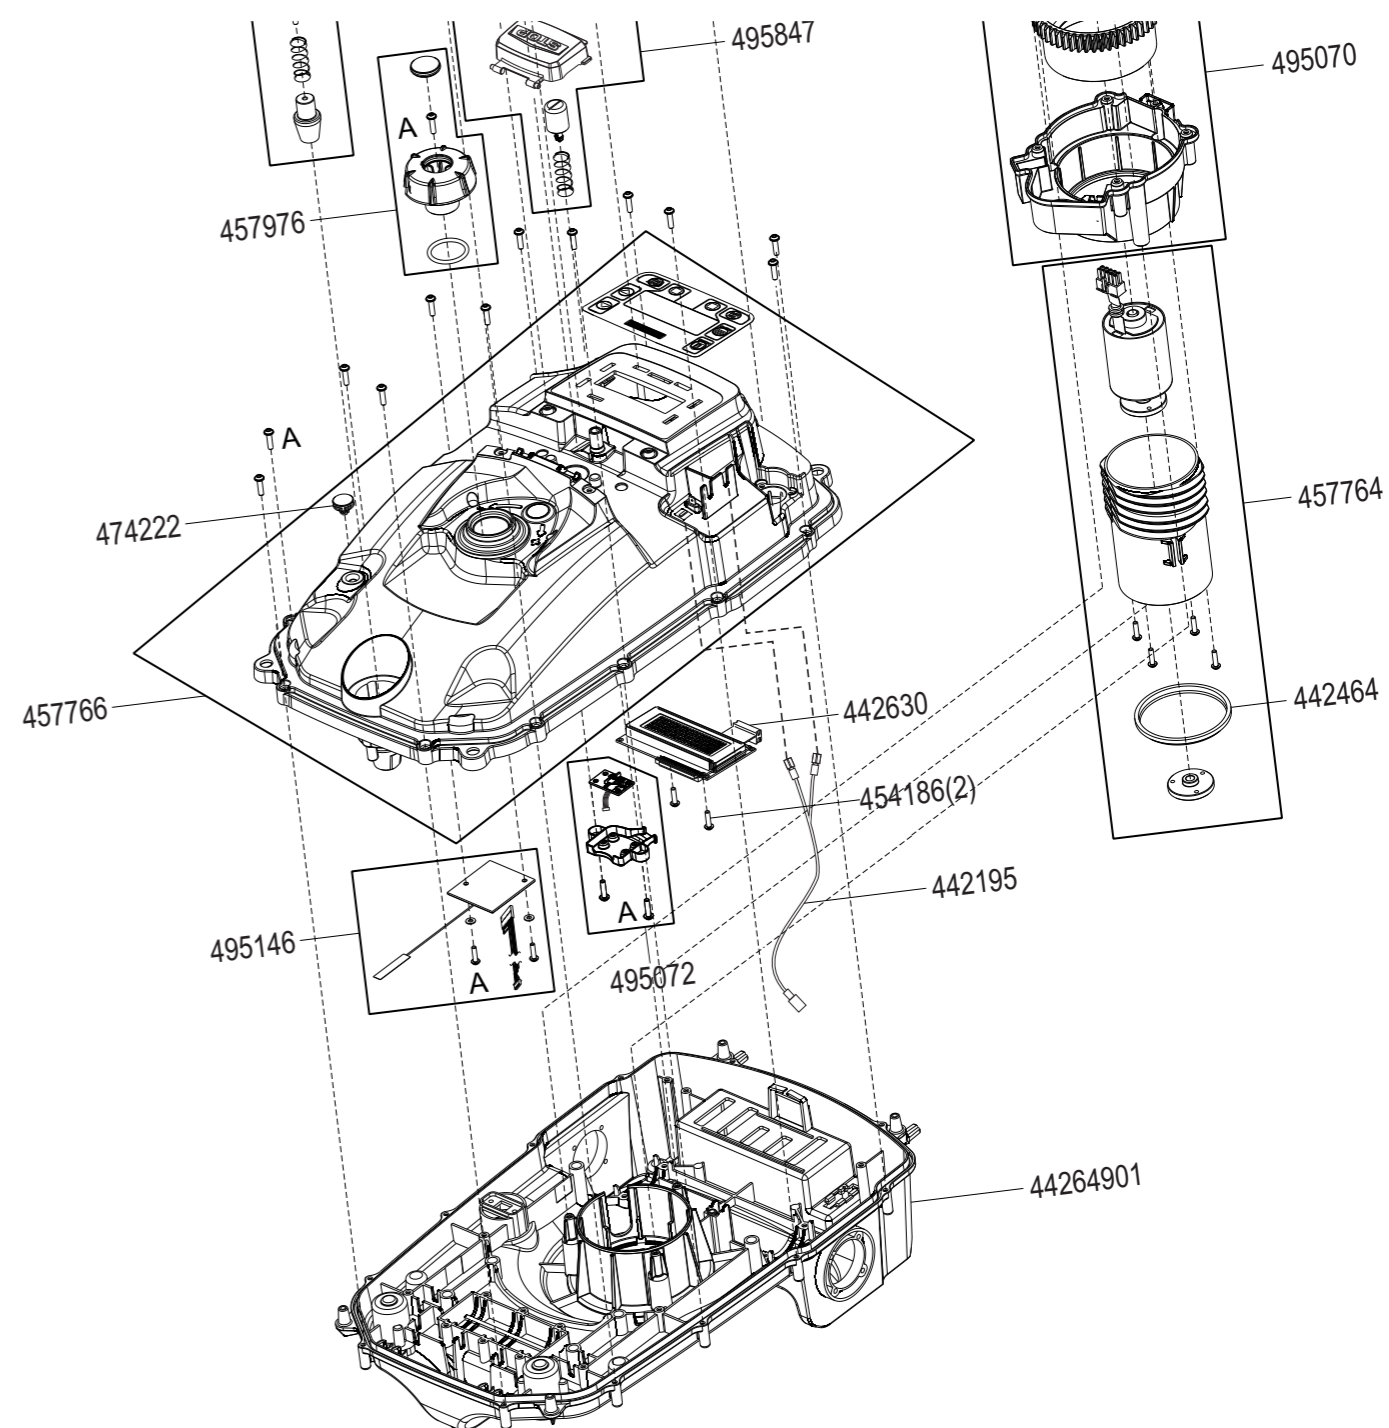

NÁHRADNÍ DÍLY

NAŠE ZKUŠENOSTI JSOU ZÁRUKOU VAŠÍ BEZPEČNOSTI A KOMFORTU!

AL-KO Gardentech je symbolem té nejvyšší kvality. Tak naše výrobky přesvědčí svou enormně dlouhou odolností, a to i při velmi častém používání. Přesto mohou při opotřebení nebo opravě vyžadovat výměnu dílů stroje. V takovém případě byste měli vsadit výhradně na originální náhradní díly a příslušenství AL-KO. Neboť maximální kvalitu a absolutní bezpečnost mohou zaručit pouze komponenty, které do nejmenšího detailu odpovídají kvalitativním znakům každého z výrobků AL-KO.

Proto je převážná většina všech potřebných originálních náhradních dílů a příslušenství kdykoliv k dostání v Čechách a na Slovensku. Servis, který minimalizuje doby prostojů vašich strojů. Navíc jen při použití originálních náhradních dílů a příslušenství AL-KO je zaručeno, že všechny navzájem zharmonizované komponenty optimálně fungují a vysoká kvalita a spolehlivost výrobku AL-KO zůstane nadále zachována. Záruka je kromě toho uplatnitelná

a v případě opravy zůstává zachována výhradně tehdy, když jsou používány originální náhradní díly a příslušenství AL-KO. Navíc mají originální náhradní díly AL-KO další zvláštní výhody. Každé vylepšení provedené na sériově vyráběných dílech je aplikováno na příslušných originálních náhradních dílech. Od šroubku až po kompletní řídicí desku: Originální díly AL-KO a solo® by AL-KO obsahují veškeré know-how z mnoha desetiletí výrobních zkušeností.

Originální díly a příslušenství AL-KO obdržíte u našich autorizovaných servisních partnerů. Vždy přesně padnoucí komponenty zajišťují řádnou opravu a umožňují cenově výhodné nabídky oprav.