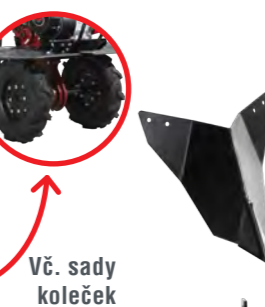

Vč. sady koleček

KULTIVAČNÍ RADLIČKA 770
Pro MH 770
Č. EAN 400 371 806 3240
Č. Zboží 113 973

KULTIVAČNÍ RADLIČKA 1150
Pro MH 1150
Č. EAN 400 371 806 3257
Č. Zboží 113 974

ZÁHONOVÁ RADLICE
Pro MH 770, MH 1150
Č. EAN 400 371 806 3264
Č. Zboží 113 975

RADLICE NA BRAMBORY
Pro MH 770, MH 1150
Č. EAN 400 371 806 3271
Č. Zboží 113 976

SADA OCELOVÝCH KOLEČEK MH 770
Pro MH 770, pro zlepšenou trakci ve spojení s radlicemi
Č. EAN 400 371 806 3288
Č. Zboží 113 977

SADA OCELOVÝCH KOLEČEK MH 1150
Pro MH 1150, pro zlepšenou trakci ve spojení s radlicemi
Č. EAN 400 371 806 3295
Č. Zboží 113 978