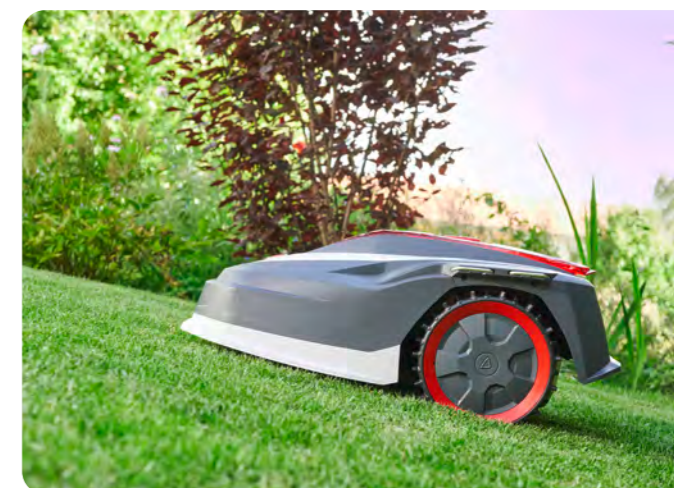

PŘESNÉ SEČENÍ A SNADNÁ OBSLUHA

S Robolinho® je programování dětsky snadné. Zadejte jednoduše požadované dny a časy, kdy má trávník udržovat, nebo zadejte, kdy nesmí sekat a Robolinho® si ideální časy sečení zjistí sám. Výšku sečení lze pohodlně a prakticky nastavit otočným ovladačem. Díky inteligentní technologii zůstávají dva kalené žací nože s přídatnými mulčovacími noži střídavým otáčením doleva a doprava dvakrát déle ostré. Váš trávník tak bude vždy perfektně zastřížený a vy si budete moci v klidu užívat svou zelenou oázu. S Robolinho® je péče o trávník hračka!

SILNÁ TRAKCE A SNADNÉ ZDOLÁVÁNÍ SVAHŮ

Díky kolům s působivou trakcí zvládá Robolinho® bez námahy malé poloměry zatáčení a svahy se sklonem až 24°/45 %. Velká světlá výška zadní části zajišťuje, že si Robolinho® snadno poradí s nerovným terénem. Ať je terén jakkoli náročný, naše sekačka Robolinho® si s ním hravě poradí a zanechá vám dokonale upravený trávník.