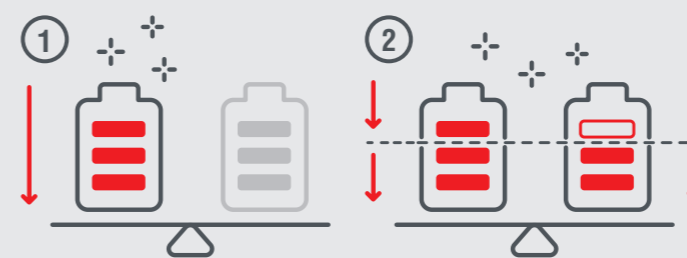

AL-KO 36 V III

2x36V

DVOJITÁ PŘIHRÁDKA NA AKUMULÁTOR PRO DELŠÍ DOBU PROVOZU

Díky dvojité přihrádce na akumulátor můžete s naší akumulátorovou sekačkou AL-KO 36 V posekat velmi rozsáhlé plochy. Můžete ji provozovat s jedním i se dvěma akumulátory. Pokud se v přihrádce nacházejí dva akumulátory, vybijí se oba šetrněji pomocí systému **BALANCED DISCHARGING SYSTEM** (vyváženému vybíjení).

K dispozici u všech modelů **COMFORT** a **PREMIUM**.

BALANCED DISCHARGING SYSTEM

Naše "dvouakumulátorové sekačky" nabízejí dva oddíly pro akumulátory, ale jsou schopny provozu i na jeden. ①. Máte možnost vložit druhý akumulátor pro prodloužení doby běhu. K dispozici je také možnost vložení dvou akumulátorů s různými kapacitami Ah. Pokud jsou v prostoru dva akumulátory, silnější se nejprve vybijí na napětí slabšího z nich. Následně se oba akumulátory vybijí paralelně. To platí i v případě, že jsou v prostoru pro akumulátor dva akumulátory se stejným počtem Ah, ale mají různé stavy nabití ②. Tato funkce nabízí maximální flexibilitu a zároveň chrání vaše akumulátory.

K dispozici u všech modelů **COMFORT** a **PREMIUM**.