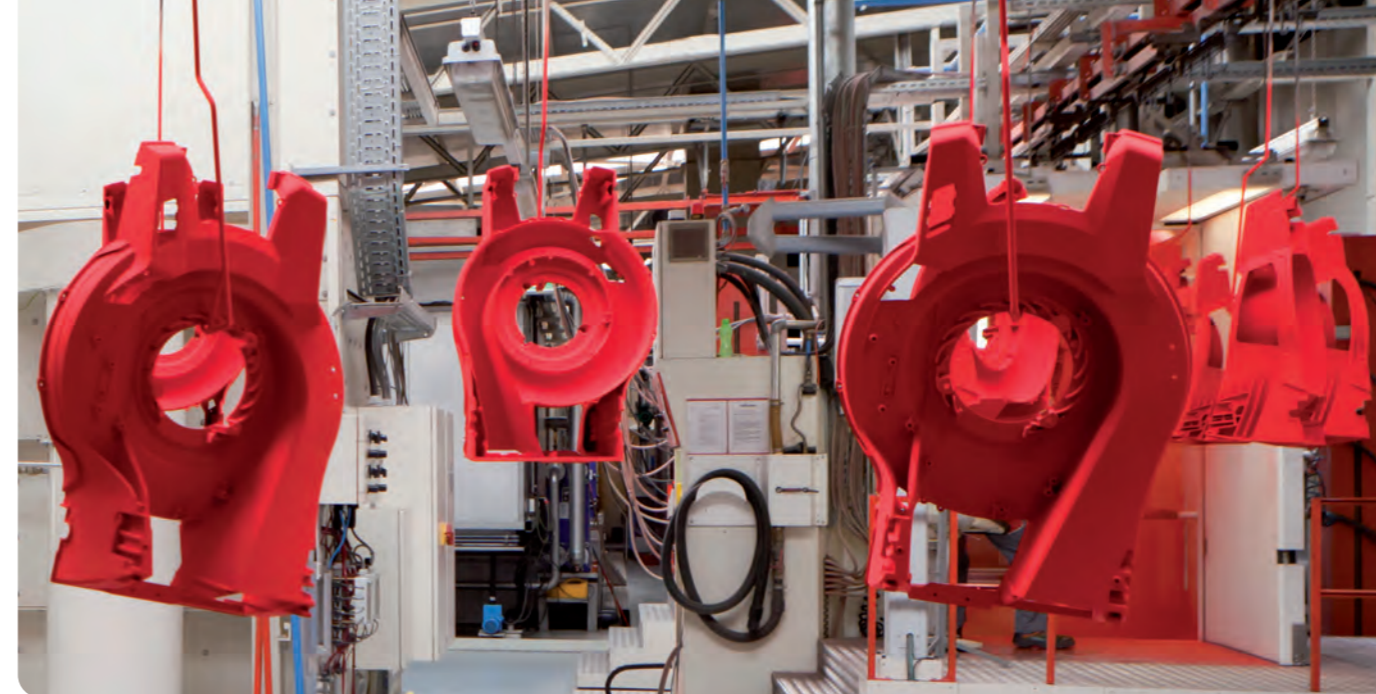

NÁHRADNÍ DÍLY