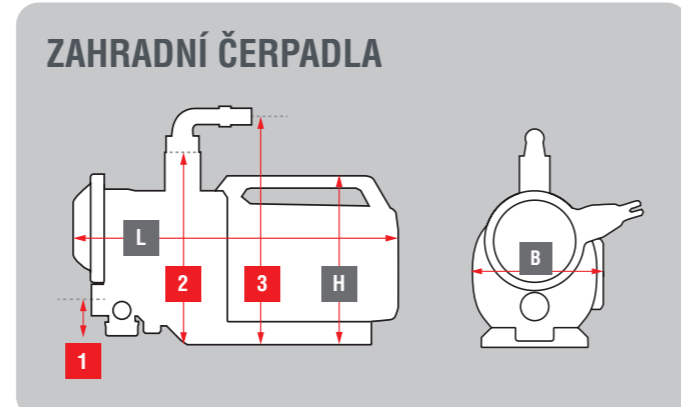

Strana	Označení	Č. Zboží	Kategorie	L	B	H	1	2	3
				Délka [cm]	Šířka [cm]	Výška [cm]	Výška sacího otvoru [cm]	Výška vývodu [cm]	Výška vývodu s rohovým dílem [cm]

PONORNÁ ČERPADLA

PONORNÁ ČERPADLA NA ČISTOU VODU

128	SUB 8500 Easy	113 961	EASY	19,5	15,5	26,0	–	9,4	17,1
128	SUB 6500 Classic	112 820	EASY	21,3*	15,0	27,4	–	4,5	12,0
129	SUB 10000 DS Comfort	112 823	COMFORT	18,7	19,0	29,3	–	27,5	37,5
129	SUB 12000 DS Comfort	112 824	COMFORT	18,7	19,0	29,3	–	27,5	37,5
129	SUB 13000 DS Premium	112 829	PREMIUM	22,7	19,0	31,0	–	29,0	39,0

PONORNÁ ČERPADLA NA ZNEČIŠTĚNOU/KALNOU VODU

130	DRAIN 9500 Easy	113 962	EASY	19,5	15,6	26,1	–	11,6	19,3
130	DRAIN 7000 Classic	112 821	EASY	21,3*	15,2	30,8*	–	6,0	11,0
131	DRAIN 7500 Classic	112 822	EASY	21,3*	15,2	30,8*	–	6,0	11,0
131	DRAIN 10000 Comfort	112 825	COMFORT	24,2*	19,0	35,3	–	5,5	11,0
131	DRAIN 12000 Comfort	112 826	COMFORT	23,9*	19,0	35,3	–	5,5	11,0
133	DRAIN 10000 INOX	112 827	COMFORT	18,5	20,5	32,6	–	7,5	13,9
133	DRAIN 15000 INOX	112 828	COMFORT	18,5	20,5	36,6	–	7,5	13,0
133	DRAIN 20000 HD	112 836	PREMIUM	23,2	23,2	37,4	–	8,0	16,0

KOMBINOVANÁ UNIVERZÁLNÍ PONORNÁ ČERPADLA

135	TWIN 11000 Premium	112 830	PREMIUM	25,3*	19,3	31,7	–	6,5	12,5
135	TWIN 14000 Premium	112 831	PREMIUM	29,2*	19,1	34,4	–	6,5	12,5

PONORNÁ TLAKOVÁ ČERPADLA A ČERPADLA DO VRTANÝCH STUDNÍ

137	DIVE 6500/34	113 884	PREMIUM	22,0	22,0	43,0	–	50,0	–
137	DIVE 5600/44 AUTOMATIC	113 883	PREMIUM	22,0	22,0	46,0	–	53,0	–
137	TBP 6000/7	113 470	PREMIUM	9,9	9,9	72,0	–	72,0	72,0

Strana	Označení	Č. Zboží	Kategorie	L	B	H	1	2	3	Změřená hladina akustického výkonu LwA [dB(A)]	Zaručená hladina akustického výkonu LwA [dB(A)]
				Délka [cm]	Šířka [cm]	Výška [cm]	Výška sacího otvoru [cm]	Výška vývodu [cm]	Výška vývodu s rohovým dílem [cm]		

ZAHRADNÍ ČERPADLA

139	JET 3000 INOX Classic	112 838	EASY	35,5	19,5	21,5	13,7	19,5	27,5	74,0	76,0
139	JET 3600	113 797	EASY	35,5	19,5	21,5	13,0	18,5	26,5	74,0	76,0

AUTOMATICKÉ DOMÁCÍ VODÁRNÝ

140	HWA 3600	113 799	EASY	35,5	19,5	21,5	13,0	18,5	26,5	74,0	76,0
140	HWA 4000 Comfort	113 139	COMFORT	47,6	20,8	35,0	6,3	27,0	35,0	74,0	76,0
141	HWA 4500 Comfort	113 140	COMFORT	47,6	20,8	35,0	6,3	27,0	35,0	76,0	78,0
141	HWA 6000/5 Premium	113 141	PREMIUM	51,5	17,0	25,1	6,3	27,0	35,0	71,0	73,0

DOMÁCÍ VODÁRNÝ

143	HW 3000 INOX Classic	112 846	EASY	43,5	27,0	50,5	42,5	48,5	56,5	74,0	76,0
143	HW 3600	113 798	EASY	45,3	27,3	53,9	34,2	52,4	–	74,0	76,0

ČERPADLA S BENZÍNOVÝM MOTOREM

145	BMP 14001 Comfort**	113 793	COMFORT	42,7	33,2	36,3	16,0	27,0	–	96,0	98,0
145	BMP 30000 Premium***	113 563	PREMIUM	54,5	42,0	38,0	11,0	29,0	–	102,0	104,0