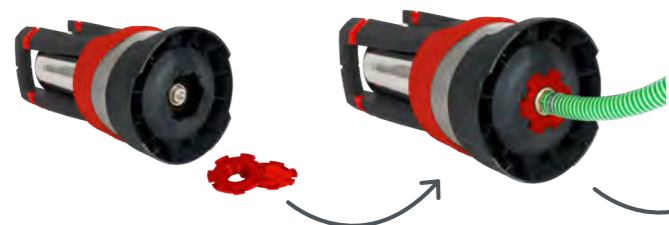

Hmotnost cca 8,2 kg

Č. EAN 400 371 804 2788

Č. Zboží 112 831

PONORNÁ TLAKOVÁ ČERPADLA A ČERPADLA DO VRTANÝCH STUDNÍ

CISTERNOVÝ PROVOZ

Ležící s vhodným připojením pro plovoucí výběr*.

- ✓ Odběr vody se uskutečňuje vždy z horní, „čisté“ oblasti cisterny
- ✓ Speciální tvar rukojeti zajišťuje čerpadlo při provozu v poloze naležato na dně cisterny
- ✓ Přestavování sací polohy bez použití nářadí