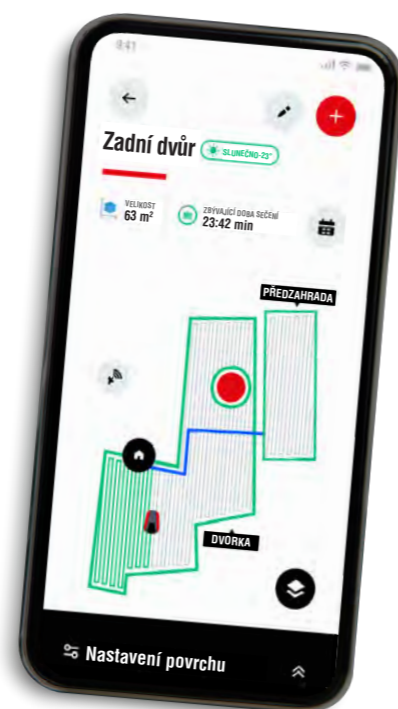

APLIKACE inTOUCH®

Můžete spravovat plán sečení sekačky Robolinho® ručně nebo pomocí inteligentního automatického plánu také určíte, která plocha má být posečena a kdy. Můžete konfigurovat přesné vzory sečení sekačky Robolinho® RTK pro každou jednotlivou činnost sečení, od pevných a nastavitelných úhlů až po náhodné a šachovnicové vzory. Můžete sledovat její cestu online prostřednictvím aplikace a sledovat případné chyby na mapě. Můžete sdílet referenční stanici RTK se svými sousedy.

ÚPLNĚ FLEXIBILNÍ A CHYTRÉ SEČENÍ

NABÍJECÍ STANICE

Nabíjecí stanici lze umístit kdekoli na pozemku, uvnitř a také vně oblasti sečení, když je k oblasti sečení sjízdná cesta. Cestu k nabíjecí stanici lze naprogramovat.

NO-GO ZÓNY

Můžete nastavit určitou oblast, kterou má Robolinho® vynechat, aby se v této konkrétní oblasti (např. rybníky, květinové záhony apod.) nesečalo.