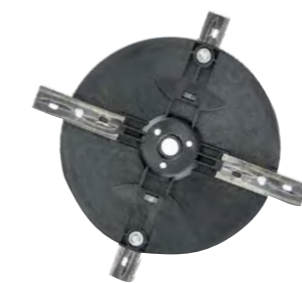

NOŽOVÝ KOTOUČ Ø 20 CM

Pro Robolinho® 500 VISION
Č. EAN 400 371 806 7682
Č. Zboží 114 208

NOŽOVÝ KOTOUČ Ø 21 CM

Pro Robolinho® 1000 VISION
Č. EAN 400 371 806 7699
Č. Zboží 114 209