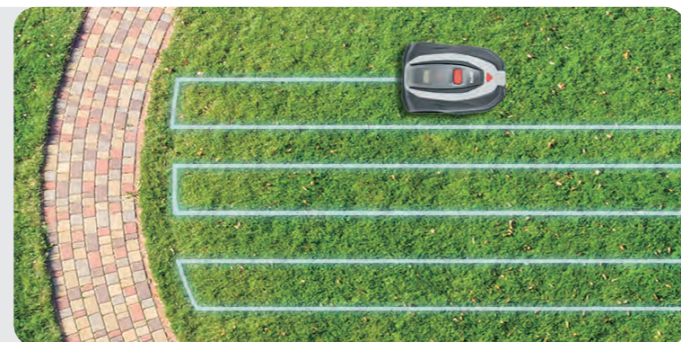

SEKÁNÍ VE VZORU PÍSMENE U

Díky pokročilé technologii algoritmů dokáže sekat ve tvaru písmene U, zlepšit míru pokrytí sečení a ušetřit čas. Optimalizované sečení v páscech u sekačky Robolinho® VISION přináší nejlepší výsledky na menších, rovných trávnících. Pro úplné pokrytí může být vyžadováno více průchodů pod různými úhly.