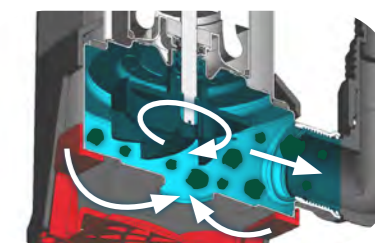

DOKONALE VYBAVENÁ

Plovákový spínač pro automatické zapínání a vypínání, úhlová přípojka 90° i kombinovaný adaptér pro běžné velikosti hadic se postarají o bezproblémový provoz.

VÝKONNÁ A ROBUSTNÍ

S čerpaným množstvím až 20 000 l/hod. a maximální zrnitostí do 38 mm je čerpadlo **PREMIUM** enormně výkonné. Díky plášťům z chrom-niklové oceli a plastu jsou čerpadla navíc trvale chráněna proti rezivění.