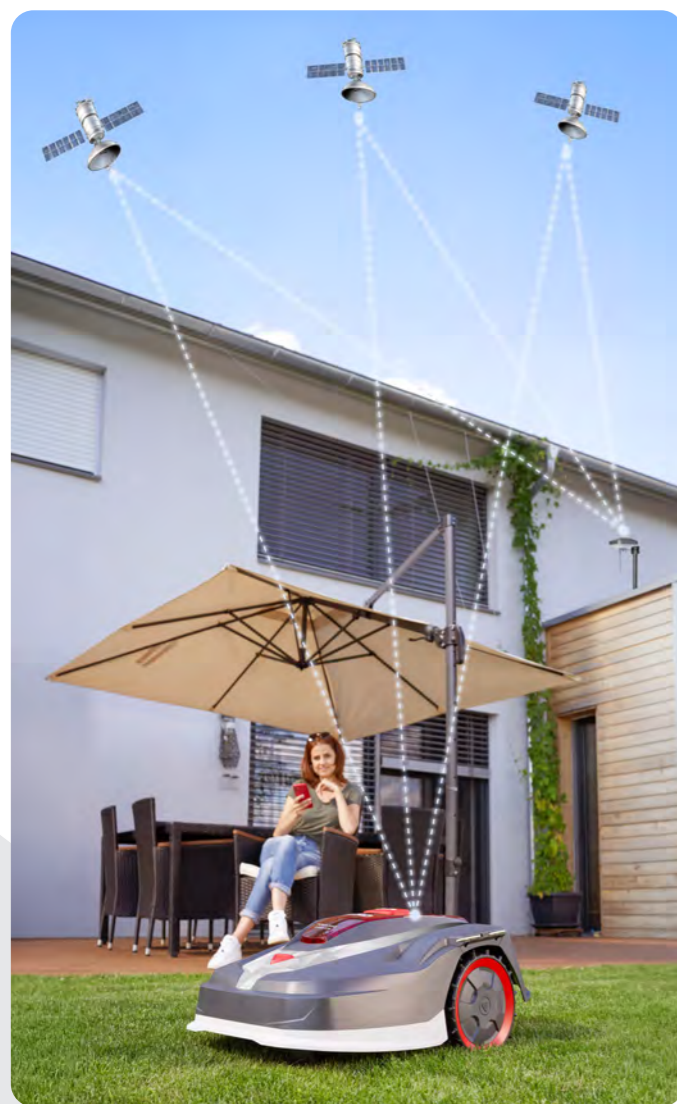

Integrace se systémy chytré domácnosti zlepšuje uživatelský zážitek, zatímco inteligentní plán sečení optimalizuje dobu sečení tím, že bere v úvahu skutečný růst trávy na základě podmínek prostředí.

Modely RTK nabízejí také možnost zobrazovat Robolinho® online na mapě, konfigurovat více ploch sečení a definovat způsoby, jak se dostat z jedné plochy na druhou. Umožňují navíc také upravit vzor sečení a analyzovat události, ke kterým došlo v zobrazení mapy.

TECHNOLOGIE RTK (REAL-TIME KINEMATIC - KINEMATIKA V REÁLNÉM ČASE)

Zažijete revoluční pokrok v péči o trávník s Robolinho® RTK. Kombinuje kinematické polohování v reálném čase (RTK) s pokročilou fúzí senzorů a nabízí bezkonkurenční přesnost při navigaci na trávníku.