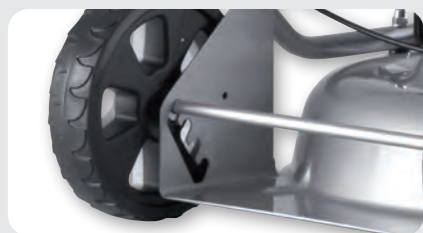

RYCHLÉ NASTAVENÍ SPRÁVNÉ VÝŠKY SEČENÍ

Výšku sečení lze snadno a rychle nastavit u každého kola zvlášť. Velká kola zajišťují vysokou stabilitu a přímé vedení sekačky.