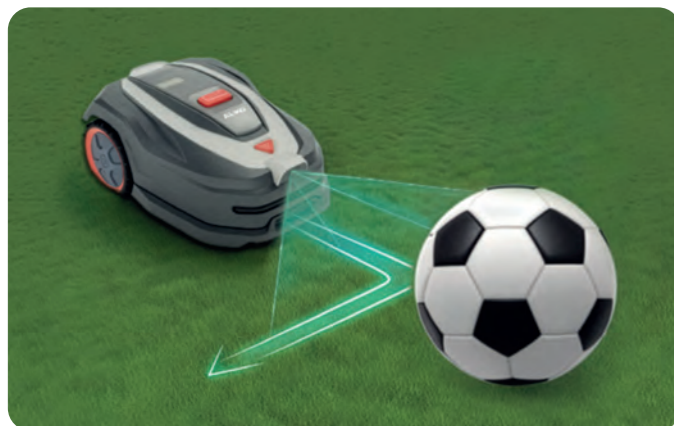

TECHNOLOGIE VISION

Naše inovativní robotická sekačka Robolinho® VISION využívá nejmodernější neuronovou síť s Full HD širokoúhlovou kamerou k zachycení a interpretaci prostředí a podle toho upraví chování při sečení.

Automaticky detekuje hranice trávníku pomocí kamery, takže je ideální pro zahrady s jasnými hranicemi, jako jsou okraje trávníku, zdi a ploty. Aby bylo zajištěno soukromí, sekačka snímá pouze plochu trávníku přímo před sekačkou. Zpracovává také obrazová data lokálně a nahrává je do služby AL-KO Smart Cloud nacházející se v EU, pouze s výslovným souhlasem.

SEKÁNÍ VE VZORU PÍSMENE U

Díky pokročilé technologii algoritmů dokáže sekat ve tvaru písmene U, zlepšit míru pokrytí sečení a ušetřit čas. Optimalizované sečení v páscech u sekačky Robolinho® VISION přináší nejlepší výsledky na menších, rovných trávnících. Pro úplné pokrytí může být vyžadováno více průchodů pod různými úhly.

VIZUÁLNÍ DETEKCE PŘEKÁŽEK A NASTAVENÍ VÍCE ZÓN

Robolinho® VISION využívá svou kameru k detekci stacionárních a pohyblivých se objektů a k tomu, aby na ně mohl rychle reagovat a vyhnout se jim. Kromě toho je možné aktivovat možnost, aby Robolinho® VISION posekal více zón. Na trávník lze umístit směrové značky, které označují cestu z jedné zóny do druhé, kterou Robolinho® VISION může využít pro cestování ze zóny A do zóny B a zpět. Každá sekačka je v rozsahu dodávky vybavena 3 směrovými značkami.