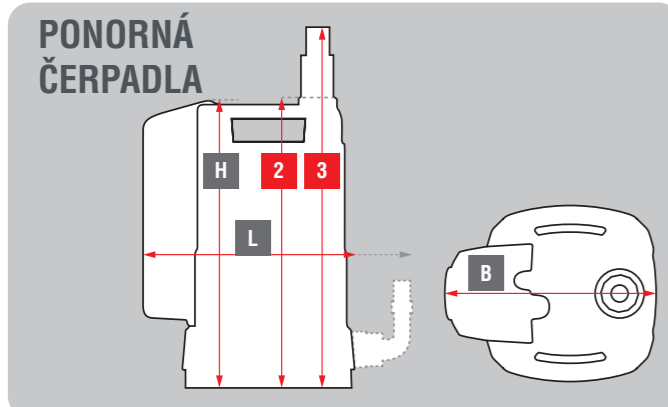

Strana	Označení	Č. Zboží	Kategorie	L	B	H	1	2	3
				Délka [cm]	Šířka [cm]	Výška [cm]	Výška sacího otvoru [cm]	Výška vývodu [cm]	Výška vývodu s rohovým dílem [cm]

PONORNÁ ČERPADLA

PONORNÁ ČERPADLA NA ČISTOU VODU

128	SUB 8500 Easy	113 961	EASY	19,5	15,5	26,0	–	9,4	17,1
128	SUB 6500 Classic	112 820	EASY	21,3*	15,0	27,4	–	4,5	12,0
129	SUB 10000 DS Comfort	112 823	COMFORT	18,7	19,0	29,3	–	27,5	37,5
129	SUB 12000 DS Comfort	112 824	COMFORT	18,7	19,0	29,3	–	27,5	37,5
129	SUB 13000 DS Premium	112 829	PREMIUM	22,7	19,0	31,0	–	29,0	39,0

PONORNÁ ČERPADLA NA ZNEČIŠTĚNOU/KALNOU VODU

130	DRAIN 9500 Easy	113 962	EASY	19,5	15,6	26,1	–	11,6	19,3
130	DRAIN 7000 Classic	112 821	EASY	21,3*	15,2	30,8*	–	6,0	11,0
131	DRAIN 7500 Classic	112 822	EASY	21,3*	15,2	30,8*	–	6,0	11,0
131	DRAIN 10000 Comfort	112 825	COMFORT	24,2*	19,0	35,3	–	5,5	11,0
131	DRAIN 12000 Comfort	112 826	COMFORT	23,9*	19,0	35,3	–	5,5	11,0
133	DRAIN 10000 INOX	112 827	COMFORT	18,5	20,5	32,6	–	7,5	13,9
133	DRAIN 15000 INOX	112 828	COMFORT	18,5	20,5	36,6	–	7,5	13,0
133	DRAIN 20000 HD	112 836	PREMIUM	23,2	23,2	37,4	–	8,0	16,0

KOMBINOVANÁ UNIVERZÁLNÍ PONORNÁ ČERPADLA

135	TWIN 11000 Premium	112 830	PREMIUM	25,3*	19,3	31,7	–	6,5	12,5
135	TWIN 14000 Premium	112 831	PREMIUM	29,2*	19,1	34,4	–	6,5	12,5

PONORNÁ TLAKOVÁ ČERPADLA A ČERPADLA DO VRTANÝCH STUDNÍ

137	DIVE 6500/34	113 884	PREMIUM	22,0	22,0	43,0	–	50,0	–
137	DIVE 5600/44 AUTOMATIC	113 883	PREMIUM	22,0	22,0	46,0	–	53,0	–
137	TBP 6000/7	113 470	PREMIUM	9,9	9,9	72,0	–	72,0	72,0

Strana	Označení	Č. Zboží	Kategorie	L	B	H	1	2	3	Změřená hladina akustického výkonu LwA [dB(A)]	Zaručená hladina akustického výkonu LwA [dB(A)]
				Délka [cm]	Šířka [cm]	Výška [cm]	Výška sacího otvoru [cm]	Výška vývodu [cm]	Výška vývodu s rohovým dílem [cm]		

ZAHRADNÍ ČERPADLA

139	JET 3000 INOX Classic	112 838	EASY	35,5	19,5	21,5	13,7	19,5	27,5	74,0	76,0
139	JET 3600	113 797	EASY	35,5	19,5	21,5	13,0	18,5	26,5	74,0	76,0

AUTOMATICKÉ DOMÁCÍ VODÁRNÝ

140	HWA 3600	113 799	EASY	35,5	19,5	21,5	13,0	18,5	26,5	74,0	76,0
140	HWA 4000 Comfort	113 139	COMFORT	47,6	20,8	35,0	6,3	27,0	35,0	74,0	76,0
141	HWA 4500 Comfort	113 140	COMFORT	47,6	20,8	35,0	6,3	27,0	35,0	76,0	78,0
141	HWA 6000/5 Premium	113 141	PREMIUM	51,5	17,0	25,1	6,3	27,0	35,0	71,0	73,0

DOMÁCÍ VODÁRNÝ

143	HW 3000 INOX Classic	112 846	EASY	43,5	27,0	50,5	42,5	48,5	56,5	74,0	76,0
143	HW 3600	113 798	EASY	45,3	27,3	53,9	34,2	52,4	–	74,0	76,0

ČERPADLA S BENZÍNOVÝM MOTOREM

145	BMP 14001 Comfort**	113 793	COMFORT	42,7	33,2	36,3	16,0	27,0	–	96,0	98,0
145	BMP 30000 Premium***	113 563	PREMIUM	54,5	42,0	38,0	11,0	29,0	–	102,0	104,0