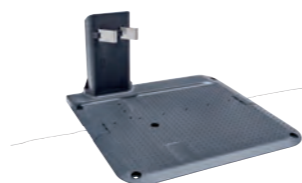

NÁSTĚNNÝ DRŽÁK

Pro referenční stanice RTK, pro montáž na stěny domu
Č. EAN 400 371 835 7226
Č. Zboží 123 118

PRODLOUŽENÍ NA STĚNU

Pro referenční stanice RTK, pro montáž na stěny domu pro větší vzdálenost referenční stanice RTK od stěny a umožnila nerušený výhled na oblohu
Č. EAN 400 371 835 7318
Č. Zboží 123 119