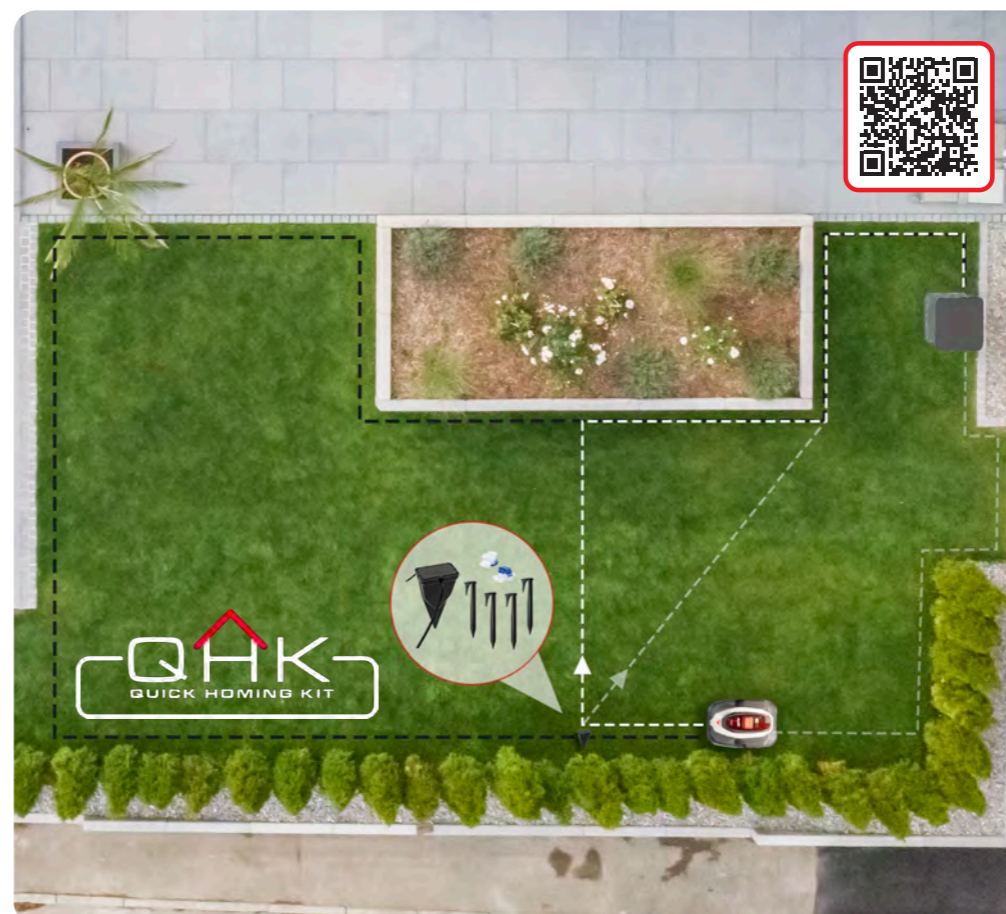

INSTALAČNÍ SADY

POKLÁDACÍ SADA
1x smyčkový drát o délce 150 m
1 x vytyčovací kolíky 90 kusů
5x kabelový konektor
Č. EAN 400 371 805 9540
Č. Zboží 127 513

POKLÁDACÍ SADA
2x cívka drátu o délce 150 m
3 x vytyčovací kolíky 90 kusů
10x kabelový konektor
Č. EAN 400 371 805 9557
Č. Zboží 127 514

ROBOTICKÉ SEKAČKY ROBO LINHO®

GARŽ PRO ROBOTICKOU SEKAČKU

Plastová stříška odolná proti UV záření chrání optimálně robotickou sekačku Robolinho® před povětrnostními vlivy při nabíjení a v době nečinnosti, aniž by byly narušeny funkční procesy. Díky praktickému sklápěcímu mechanismu zůstává navíc zajištěn snadný přístup k ovládací ploše a jeho design splyne s každou zahradou. Pevná západka upevňuje přístřešek v otevřené poloze. Pro všechny modely Robolinho® W RTK, vč. upevňovacích hřebíků pro pevné ukotvení na trávník. Délka x šířka x výška: 60 x 57 x 39 cm
Č. EAN 400 371 835 6267
Č. Zboží 119 990