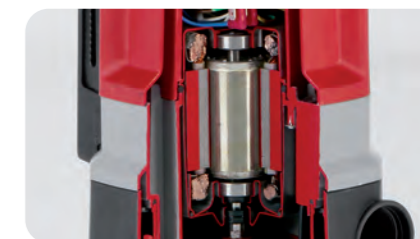

DOKONALÉ HODNOTY

Ponorná čerpadla AL-KO jsou obzvláště odolná a spolehlivá díky robustní a nerezové hřídeli, bezúdržbovým kuličkovým ložiskům, pevnému trojitému těsnění a robustnímu plášti.