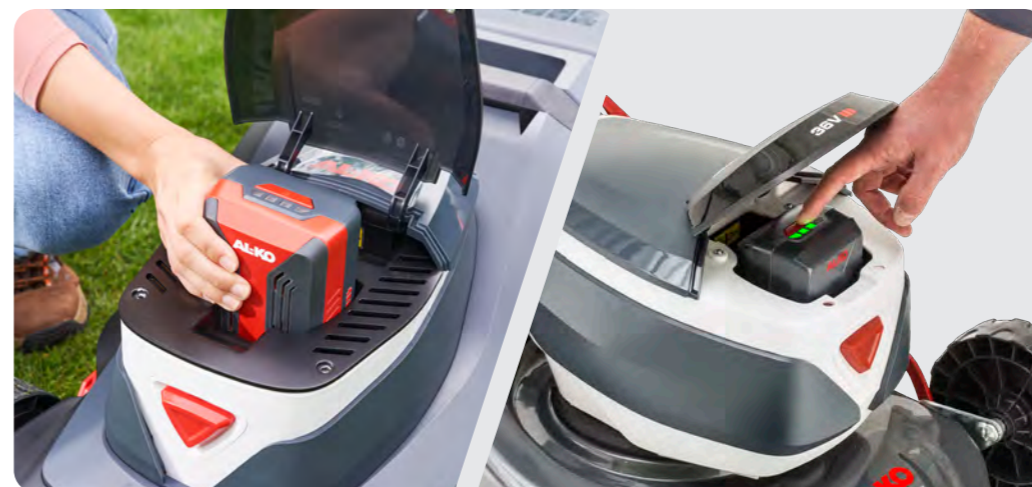

ROBOTICKÉ SEKAČKY ROBO LINHO®

GARŽ PRO ROBOTICKOU SEKAČKU

Plastová stříška odolná proti UV záření chrání optimálně robotickou sekačku Robolinho® před povětrnostními vlivy při nabíjení a v době nečinnosti, aniž by byly narušeny funkční procesy. Díky praktickému sklápěcímu mechanismu zůstává navíc zajištěn snadný přístup k ovládací ploše a jeho design splyne s každou zahradou. Pevná západka upevňuje přístřešek v otevřené poloze. Pro všechny modely Robolinho® W RTK, vč. upevňovacích hřebíků pro pevné ukotvení na trávník. Délka x šířka x výška: 60 x 57 x 39 cm
Č. EAN 400 371 835 6267
Č. Zboží 119 990

AKUMULÁTOROVÉ TRAVNÍ SEKAČKY

EASY

Ideální pro menší zahrady. Jsou praktické, lehké, kompaktní a skladné.

ENERGIE Z AKUMULÁTORŮ PRO DOKONALÝ TRÁVNÍK

Naše akumulátorové travní sekačky jsou ideální pro zahrady do 1 000 m². Rozhodněte se pro sekačku s akumulátorem, pokud chcete mít lehký, příruční přístroj, který můžete používat flexibilně, nekomplikovaně, a s vysokým nasazením. Srdcem travní sekačky AL-KO je vysoce kvalitní lithium-iontový akumulátor. Lithium-iontová technologie akumulátoru garantuje to, že se akumulátor sám nevybíje a brání tzv. paměťovému efektu, který by mohl snížit efektivní kapacitu