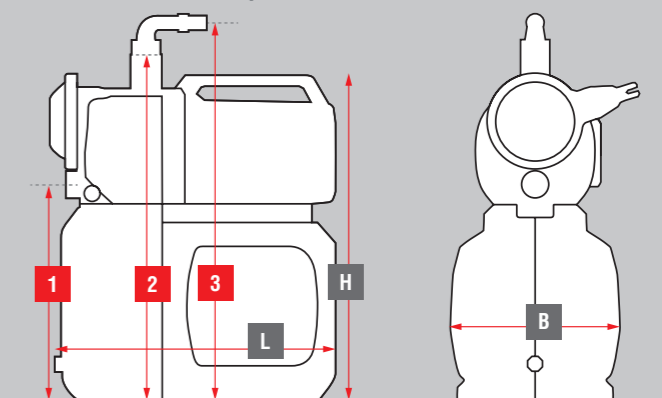

DOMÁCÍ VODÁRNÝ / AUTOMATICKÉ VODÁRNÝ

* Včetně úhlové vsuvky
** Naměřená hladina akustického tlaku LpA [dB(A)]: 91
*** Naměřená hladina akustického tlaku LpA [dB(A)]: 87

Technické změny vyhrazeny.