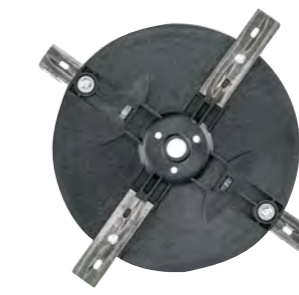

NOŽOVÝ KOTOUČ Ø 22 CM

Pro robolinho® 1250 RTK
Č. EAN 400 371 805 8598
Č. Zboží 127 467

NOŽOVÝ KOTOUČ Ø 23 CM

Pro Robolinho® 2350 RTK
Č. EAN 400 371 806 0287
Č. Zboží 127 544