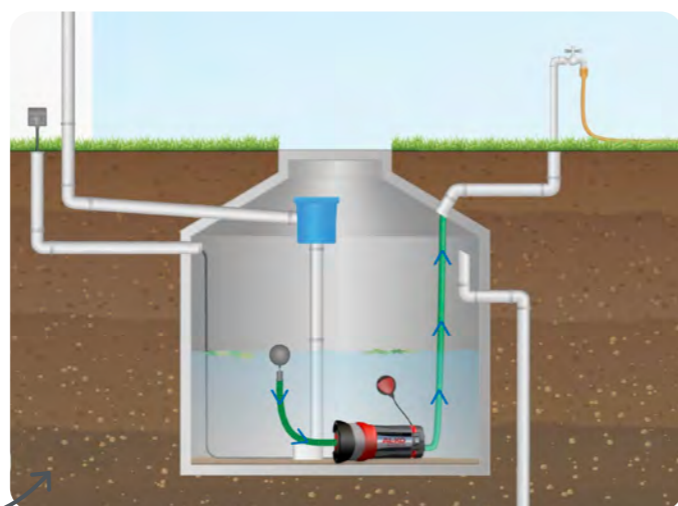

Hmotnost cca 8,2 kg

Č. EAN 400 371 804 2788

Č. Zboží 112 831

PONORNÁ TLAKOVÁ ČERPADLA A ČERPADLA DO VRTANÝCH STUDNÍ

CISTERNOVÝ PROVOZ

Ležící s vhodným připojením pro plovoucí výběr*.

- ✓ Odběr vody se uskutečňuje vždy z horní, „čisté“ oblasti cisterny
- ✓ Speciální tvar rukojeti zajišťuje čerpadlo při provozu v poloze naležato na dně cisterny
- ✓ Přestavování sací polohy bez použití nářadí