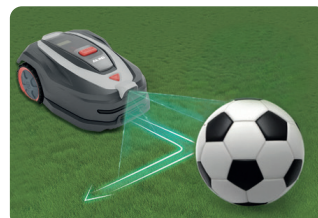

* Den maksimale arealytelsen kan reduseres på grunn av forholdene i hagen, samt antall og størrelse på hindringer.

** Robolinho® VISIONs optimaliserte baneklipping gir best resultat på mindre, flate plenarealer. For full dekning kan flere passeringer i forskjellige vinkler være nødvendig.

*** Inkl. WLAN (2,4 GHz) kobling med AL-KO INTOUCH App (tilgjengelig for iOS og Android), Google Home, Alexa, IFTTT, Home Assistant, IoT API