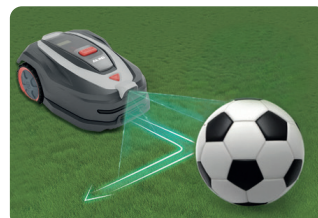

### Intelligent kamera-navigation med AI

De nye Robolinho® VISION modeller er udstyret med Full HD-vidvinkel-kamera og intelligent AI, som gør det muligt at navigere præcist uden kabel.

Robotten kan blandt andet:

- registrere plænenes kanter automatisk
- genkende og undgå både faste og bevægelige forhindringer
- tilpasse klippestrategien efter havens form

Kameradata behandles direkte i robotten, og upload sker kun med dit samtykke via den EU-baserede AL-KO Smart Cloud.

### Nem opsætning og smart styring

Robolinho® VISION er udviklet med fokus på maksimal brugervenlighed:

Klar til brug med det samme - helt uden kabel  
Nem styring og programmering via intouch®-app\*\*\*  
Kan integreres med Amazon Alexa, Google Home og IFTTT