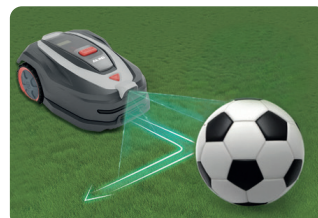

* Den maximala områdesprestandan kan minska på grund av förhållandena i trädgården, samt antalet och storleken på olika hinder.

** Robolinho® VISION:s optimerade radklippning ger bästa resultat på mindre och jämna gräsmattor. Du kan behöva täcka samma område flera gånger i olika vinklar för att täcka hela gräsmattan.

*** Inkl. WLAN-anslutning (2,4 GHz) med AL-KO INTOUCH-appen (tillgänglig för iOS och Android), Google Home, Alexa, IFTTT, Home Assistant, IoT API