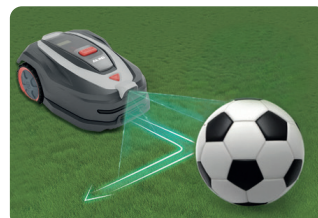

- registrere plænenes kanter automatisk
- genkende og undgå både faste og bevægelige forhindringer
- tilpasse klippestrategien efter havens form

Kameradata behandles direkte i robotten, og upload sker kun med dit samtykke via den EU-baserede AL-KO Smart Cloud.

Derudover er modellerne udstyret med automatisk LED-lys, så de også kan arbejde i mørke eller ved svagt lys.

### Nem opsætning og smart styring

Robolinho® VISION er udviklet med fokus på maksimal brugervenlighed:

Klar til brug med det samme - helt uden kabel

Nem styring og programmering via intouch®-app\*\*\*

Kan integreres med Amazon Alexa, Google Home og IFTTT

\* Det maksimale klippeareal afhænger af havens udformning, antal forhindring og størrelsen på eventuelle forhindringer.

\*\* Robolinho® VISIONs optimerede baneklipning giver de bedste resultater på mindre, flade græsarealer. For at opnå en fuldstændig dækning kan det være nødvendigt med flere gennemgange i forskellige vinkler.